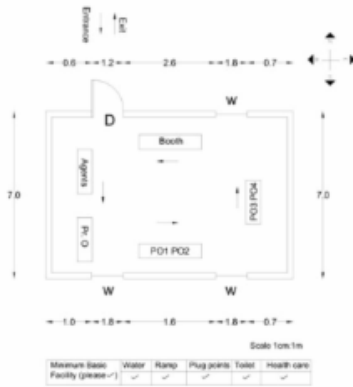

Google Map View

Polling Station Building Front View

Polling Station Front View

Cad View

Key MAP View

1 பெயர் : ரங்கராஜ் தந்தை பெயர்: வரதப்பநாயுடு வீட்டு எண் : 1 வயது : 84 பாலினம் : ஆண்	LMX2345312 Photo is available	2 பெயர் : இந்திராணி கணவர் பெயர்: ரங்கராஜ் வீட்டு எண் : 1 வயது : 78 பாலினம் : பெண்	IVZ1405612 Photo is available	3 பெயர் : கோகுல்கிருஷ்ணன் தந்தை பெயர்: ரங்கராஜ் வீட்டு எண் : 1 வயது : 54 பாலினம் : ஆண்	LMX3226990 Photo is available
4 பெயர் : அலமேலுமங்கை தந்தை பெயர்: ரங்கராஜ் வீட்டு எண் : 1 வயது : 48 பாலினம் : பெண்	LMX3226982 Photo is available	5 பெயர் : சின்னத்தம்பி தந்தை பெயர்: ராமையா வீட்டு எண் : 1E வயது : 68 பாலினம் : ஆண்	IVZ0762195 Photo is available	6 பெயர் : சுரேஷ் தந்தை பெயர்: சுப்ரமணி வீட்டு எண் : 1E வயது : 38 பாலினம் : ஆண்	IVZ0162800 Photo is available
7 பெயர் : சிவகாமி கணவர் பெயர்: கிருஷ்ணசாமி வீட்டு எண் : 2 வயது : 43 பாலினம் : பெண்	LMX3320801 Photo is available	8 பெயர் : செண்டு மல்லி கணவர் பெயர்: கர்ண காமராஜன் வீட்டு எண் : 3 வயது : 45 பாலினம் : பெண்	IVZ0617274 Photo is available	9 பெயர் : தரணீதரன் தந்தை பெயர்: கர்நாகமராஜன் வீட்டு எண் : 3 வயது : 23 பாலினம் : ஆண்	IVZ2084838 Photo is available
10 பெயர் : சண்முகம் தந்தை பெயர்: செங்கோடன் வீட்டு எண் : 4 வயது : 71 பாலினம் : ஆண்	IVZ1405653 Photo is available	11 பெயர் : லட்சுமி கணவர் பெயர்: சண்முகம் வீட்டு எண் : 4 வயது : 63 பாலினம் : பெண்	IVZ1405661 Photo is available	12 பெயர் : சிவக்குமார் தந்தை பெயர்: சண்முகம் வீட்டு எண் : 4 வயது : 48 பாலினம் : ஆண்	LMX1209147 Photo is available
13 பெயர் : ஜெயப்பிரகாஷ் தந்தை பெயர்: சண்முகம் வீட்டு எண் : 4 வயது : 43 பாலினம் : ஆண்	LMX3184215 Photo is available	14 பெயர் : ராஜா தாயின் பெயர்: கோவிந்தம்மாள் வீட்டு எண் : 6 வயது : 42 பாலினம் : ஆண்	IVZ0617332 Photo is available	15 பெயர் : அருண் குமார் தந்தை பெயர்: செல்லப் பெருமாள் வீட்டு எண் : 6 வயது : 32 பாலினம் : ஆண்	IVZ0617290 Photo is available
16 பெயர் : கார்த்திகேயன் தந்தை பெயர்: ராமகிருஷ்ணன் வீட்டு எண் : 6 வயது : 30 பாலினம் : ஆண்	IVZ0701573 Photo is available	17 பெயர் : அலமேலு கணவர் பெயர்: சுந்தரம் வீட்டு எண் : 7 வயது : 72 பாலினம் : பெண்	IVZ1405687 Photo is available	18 பெயர் : சிவபாலகிருஷ்ணன் தந்தை பெயர்: சுந்தரம் வீட்டு எண் : 7 வயது : 50 பாலினம் : ஆண்	IVZ1405695 Photo is available
19 பெயர் : சண்முகவடிவு கணவர் பெயர்: பேச்சிமுத்து வீட்டு எண் : 7-16 வயது : 51 பாலினம் : பெண்	IVZ0610154 Photo is available	20 பெயர் : பேபி கணவர் பெயர்: சிவபாலகிருஷ்ணன் வீட்டு எண் : 7-16 வயது : 44 பாலினம் : பெண்	LMX2348209 Photo is available	21 பெயர் : தேவேந்திரன் தந்தை பெயர்: பேச்சிமுத்து வீட்டு எண் : 7-16 வயது : 32 பாலினம் : ஆண்	IVZ1063635 Photo is available
22 பெயர் : கண்ணையன் தந்தை பெயர்: ரங்கசாமி வீட்டு எண் : 8 வயது : 78 பாலினம் : ஆண்	IVZ1405703 Photo is available	23 பெயர் : சரஸ்வதி கணவர் பெயர்: கண்ணையன் வீட்டு எண் : 8 வயது : 76 பாலினம் : பெண்	IVZ1405711 Photo is available	24 பெயர் : கௌரிபிரியா தந்தை பெயர்: சண்முகசுந்தரம் வீட்டு எண் : 9-103G வயது : 36 பாலினம் : பெண்	IVZ0762203 Photo is available
25 பெயர் : ஜீவானந்தன் தந்தை பெயர்: சண்முகசுந்தரம் வீட்டு எண் : 9-103G வயது : 30 பாலினம் : ஆண்	IVZ0762211 Photo is available	26 பெயர் : ராஜா தந்தை பெயர்: ரங்கசாமி வீட்டு எண் : 10 வயது : 81 பாலினம் : ஆண்	IVZ1405729 Photo is available	27 பெயர் : ராஜாத்தி கணவர் பெயர்: ராஜா வீட்டு எண் : 10 வயது : 71 பாலினம் : பெண்	IVZ1405737 Photo is available
28 பெயர் : மூர்த்தி தந்தை பெயர்: குருசாமி வீட்டு எண் : 12 வயது : 61 பாலினம் : ஆண்	IVZ1405745 Photo is available	29 பெயர் : மல்லிகா கணவர் பெயர்: மூர்த்தி வீட்டு எண் : 12 வயது : 57 பாலினம் : பெண்	IVZ1405752 Photo is available	30 பெயர் : ரமேஷ் தந்தை பெயர்: மூர்த்தி வீட்டு எண் : 12 வயது : 38 பாலினம் : ஆண்	LMX2346393 Photo is available