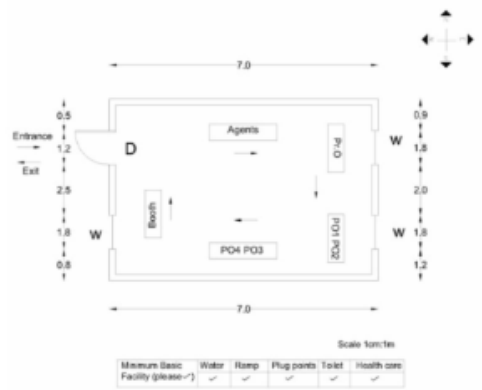

Google Map View

Polling Station Building Front View

Polling Station Front View

Cad View

Key MAP View

1 பெயர் : சுப்பிரமணியன் தந்தை பெயர் : சென்னியப்பன் வீட்டு எண் : 1 வயது : 70 பாலினம் : ஆண் Photo is available	LMX3265956	2 பெயர் : சத்தீஸ்வரி கணவர் பெயர் : சுப்பிரமணியன் வீட்டு எண் : 1 வயது : 60 பாலினம் : பெண் Photo is available	IVZ1409440	3 பெயர் : வினோத்குமார் -- தந்தை பெயர் : சுப்பிரமணியன் வீட்டு எண் : 1 வயது : 35 பாலினம் : ஆண் Photo is available	IVZ0163741
4 பெயர் : மலர்விழி தந்தை பெயர் : சுப்பிரமணியன் வீட்டு எண் : 1-1 வயது : 29 பாலினம் : பெண் Photo is available	IVZ0799536	5 பெயர் : உதயகுமார் தந்தை பெயர் : மனோகரன் வீட்டு எண் : 3/11 வயது : 40 பாலினம் : ஆண் Photo is available	TZA0222901	6 பெயர் : புஷ்பராணி கணவர் பெயர் : உதயகுமார் வீட்டு எண் : 3/11 வயது : 35 பாலினம் : பெண் Photo is available	IVZ1166784
7 பெயர் : கார்த்திக் சோலை தாயின் பெயர் : கார்த்திகை செல்வி வீட்டு எண் : 3/11 வயது : 21 பாலினம் : ஆண் Photo is available	IVZ2226991	8 பெயர் : புவனேஸ்வரி தாயின் பெயர் : பழனியம்மாள் வீட்டு எண் : 4 வயது : 24 பாலினம் : பெண் Photo is available	IVZ2188811	E2 9 பெயர் : லட்சுமி கணவர் பெயர் : மோகன்ராஜ் வீட்டு எண் : 5 வயது : 67 பாலினம் : பெண் Photo is available	IVZ0099572
10 பெயர் : சுரேஷ்குமார் தந்தை பெயர் : மோகன்ராஜ் வீட்டு எண் : 5 வயது : 48 பாலினம் : ஆண் Photo is available	IVZ0099580	11 பெயர் : விஜயலட்சுமி கணவர் பெயர் : சுரேஷ்குமார் வீட்டு எண் : 5 வயது : 48 பாலினம் : பெண் Photo is available	IVZ0099598	12 பெயர் : விக்னேஷ்வர தந்தை பெயர் : சுரேஷ்குமார் வீட்டு எண் : 5 வயது : 23 பாலினம் : ஆண் Photo is available	IVZ2160422
13 பெயர் : சரோஜினி கணவர் பெயர் : ஆறுமுகம் வீட்டு எண் : 8 வயது : 71 பாலினம் : பெண் Photo is available	IVZ0269233	14 பெயர் : வள்ளியம்மாள் கணவர் பெயர் : பழனிச்சாமி வீட்டு எண் : 8-1 வயது : 76 பாலினம் : பெண் Photo is available	IVZ1409457	15 பெயர் : குமரசேன் தந்தை பெயர் : பழனிச்சாமி வீட்டு எண் : 8-1 வயது : 48 பாலினம் : ஆண் Photo is available	LMX1206994
16 பெயர் : செல்லகமல லட்சுமி கணவர் பெயர் : நாகேந்திரன் வீட்டு எண் : 9 வயது : 28 பாலினம் : பெண் Photo is available	IVZ1032416	17 பெயர் : தமிழரசி கணவர் பெயர் : சுப்பிரமணியன் வீட்டு எண் : 9/1 வயது : 59 பாலினம் : பெண் Photo is available	IVZ2188142	18 பெயர் : ஹரிசங்கர் தந்தை பெயர் : சுப்பிரமணியன் வீட்டு எண் : 9/1 வயது : 29 பாலினம் : ஆண் Photo is available	IVZ2188134
19 பெயர் : கார்த்திகை செல்வி கணவர் பெயர் : முத்துராஜ் வீட்டு எண் : 11 வயது : 46 பாலினம் : பெண் Photo is available	IVZ0269720	20 பெயர் : புவனேஸ்வரி தந்தை பெயர் : முத்துராஜ் வீட்டு எண் : 11 வயது : 24 பாலினம் : பெண் Photo is available	IVZ2188241	21 பெயர் : ரேவதி கணவர் பெயர் : சூர்ய பிரகாஷ் வீட்டு எண் : 11/4 வயது : 31 பாலினம் : பெண் Photo is available	IVZ2186617
22 பெயர் : அய்யம்மாள் கணவர் பெயர் : கிருஷ்ணன் வீட்டு எண் : 12 வயது : 70 பாலினம் : பெண் Photo is available	IVZ1303361	23 பெயர் : ராஜேந்திரன் தந்தை பெயர் : கிருஷ்ணன் வீட்டு எண் : 12 வயது : 52 பாலினம் : ஆண் Photo is available	IVZ1303379	24 பெயர் : தேன்மொழி கணவர் பெயர் : ராஜேந்திரன் வீட்டு எண் : 12 வயது : 42 பாலினம் : பெண் Photo is available	LMX2411510
25 பெயர் : சகாயமேரி கணவர் பெயர் : பாலசாமி வீட்டு எண் : 12, வயது : 41 பாலினம் : பெண் Photo is available	IVZ1164276	26 பெயர் : ராமசாமி தந்தை பெயர் : காளியப்பன் வீட்டு எண் : 12A வயது : 65 பாலினம் : ஆண் Photo is available	IVZ0326207	27 பெயர் : ரேவதி தந்தை பெயர் : சேகர் வீட்டு எண் : 13 வயது : 22 பாலினம் : பெண் Photo is available	IVZ2197127
28 பெயர் : நடராஜன் தந்தை பெயர் : குப்பன் வீட்டு எண் : 14 வயது : 73 பாலினம் : ஆண் Photo is available	IVZ0163360	29 பெயர் : ஜெயலட்சுமி கணவர் பெயர் : நடராஜன் வீட்டு எண் : 14 வயது : 66 பாலினம் : பெண் Photo is available	IVZ0163725	# 30 பெயர் : ரேகா ந தந்தை பெயர் : நடராஜன் வீட்டு எண் : 14 வயது : 42 பாலினம் : பெண் Photo is available	IVZ0163477