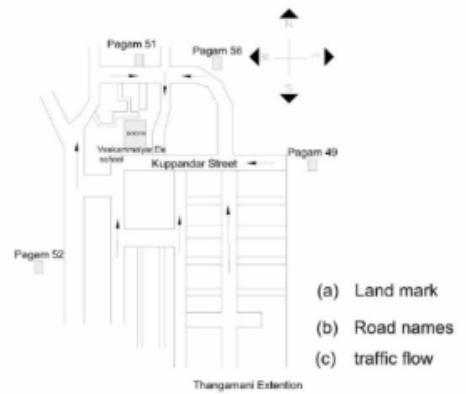

Key MAP View