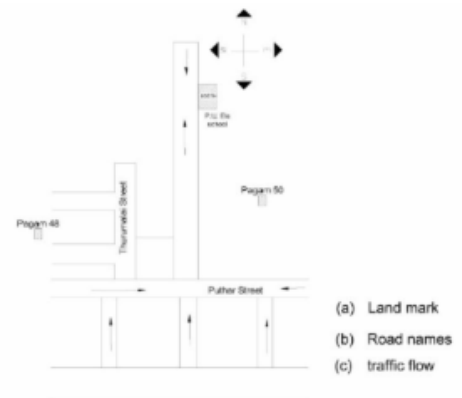

Google Map View

Polling Station Building Front View

Polling Station Front View

Cad View

Key MAP View

சட்டமன்றத் தொகுதியின் எண் மற்றும் பெயர் : 106-கோபிசெட்டிபாளையம் (ந), கொமரப்பன் வீதிவார்டு-19 பிரிவு எண் மற்றும் பெயர் 1-கோபிசெட்டிபாளையம் (ந), கொமரப்பன் வீதிவார்டு-19