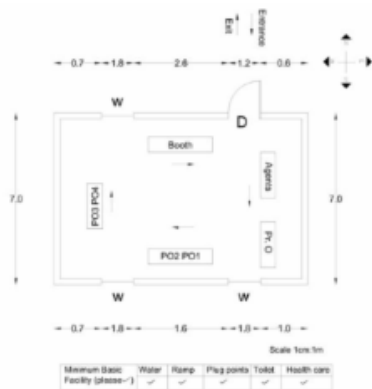

Google Map View

Polling Station Building Front View

Polling Station Front View

Cad View

Key MAP View

சட்டமன்றத் தொகுதியின் எண் மற்றும் பெயர் : 106-கோபிசெட்டிபாளையம் (ந), கொமரப்பன் வீதிவார்டு-19 பிரிவு எண் மற்றும் பெயர் 1-கோபிசெட்டிபாளையம் (ந), கொமரப்பன் வீதிவார்டு-19