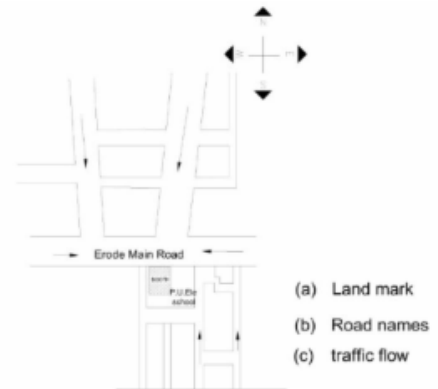

Key MAP View