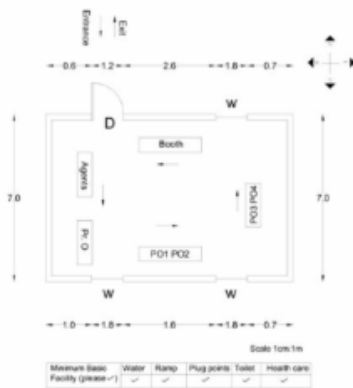

Google Map View

Polling Station Building Front View

Polling Station Front View

Cad View

Key MAP View

1 பெயர் : மின்னல்கொடி கணவர் பெயர் : பிரகாஷ் வீட்டு எண் : 3 வயது : 79 பாலினம் : பெண் Photo is available	IVZ1423243	2 பெயர் : ஹரி பிரசாத் தந்தை பெயர் : சத்தியப்பிரியா வீட்டு எண் : 3/1 வயது : 23 பாலினம் : ஆண் Photo is available	IVZ2085397	3 பெயர் : சந்திரமாமன் கணவர் பெயர் : கண்ணையன் வீட்டு எண் : 4 வயது : 69 பாலினம் : பெண் Photo is available	LMX2318624
4 பெயர் : சக்தி அபிராமி தந்தை பெயர் : சிவகுமார் வீட்டு எண் : 04 வயது : 24 பாலினம் : பெண் Photo is available	IVZ2085389	5 பெயர் : ஆதித்யன் த தந்தை பெயர் : தங்கமணி வீட்டு எண் : 4ஏ வயது : 21 பாலினம் : ஆண் Photo is available	IVZ2227429	6 பெயர் : சுதா இமாகுலேட் கணவர் பெயர் : யுவராஜ் வீட்டு எண் : 5 வயது : 38 பாலினம் : பெண் Photo is available	UDV0318550
7 பெயர் : சந்தானம் தந்தை பெயர் : தவசியப்பன் வீட்டு எண் : 7 வயது : 86 பாலினம் : ஆண் Photo is available	IVZ1425537	8 பெயர் : மனோன்மணி கணவர் பெயர் : சந்தானம் வீட்டு எண் : 7 வயது : 81 பாலினம் : பெண் Photo is available	IVZ1425545	9 பெயர் : ராஜேந்திரன் தந்தை பெயர் : சந்தானம் வீட்டு எண் : 7 வயது : 60 பாலினம் : ஆண் Photo is available	IVZ1425552
10 பெயர் : சரஸ்வதி கணவர் பெயர் : ராஜேந்திரன் வீட்டு எண் : 7 வயது : 50 பாலினம் : பெண் Photo is available	IVZ1425560	11 பெயர் : முருகன் தந்தை பெயர் : குமார் வீட்டு எண் : 7 வயது : 49 பாலினம் : ஆண் Photo is available	IVZ0165605	12 பெயர் : பிரீத்தி தந்தை பெயர் : ஜெகதீஸ்வரன் வீட்டு எண் : 7 வயது : 41 பாலினம் : பெண் Photo is available	LMX2319200
13 பெயர் : பிரியங்கா தந்தை பெயர் : ராஜேந்திரன் வீட்டு எண் : 7 வயது : 31 பாலினம் : பெண் Photo is available	IVZ0703983	14 பெயர் : ஜனனி தந்தை பெயர் : ராஜேந்திரன் வீட்டு எண் : 7 வயது : 24 பாலினம் : பெண் Photo is available	IVZ2001592	S 15 பெயர் : கௌரி தந்தை பெயர் : மாரிமுத்து வீட்டு எண் : 7A வயது : 25 பாலினம் : பெண் Photo is available	IVZ2085405
16 பெயர் : சந்தியா ரவிச்சந்திரன் தந்தை பெயர் : ரவிச்சந்திரன் வீட்டு எண் : 8ஏ வயது : 21 பாலினம் : பெண் Photo is available	IVZ2227486	# 17 பெயர் : குணசேகரன் தந்தை பெயர் : சின்னப்பாப்பணன் வீட்டு எண் : 9 வயது : 41 பாலினம் : ஆண் Photo is available	LMX2318921	18 பெயர் : கோமதிபிரியா கணவர் பெயர் : ராமசேதுபதி வீட்டு எண் : 9B வயது : 43 பாலினம் : பெண் Photo is available	IVZ2187375
19 பெயர் : பேரரசன் தாயின் பெயர் : ரேவதி வீட்டு எண் : 11/16ல் வயது : 26 பாலினம் : ஆண் Photo is available	IVZ1049717	20 பெயர் : செளந்தரியா தந்தை பெயர் : சண்முகம் வீட்டு எண் : 14 வயது : 26 பாலினம் : பெண் Photo is available	IVZ1065937	21 பெயர் : மாசிலாமணி கணவர் பெயர் : முத்துசாமி வீட்டு எண் : 15ஏ வயது : 38 பாலினம் : பெண் Photo is available	IVZ2001675
22 பெயர் : சித்ரா கணவர் பெயர் : கணேஷ்குமார் வீட்டு எண் : 16 வயது : 54 பாலினம் : பெண் Photo is available	IVZ0040600	23 பெயர் : நிஷாந்த் சா தந்தை பெயர் : சாந்தகுமார் வீட்டு எண் : 16 வயது : 23 பாலினம் : ஆண் Photo is available	IVZ2334878	24 பெயர் : கிருஷ்ணமூர்த்தி தந்தை பெயர் : சண்முகம் வீட்டு எண் : 16 வயது : 21 பாலினம் : ஆண் Photo is available	IVZ2290526
25 பெயர் : சுப்பிரமணியம் தந்தை பெயர் : நஞ்சப்பகவுண்டர் வீட்டு எண் : 18 வயது : 85 பாலினம் : ஆண் Photo is available	IVZ1425586	26 பெயர் : மரகதமணி கணவர் பெயர் : சுப்பிரமணியம் வீட்டு எண் : 18 வயது : 71 பாலினம் : பெண் Photo is available	IVZ1425594	27 பெயர் : ராஜா தந்தை பெயர் : சுப்பிரமணியம் வீட்டு எண் : 18 வயது : 54 பாலினம் : ஆண் Photo is available	IVZ1425602
28 பெயர் : சாந்தகுமார் தந்தை பெயர் : சுப்பிரமணியம் வீட்டு எண் : 18 வயது : 52 பாலினம் : ஆண் Photo is available	IVZ1425610	29 பெயர் : நிரமலாதேவி கணவர் பெயர் : ராஜா வீட்டு எண் : 18 வயது : 48 பாலினம் : பெண் Photo is available	LMX1306356	30 பெயர் : அபர்ணாஅபிராமி கணவர் பெயர் : சாந்தகுமார் வீட்டு எண் : 18 வயது : 47 பாலினம் : பெண் Photo is available	LMX3168531