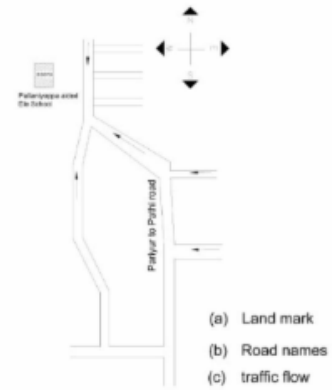

Key MAP View