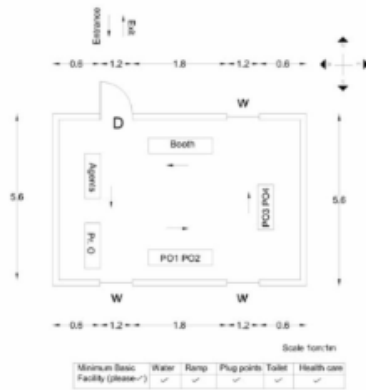

Google Map View

Polling Station Building Front View

Polling Station Front View

Cad View

Key MAP View

1 பெயர் : தேவி கணவர் பெயர் : கேசவன் வீட்டு எண் : 0 வயது : 33 பாலினம் : பெண் Photo is available	IVZ2318566	2 பெயர் : சரஸ்வதி விஸ்வநாதன் கணவர் பெயர் : விஸ்வநாதன் வீட்டு எண் : 01/64 வயது : 52 பாலினம் : பெண் Photo is available	IVZ2321974	3 பெயர் : ஹரிஹரசுதன் விஸ்வநாதன் தந்தை பெயர் : விஸ்வநாதன் வீட்டு எண் : 01/64 கருணை இல்லம் தெரு வயது : 24 பாலினம் : ஆண் Photo is available	IVZ2332864
S 4 பெயர் : தமிழரசு ப தந்தை பெயர் : பழனிசாமி சு வீட்டு எண் : 1/53 வயது : 19 பாலினம் : ஆண் Photo is available	IVZ2388007	5 பெயர் : தனபாக்கியம் கணவர் பெயர் : பாண்டியன் வீட்டு எண் : 1E வயது : 57 பாலினம் : பெண் Photo is available	IVZ1459734	6 பெயர் : ஸ்ரீதேவி கணவர் பெயர் : பாண்டியன் வீட்டு எண் : 1E வயது : 39 பாலினம் : பெண் Photo is available	IVZ0997247
7 பெயர் : கற்பகம் கணவர் பெயர் : பச்சியன்னன் வீட்டு எண் : 2-11 வயது : 34 பாலினம் : பெண் Photo is available	IVZ0494518	8 பெயர் : சுரேஷ்குமார் வீ தந்தை பெயர் : வேணுகோபால் வீட்டு எண் : 3 வயது : 44 பாலினம் : ஆண் Photo is available	IVZ2227650	9 பெயர் : கார்த்திகேயன் தந்தை பெயர் : கருப்புசாமி வீட்டு எண் : 37 வயது : 41 பாலினம் : ஆண் Photo is available	IVZ0757971
10 பெயர் : தீபா எஸ் இதரர் பெயர் : சுரேஷ்குமார் வீட்டு எண் : 37 வயது : 40 பாலினம் : பெண் Photo is available	IVZ2227635	11 பெயர் : கீர்த்தனா கே கணவர் பெயர் : கார்த்திகேயன் வீட்டு எண் : 37 வயது : 32 பாலினம் : பெண் Photo is available	IVZ2227643	12 பெயர் : மோகனப்ரியா சரவணன் கணவர் பெயர் : பிரதீப் வீட்டு எண் : 3 வயது : 27 பாலினம் : பெண் Photo is available	IVZ2246502
13 பெயர் : திரிசரன் தந்தை பெயர் : பாலமுருகதன் வீட்டு எண் : 35 வயது : 21 பாலினம் : ஆண் Photo is available	IVZ2246486	14 பெயர் : திலோத்திமா எஸ் தந்தை பெயர் : சுரேஷ்குமார் வீட்டு எண் : 3 வயது : 21 பாலினம் : பெண் Photo is available	IVZ2246494	15 பெயர் : ரா. க. நித்யா தந்தை பெயர் : ரா .கணேஷன் வீட்டு எண் : 3/19-27 வயது : 19 பாலினம் : பெண் Photo is available	IVZ2380640
16 பெயர் : சுப்பிரமணியன் தந்தை பெயர் : வெங்கட்ராமன் வீட்டு எண் : 3/20/10 வயது : 33 பாலினம் : ஆண் Photo is available	IVZ0893446	17 பெயர் : உஷாராணி கணவர் பெயர் : ரங்கராஜ் வீட்டு எண் : 3/20-11 வயது : 41 பாலினம் : பெண் Photo is available	IVZ0994657	18 பெயர் : தங்கராஜ் தந்தை பெயர் : அருணாசலம் வீட்டு எண் : 3/20-12 வயது : 66 பாலினம் : ஆண் Photo is available	IVZ0994707
19 பெயர் : எம்மியம்மாள் கணவர் பெயர் : தங்கராஜ் வீட்டு எண் : 3/20-12 வயது : 65 பாலினம் : பெண் Photo is available	IVZ0994665	20 பெயர் : ராஜேஸ்குமார் தந்தை பெயர் : தங்கராஜ் வீட்டு எண் : 3/20-12 வயது : 43 பாலினம் : ஆண் Photo is available	IVZ0695205	21 பெயர் : சுஜாதா தந்தை பெயர் : மாரிமுத்து வீட்டு எண் : 3/20-12 வயது : 40 பாலினம் : பெண் Photo is available	IVZ0695122
22 பெயர் : சித்ரா கணவர் பெயர் : கண்ணையன் வீட்டு எண் : 3-23 வயது : 47 பாலினம் : பெண் Photo is available	IVZ0801449	23 பெயர் : ஆண்டவன் தந்தை பெயர் : குருசாமி வீட்டு எண் : 3/25/2 வயது : 55 பாலினம் : ஆண் Photo is available	IVZ2037042	24 பெயர் : கண்ணம்மாள் கணவர் பெயர் : ஆண்டவன் வீட்டு எண் : 3/25/2 வயது : 53 பாலினம் : பெண் Photo is available	IVZ2037059
25 பெயர் : ஜனனி தந்தை பெயர் : ஆண்டவன் வீட்டு எண் : 3/25/2 வயது : 24 பாலினம் : பெண் Photo is available	IVZ2128635	26 பெயர் : தரண்யா தந்தை பெயர் : கணேசமூர்த்தி வீட்டு எண் : 3/26-1 வயது : 22 பாலினம் : பெண் Photo is available	IVZ2341147	27 பெயர் : மோகன்ராஜ் தந்தை பெயர் : சண்முகம் வீட்டு எண் : 3-26-4 வயது : 44 பாலினம் : ஆண் Photo is available	IVZ0997239
28 பெயர் : கவிராஜ் தந்தை பெயர் : சண்முகம் வீட்டு எண் : 3-26-4 வயது : 44 பாலினம் : ஆண் Photo is available	IVZ0983775	S 29 பெயர் : பன்னீர்செல்வம் தந்தை பெயர் : குழந்தைவேல் வீட்டு எண் : 3-26-7 வயது : 44 பாலினம் : ஆண் Photo is available	KCF1342385	30 பெயர் : கோமதி கணவர் பெயர் : பன்னீர்செல்வம் வீட்டு எண் : 3/26-7 வயது : 38 பாலினம் : பெண் Photo is available	IVZ0983791