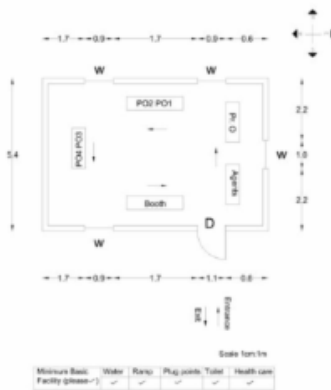

**Nazri Naksha**

**Google Map View**

**Polling Station Building Front View**

**Polling Station Front View**

**Cad View**

**Key MAP View**

1 பெயர் : அருண் தந்தை பெயர் : அம்மாசையண்ணன் வீட்டு எண் : 1 வயது : 35 பாலினம் : ஆண் Photo is available	IVZ0271189	2 பெயர் : கோமதி கணவர் பெயர் : நவீன்குமார் வீட்டு எண் : 1 வயது : 31 பாலினம் : பெண் Photo is available	IVZ2086049	3 பெயர் : பிரியா கணவர் பெயர் : கொமரசாமி வீட்டு எண் : 1 வயது : 30 பாலினம் : பெண் Photo is available	IVZ0704700
4 பெயர் : நவநீதன் தந்தை பெயர் : செல்வராஜ் வீட்டு எண் : 1-3 வயது : 27 பாலினம் : ஆண் Photo is available	IVZ1087832	5 பெயர் : ஜானகி கணவர் பெயர் : பெரியசாமி வீட்டு எண் : 1-4 வயது : 41 பாலினம் : பெண் Photo is available	IVZ0495101	6 பெயர் : கதிரசேன் தந்தை பெயர் : செல்வராஜ் வீட்டு எண் : 1-4 வயது : 29 பாலினம் : ஆண் Photo is available	IVZ0801571
7 பெயர் : செல்வராஜ் தந்தை பெயர் : பச்சமுத்து வீட்டு எண் : 1-4-2 வயது : 61 பாலினம் : ஆண் Photo is available	LMX3203676	8 பெயர் : சமதி கணவர் பெயர் : செல்வராஜ் வீட்டு எண் : 1-4-2 வயது : 49 பாலினம் : பெண் Photo is available	LMX3262003	9 பெயர் : சரஸ்வதி கணவர் பெயர் : சின்னச்சாமி வீட்டு எண் : 1-7 வயது : 60 பாலினம் : பெண் Photo is available	IVZ1421940
10 பெயர் : ஜெயப்பிரதா கணவர் பெயர் : நவநீதன் வீட்டு எண் : 1-7 வயது : 39 பாலினம் : பெண் Photo is available	IVZ0762997	11 பெயர் : சுப்ரபா தந்தை பெயர் : நவநீதன் வீட்டு எண் : 1/7 வயது : 20 பாலினம் : பெண் Photo is available	IVZ2315323	12 பெயர் : கோபிநாத் தந்தை பெயர் : ராமசாமி வீட்டு எண் : 1-12 வயது : 31 பாலினம் : ஆண் Photo is available	IVZ0704809
13 பெயர் : மூ கௌரி கணவர் பெயர் : ஆனந்தகுமார் வீட்டு எண் : 1-20 வயது : 35 பாலினம் : பெண் Photo is available	IVZ0100909	14 பெயர் : லாவண்யா தந்தை பெயர் : குருமூர்த்தி வீட்டு எண் : 1-21 வயது : 28 பாலினம் : பெண் Photo is available	IVZ0902106	15 பெயர் : சூபா தந்தை பெயர் : முருகன் வீட்டு எண் : 1-24 வயது : 25 பாலினம் : பெண் Photo is available	IVZ1087840
16 பெயர் : பூஷ்பலதா கணவர் பெயர் : முருகன் வீட்டு எண் : 1-24-1 வயது : 51 பாலினம் : பெண் Photo is available	IVZ1421957	17 பெயர் : ஹேமச்சந்திரன் தந்தை பெயர் : கோபால் வீட்டு எண் : 1/31 வயது : 23 பாலினம் : ஆண் Photo is available	IVZ2086031	18 பெயர் : யுவராணி கணவர் பெயர் : தனுஷ்கோடி வீட்டு எண் : 1-33 வயது : 38 பாலினம் : பெண் Photo is available	IVZ0667477
19 பெயர் : அம்ராவதி கணவர் பெயர் : திருமூர்த்தி வீட்டு எண் : 1/35 வயது : 41 பாலினம் : பெண் Photo is available	IVZ0100875	20 பெயர் : புவனேஸ்வரி கணவர் பெயர் : பூபதி வீட்டு எண் : 1-35 வயது : 28 பாலினம் : பெண் Photo is available	IVZ1032754	21 பெயர் : ஜோதிடசுமி கணவர் பெயர் : சரவணன் வீட்டு எண் : 1-37 வயது : 47 பாலினம் : பெண் Photo is available	IVZ2168300
22 பெயர் : சண்முகன் தந்தை பெயர் : ராமசாமி வீட்டு எண் : 1-39 வயது : 61 பாலினம் : ஆண் Photo is available	IVZ1421965	23 பெயர் : லதா கணவர் பெயர் : சண்முகன் வீட்டு எண் : 1-39 வயது : 51 பாலினம் : பெண் Photo is available	IVZ1421973	24 பெயர் : கௌதம் தந்தை பெயர் : சண்முகன் வீட்டு எண் : 1-39 வயது : 31 பாலினம் : ஆண் Photo is available	IVZ0619494
25 பெயர் : ரேணுகா.சு கணவர் பெயர் : கௌதம் வீட்டு எண் : 1/39 வயது : 31 பாலினம் : பெண் Photo is available	WOU0668459	26 பெயர் : சிவா தந்தை பெயர் : சண்முகன் வீட்டு எண் : 1-39 வயது : 28 பாலினம் : ஆண் Photo is available	IVZ0902114	27 பெயர் : நிஷாந்தினி தந்தை பெயர் : பாலசுப்பிரமணியம் வீட்டு எண் : 1/44 வயது : 26 பாலினம் : பெண் Photo is available	IVZ1087873
28 பெயர் : பிரதீப் தந்தை பெயர் : காமராஜ் வீட்டு எண் : 1-51 வயது : 29 பாலினம் : ஆண் Photo is available	IVZ0902080	29 பெயர் : பெரியசாமி தந்தை பெயர் : பெரியதம்பி வீட்டு எண் : 1-54-1 வயது : 29 பாலினம் : ஆண் Photo is available	IVZ0801597	30 பெயர் : நிர்மலா கணவர் பெயர் : சின்னச்சாமி வீட்டு எண் : 1/55 வயது : 38 பாலினம் : பெண் Photo is available	IVZ2128734