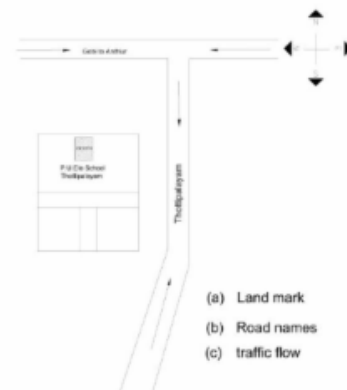

**Nazri Naksha**

**Google Map View**

**Polling Station Building Front View**

**Polling Station Front View**

**Cad View**

**Key MAP View**

1 பெயர் : அருண் தந்தை பெயர் : அம்மாசையண்ணன் வீட்டு எண் : 1 வயது : 35 பாலினம் : ஆண் Photo is available	IVZ0271189	2 பெயர் : கோமதி கணவர் பெயர் : நவீன்குமார் வீட்டு எண் : 1 வயது : 31 பாலினம் : பெண் Photo is available	IVZ2086049	3 பெயர் : பிரியா கணவர் பெயர் : கொமரசாமி வீட்டு எண் : 1 வயது : 30 பாலினம் : பெண் Photo is available	IVZ0704700
4 பெயர் : நவநீதன் தந்தை பெயர் : செல்வராஜ் வீட்டு எண் : 1-3 வயது : 27 பாலினம் : ஆண் Photo is available	IVZ1087832	5 பெயர் : ஜானகி கணவர் பெயர் : பெரியசாமி வீட்டு எண் : 1-4 வயது : 41 பாலினம் : பெண் Photo is available	IVZ0495101	6 பெயர் : கதிரசேன் தந்தை பெயர் : செல்வராஜ் வீட்டு எண் : 1-4 வயது : 29 பாலினம் : ஆண் Photo is available	IVZ0801571
7 பெயர் : செல்வராஜ் தந்தை பெயர் : பச்சமுத்து வீட்டு எண் : 1-4-2 வயது : 61 பாலினம் : ஆண் Photo is available	LMX3203676	8 பெயர் : சமதி கணவர் பெயர் : செல்வராஜ் வீட்டு எண் : 1-4-2 வயது : 49 பாலினம் : பெண் Photo is available	LMX3262003	9 பெயர் : சரஸ்வதி கணவர் பெயர் : சின்னச்சாமி வீட்டு எண் : 1-7 வயது : 60 பாலினம் : பெண் Photo is available	IVZ1421940
10 பெயர் : ஜெயப்பிரதா கணவர் பெயர் : நவநீதன் வீட்டு எண் : 1-7 வயது : 39 பாலினம் : பெண் Photo is available	IVZ0762997	11 பெயர் : சுப்ரபா தந்தை பெயர் : நவநீதன் வீட்டு எண் : 1/7 வயது : 20 பாலினம் : பெண் Photo is available	IVZ2315323	12 பெயர் : கோபிநாத் தந்தை பெயர் : ராமசாமி வீட்டு எண் : 1-12 வயது : 31 பாலினம் : ஆண் Photo is available	IVZ0704809
13 பெயர் : மூ கௌரி கணவர் பெயர் : ஆனந்தகுமார் வீட்டு எண் : 1-20 வயது : 35 பாலினம் : பெண் Photo is available	IVZ0100909	14 பெயர் : லாவண்யா தந்தை பெயர் : குருமூர்த்தி வீட்டு எண் : 1-21 வயது : 28 பாலினம் : பெண் Photo is available	IVZ0902106	15 பெயர் : சூபா தந்தை பெயர் : முருகன் வீட்டு எண் : 1-24 வயது : 25 பாலினம் : பெண் Photo is available	IVZ1087840
16 பெயர் : பூஷ்பலதா கணவர் பெயர் : முருகன் வீட்டு எண் : 1-24-1 வயது : 51 பாலினம் : பெண் Photo is available	IVZ1421957	17 பெயர் : ஹேமச்சந்திரன் தந்தை பெயர் : கோபால் வீட்டு எண் : 1/31 வயது : 23 பாலினம் : ஆண் Photo is available	IVZ2086031	18 பெயர் : யுவராணி கணவர் பெயர் : தனுஷ்கோடி வீட்டு எண் : 1-33 வயது : 38 பாலினம் : பெண் Photo is available	IVZ0667477
19 பெயர் : அம்ராவதி கணவர் பெயர் : திருமூர்த்தி வீட்டு எண் : 1/35 வயது : 41 பாலினம் : பெண் Photo is available	IVZ0100875	20 பெயர் : புவனேஸ்வரி கணவர் பெயர் : பூபதி வீட்டு எண் : 1-35 வயது : 28 பாலினம் : பெண் Photo is available	IVZ1032754	21 பெயர் : ஜோதிடசுமி கணவர் பெயர் : சரவணன் வீட்டு எண் : 1-37 வயது : 47 பாலினம் : பெண் Photo is available	IVZ2168300
22 பெயர் : சண்முகன் தந்தை பெயர் : ராமசாமி வீட்டு எண் : 1-39 வயது : 61 பாலினம் : ஆண் Photo is available	IVZ1421965	23 பெயர் : லதா கணவர் பெயர் : சண்முகன் வீட்டு எண் : 1-39 வயது : 51 பாலினம் : பெண் Photo is available	IVZ1421973	24 பெயர் : கௌதம் தந்தை பெயர் : சண்முகன் வீட்டு எண் : 1-39 வயது : 31 பாலினம் : ஆண் Photo is available	IVZ0619494
25 பெயர் : ரேணுகா.சு கணவர் பெயர் : கௌதம் வீட்டு எண் : 1/39 வயது : 31 பாலினம் : பெண் Photo is available	WOU0668459	26 பெயர் : சிவா தந்தை பெயர் : சண்முகன் வீட்டு எண் : 1-39 வயது : 28 பாலினம் : ஆண் Photo is available	IVZ0902114	27 பெயர் : நிஷாந்தினி தந்தை பெயர் : பாலசுப்பிரமணியம் வீட்டு எண் : 1/44 வயது : 26 பாலினம் : பெண் Photo is available	IVZ1087873
28 பெயர் : பிரதீப் தந்தை பெயர் : காமராஜ் வீட்டு எண் : 1-51 வயது : 29 பாலினம் : ஆண் Photo is available	IVZ0902080	29 பெயர் : பெரியசாமி தந்தை பெயர் : பெரியதம்பி வீட்டு எண் : 1-54-1 வயது : 29 பாலினம் : ஆண் Photo is available	IVZ0801597	30 பெயர் : நிர்மலா கணவர் பெயர் : சின்னச்சாமி வீட்டு எண் : 1/55 வயது : 38 பாலினம் : பெண் Photo is available	IVZ2128734