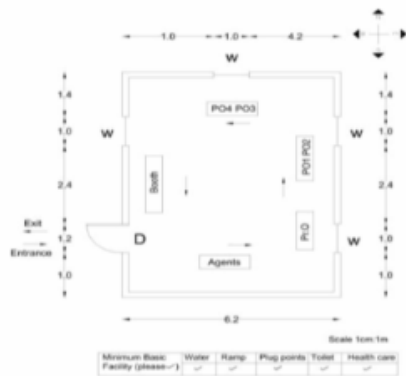

Google Map View

Polling Station Building Front View

Polling Station Front View

Cad View

Key MAP View

1 பெயர் : கீதா கணவர் பெயர் : தாமோதரன் வீட்டு எண் : 1 வயது : 33 பாலினம் : பெண் Photo is available IVZ0621128	2 பெயர் : ராணி கணவர் பெயர் : சீனிவாசன் வீட்டு எண் : 1-2 வயது : 43 பாலினம் : பெண் Photo is available IVZ0327155	3 பெயர் : கோமதி கணவர் பெயர் : தர்மராஜ் வீட்டு எண் : 1/11 வயது : 37 பாலினம் : பெண் Photo is available IVZ0042531
4 பெயர் : பாலமுருகன் தந்தை பெயர் : குமார் வீட்டு எண் : 1-15C வயது : 30 பாலினம் : ஆண் Photo is available IVZ0951012	5 பெயர் : பூங்கொடி கணவர் பெயர் : செல்வராஜ் வீட்டு எண் : 1-30 வயது : 42 பாலினம் : பெண் Photo is available IVZ0327197	6 பெயர் : கண்ணம்மாள் கணவர் பெயர் : ராமசாமி வீட்டு எண் : 1-31 வயது : 64 பாலினம் : பெண் Photo is available IVZ0327148
7 பெயர் : சுதன் தாயின் பெயர் : பத்மா வீட்டு எண் : 1/44 வயது : 27 பாலினம் : ஆண் Photo is available IVZ2002525	8 பெயர் : சுமதி கணவர் பெயர் : கார்த்திகேயன் வீட்டு எண் : 1-68 வயது : 45 பாலினம் : பெண் Photo is available LMX2918597	9 பெயர் : செல்வஆதித்யன் வெ கா தந்தை பெயர் : கார்த்திகேயன் வெ வே வீட்டு எண் : 1/68-1 வயது : 20 பாலினம் : ஆண் Photo is available IVZ2328524
10 பெயர் : மோகன்ராஜ் தந்தை பெயர் : பழனிசாமி வீட்டு எண் : 1-112 வயது : 37 பாலினம் : ஆண் Photo is available IVZ0327262	11 பெயர் : குமார் தந்தை பெயர் : ரங்கன் வீட்டு எண் : 1-115C வயது : 54 பாலினம் : ஆண் DELETED Photo is available IVZ0497032	12 பெயர் : நாகமணி கணவர் பெயர் : குமார் வீட்டு எண் : 1-115C வயது : 48 பாலினம் : பெண் Photo is available IVZ0497016
13 பெயர் : சரவணன் தந்தை பெயர் : முருகன் வீட்டு எண் : 1/121 வயது : 44 பாலினம் : ஆண் Photo is available IVZ2371656	14 பெயர் : ரங்கசாமி தந்தை பெயர் : ராஜீ வீட்டு எண் : 1-136 வயது : 49 பாலினம் : ஆண் Photo is available IVZ0496513	15 பெயர் : மோகனம்பாள் கணவர் பெயர் : ரங்கசாமி வீட்டு எண் : 1-136 வயது : 45 பாலினம் : பெண் Photo is available IVZ0496521
16 பெயர் : கேசவன் தந்தை பெயர் : ரங்கசாமி வீட்டு எண் : 1-136 வயது : 32 பாலினம் : ஆண் Photo is available IVZ0706077	17 பெயர் : வனிதா கணவர் பெயர் : கேசவன் வீட்டு எண் : 1/136 வயது : 27 பாலினம் : பெண் Photo is available IVZ2002442	18 பெயர் : சபர்ஷ் செ தந்தை பெயர் : செல்வராஜ் செல்வராஜ் வீட்டு எண் : 1/152 வயது : 20 பாலினம் : ஆண் Photo is available IVZ2326064
19 பெயர் : பிரவீன் தந்தை பெயர் : சண்முகம் வீட்டு எண் : 1/185 வயது : 25 பாலினம் : ஆண் Photo is available IVZ2002541	20 பெயர் : புண்ணியமுர்த்தி தந்தை பெயர் : முத்துச்சாமி வீட்டு எண் : 1-193 வயது : 34 பாலினம் : ஆண் Photo is available IVZ0326991	21 பெயர் : நாகமணி கணவர் பெயர் : மல்லேஸ் வீட்டு எண் : 1-212 வயது : 45 பாலினம் : பெண் Photo is available LMX3298346
22 பெயர் : ஜெகதீஸ் தந்தை பெயர் : மல்லேஸ் வீட்டு எண் : 1-212 வயது : 27 பாலினம் : ஆண் Photo is available IVZ0998062	23 பெயர் : பிரியா கணவர் பெயர் : சரவணன் வீட்டு எண் : 1-215 வயது : 43 பாலினம் : பெண் Photo is available IVZ0327213	24 பெயர் : சத்யா கணவர் பெயர் : நித்தியானந்தன் வீட்டு எண் : 1/230 வயது : 25 பாலினம் : பெண் Photo is available IVZ2002467
25 பெயர் : புவனேஸ்வரி கணவர் பெயர் : சீனிவாசன் வீட்டு எண் : 1-237 வயது : 38 பாலினம் : பெண் Photo is available IVZ1050509	26 பெயர் : துரைசாமி தந்தை பெயர் : ரங்கசாமி வீட்டு எண் : 1-257 வயது : 80 பாலினம் : ஆண் Photo is available IVZ0497073	27 பெயர் : மோகனா தந்தை பெயர் : பூபதி வீட்டு எண் : 1-266 வயது : 30 பாலினம் : பெண் Photo is available IVZ0705855
28 பெயர் : திவ்யா தந்தை பெயர் : ராமசாமி வீட்டு எண் : 1-269 வயது : 30 பாலினம் : பெண் Photo is available IVZ0705848	29 பெயர் : சுப்பாயாள் கணவர் பெயர் : தேவராஜ் வீட்டு எண் : 1-285 வயது : 59 பாலினம் : பெண் Photo is available LMX3298361	30 பெயர் : ராஜாமணி கணவர் பெயர் : மோகன் வீட்டு எண் : 1-296 வயது : 67 பாலினம் : பெண் Photo is available LMX3298379