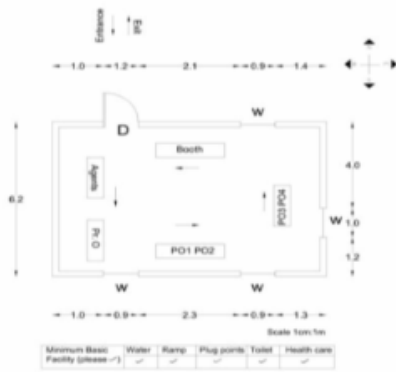

Google Map View

Polling Station Building Front View

Polling Station Front View

Cad View

Key MAP View

1	IVZ087138	பெயர் : கவிபாரதி கணவர் பெயர்: வெங்கடாசலம் வீட்டு எண் : 1/13/2 வயது : 28 பாலினம் : பெண்	Photo is available	2	IVZ0998245	பெயர் : கண்ணன் தந்தை பெயர்: ரங்கசாமி வீட்டு எண் : 1E வயது : 74 பாலினம் : ஆண்	Photo is available	3	IVZ0998260	பெயர் : கண்ணம்மாள் கணவர் பெயர்: கண்ணன் வீட்டு எண் : 1E வயது : 71 பாலினம் : பெண்	Photo is available
4	IVZ0498683	பெயர் : சரஸ்வதி கணவர் பெயர்: மாணிக்கமுதலியார் வீட்டு எண் : 1E வயது : 68 பாலினம் : பெண்	Photo is available	5	IVZ0498444	பெயர் : சண்முகம் தந்தை பெயர்: சென்னியப்பன் வீட்டு எண் : 1E வயது : 64 பாலினம் : ஆண்	Photo is available	6	IVZ1486547	பெயர் : கந்தசாமி தந்தை பெயர்: சுந்தரம் வீட்டு எண் : 1E வயது : 64 பாலினம் : ஆண்	Photo is available
7	IVZ0621664	பெயர் : ருக்குமணி கணவர் பெயர்: சுப்பிரமணியம் வீட்டு எண் : 1E வயது : 62 பாலினம் : பெண்	Photo is available	8	IVZ1486554	பெயர் : ராஜரத்தினம் தந்தை பெயர்: செல்வராஜ் வீட்டு எண் : 1E வயது : 59 பாலினம் : ஆண்	Photo is available	9	IVZ0428185	பெயர் : காளியம்மாள் கணவர் பெயர்: ஆறுமுகம் வீட்டு எண் : 1E வயது : 57 பாலினம் : பெண்	Photo is available
10	IVZ0499103	பெயர் : திருவேங்கடம் தந்தை பெயர்: ராமசாமி வீட்டு எண் : 1E வயது : 56 பாலினம் : ஆண்	Photo is available	11	IVZ0498451	பெயர் : மரகதம் கணவர் பெயர்: சண்முகம் வீட்டு எண் : 1E வயது : 55 பாலினம் : பெண்	Photo is available	12	IVZ1486562	பெயர் : வானிராணி கணவர் பெயர்: கந்தசாமி வீட்டு எண் : 1E வயது : 55 பாலினம் : பெண்	Photo is available
13	IVZ0498758	பெயர் : சுப்பிரமணியம் தந்தை பெயர்: பழனிச்சாமி வீட்டு எண் : 1E வயது : 51 பாலினம் : ஆண்	Photo is available	14	IVZ0499095	பெயர் : அமுதா கணவர் பெயர்: திருவேங்கடம் வீட்டு எண் : 1E வயது : 48 பாலினம் : பெண்	Photo is available	15	IVZ0499061	பெயர் : பூபதிராஜா தந்தை பெயர்: ஜோதிபாண்டியன் வீட்டு எண் : 1E வயது : 43 பாலினம் : ஆண்	Photo is available
16	IVZ0498022	பெயர் : அமலா கணவர் பெயர்: செல்வராஜ் வீட்டு எண் : 1E வயது : 40 பாலினம் : பெண்	Photo is available	17	IVZ0499087	பெயர் : வசந்தி கணவர் பெயர்: பூபதி ராஜா வீட்டு எண் : 1E வயது : 39 பாலினம் : பெண்	Photo is available	18	IVZ0621888	பெயர் : திலகவதி கணவர் பெயர்: விஜய் வீட்டு எண் : 1E வயது : 37 பாலினம் : பெண்	Photo is available
19	IVZ0498998	பெயர் : கார்த்திகேயன் தந்தை பெயர்: சுப்பிரமணியம் வீட்டு எண் : 1E வயது : 34 பாலினம் : ஆண்	Photo is available	20	IVZ0498410	பெயர் : கார்த்திகேயன் தந்தை பெயர்: சென்னியப்பநடார் வீட்டு எண் : 1E வயது : 34 பாலினம் : ஆண்	Photo is available	# 21	IVZ0586750	பெயர் : மல்லிகா ப க தந்தை பெயர்: கந்தசாமி வீட்டு எண் : 1E வயது : 34 பாலினம் : பெண்	Photo is available
22	IVZ0498469	பெயர் : ரஞ்சித்குமார் தந்தை பெயர்: ராமசாமி வீட்டு எண் : 1E வயது : 33 பாலினம் : ஆண்	Photo is available	23	IVZ0498980	பெயர் : சத்யா தந்தை பெயர்: சுப்பிரமணியம் வீட்டு எண் : 1E வயது : 33 பாலினம் : பெண்	Photo is available	24	IVZ0706747	பெயர் : வெள்ளியங்கிரி தந்தை பெயர்: சென்னியப்பன் வீட்டு எண் : 1E வயது : 33 பாலினம் : ஆண்	Photo is available
25	IVZ0621698	பெயர் : சந்தோஷ் தந்தை பெயர்: வெங்கிடுசாமி வீட்டு எண் : 1E வயது : 32 பாலினம் : ஆண்	Photo is available	26	IVZ0706564	பெயர் : செல்வக்குமார் தந்தை பெயர்: முத்துச்சாமி வீட்டு எண் : 1E வயது : 32 பாலினம் : ஆண்	Photo is available	27	IVZ0802678	பெயர் : ஸ்ரீ ராம் தந்தை பெயர்: திருவேங்கடம் வீட்டு எண் : 1E-D9 வயது : 32 பாலினம் : ஆண்	Photo is available
28	IVZ0498394	பெயர் : ஆனந்தலட்சுமி தந்தை பெயர்: விஸ்வநாதன் வீட்டு எண் : 2 வயது : 38 பாலினம் : பெண்	Photo is available	29	IVZ0498402	பெயர் : ஆனந்தகுமார் தந்தை பெயர்: விஸ்வநாதன் வீட்டு எண் : 2 வயது : 36 பாலினம் : ஆண்	Photo is available	30	IVZ2168755	பெயர் : கோமதி கணவர் பெயர்: தங்கவேல் வீட்டு எண் : 2/206 வயது : 51 பாலினம் : பெண்	Photo is available