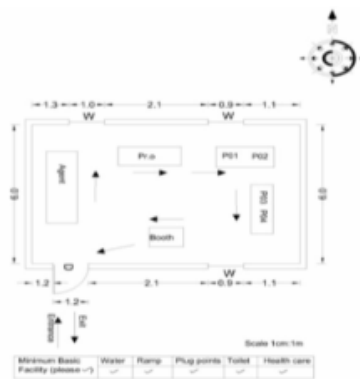

**Google Map View**

**Polling Station Building Front View**

**Polling Station Front View**

**Cad View**

**Key MAP View**

1 பெயர் : பெரமமாள் கணவர் பெயர்: கருப்பன் வீட்டு எண் : 1E வயது : 71 பாலினம் : பெண் Photo is available	IVZ1442508	2 பெயர் : கருப்பன் தந்தை பெயர்: குருநாதன் வீட்டு எண் : 1E வயது : 69 பாலினம் : ஆண் Photo is available	IVZ0499434	3 பெயர் : சாமிநாதன் தந்தை பெயர்: மாரப்பன் வீட்டு எண் : 1E வயது : 62 பாலினம் : ஆண் Photo is available	IVZ0500272
4 பெயர் : குருவாள் கணவர் பெயர்: கருப்பன் வீட்டு எண் : 1E வயது : 61 பாலினம் : பெண் Photo is available	IVZ0998401	5 பெயர் : தங்கமணி கணவர் பெயர்: சாமிநாதன் வீட்டு எண் : 1E வயது : 53 பாலினம் : பெண் Photo is available	IVZ0500256	6 பெயர் : ஆனந்தன் தந்தை பெயர்: வீரன் வீட்டு எண் : 1E வயது : 47 பாலினம் : ஆண் Photo is available	IVZ1442516
S 7 பெயர் : பரணி தந்தை பெயர்: முருகேசன் வீட்டு எண் : 1E வயது : 46 பாலினம் : பெண் DELETED	IVZ0499582	8 பெயர் : சரஸ்வதி கணவர் பெயர்: பண்ணாரை வீட்டு எண் : 1E வயது : 45 பாலினம் : பெண் Photo is available	IVZ0499905	9 பெயர் : சாந்திமணி தந்தை பெயர்: பழனிச்சாமி வீட்டு எண் : 1E வயது : 43 பாலினம் : பெண் Photo is available	LMX3218765
10 பெயர் : மகேஸ்வரி கணவர் பெயர்: ராமு வீட்டு எண் : 1E வயது : 41 பாலினம் : பெண் Photo is available	IVZ0499772	11 பெயர் : விஜயா கணவர் பெயர்: சண்முகம் வீட்டு எண் : 1E வயது : 40 பாலினம் : பெண் Photo is available	IVZ0167320	12 பெயர் : மாதேஸ்வரன் தந்தை பெயர்: கிட்டான் வீட்டு எண் : 1E வயது : 37 பாலினம் : ஆண் Photo is available	IVZ0500025
13 பெயர் : அன்னக்கொடி கணவர் பெயர்: மாதேஸ்வரன் வீட்டு எண் : 1E வயது : 36 பாலினம் : பெண் Photo is available	IVZ0622357	14 பெயர் : பேபி கணவர் பெயர்: மாதேஸ்வரன் வீட்டு எண் : 1E வயது : 35 பாலினம் : பெண் Photo is available	IVZ0500033	15 பெயர் : பிரபாகரன் தந்தை பெயர்: மணியன் வீட்டு எண் : 1E வயது : 33 பாலினம் : ஆண் Photo is available	IVZ0327528
16 பெயர் : கௌதம் தந்தை பெயர்: சாமிநாதன் வீட்டு எண் : 1E வயது : 32 பாலினம் : ஆண் Photo is available	IVZ0500264	17 பெயர் : தர்மராஜ் தந்தை பெயர்: ராசன் வீட்டு எண் : 1E வயது : 31 பாலினம் : ஆண் Photo is available	IVZ0903708	18 பெயர் : குானசேகரன் தந்தை பெயர்: ராசன் வீட்டு எண் : 1E வயது : 29 பாலினம் : ஆண் Photo is available	IVZ0903955
19 பெயர் : கிருஷ்ணவேணி கணவர் பெயர்: கிட்டான் வீட்டு எண் : 2-147 வயது : 56 பாலினம் : பெண் Photo is available	IVZ1443654	20 பெயர் : நர்மதா தந்தை பெயர்: அருள்முருகன் வீட்டு எண் : 3/294 வயது : 21 பாலினம் : பெண் Photo is available	IVZ2255800	21 பெயர் : மயிலம்மாள் கணவர் பெயர்: நாச்சிமுத்து வீட்டு எண் : 3/324,மாங்கல் கரடு வயது : 72 பாலினம் : பெண் Photo is available	IVZ2391340
22 பெயர் : மணிமேகலை கணவர் பெயர்: மகாலிங்கம் வீட்டு எண் : 3-335 வயது : 29 பாலினம் : பெண் Photo is available	IVZ2210219	23 பெயர் : சந்தோஷ் தந்தை பெயர்: திலகர் வீட்டு எண் : 3/350 வயது : 28 பாலினம் : ஆண் Photo is available	IVZ1089275	24 பெயர் : ரிதன்யா தந்தை பெயர்: திலகர் வீட்டு எண் : 3/350 வயது : 24 பாலினம் : பெண் Photo is available	IVZ2037893
25 பெயர் : சின்னசாமி தந்தை பெயர்: பாப்பணகவுண்டர் வீட்டு எண் : 3/391 வயது : 66 பாலினம் : ஆண் Photo is available	IVZ1444207	26 பெயர் : சுவாதி தந்தை பெயர்: சின்னசாமி வீட்டு எண் : 3/391 வயது : 25 பாலினம் : பெண் Photo is available	IVZ2066967	S 27 பெயர் : பூபதிராகவன் தந்தை பெயர்: ராமசாமி வீட்டு எண் : 3/395/1 வயது : 37 பாலினம் : ஆண் DELETED	LMX3278561
28 பெயர் : அகல்யா லோகநாதன் தந்தை பெயர்: லோகநாதன் மாரிமுத்து வீட்டு எண் : 3/433,லோகசுகந்தி இல்லம் வயது : 20 பாலினம் : பெண் Photo is available	IVZ2382216	29 பெயர் : சீனிவாசன் தந்தை பெயர்: சீனிவாசன் வீட்டு எண் : 3/441 வயது : 50 பாலினம் : ஆண் Photo is available	IVZ0096008	30 பெயர் : திலீபன் தந்தை பெயர்: கோவிந்தராஜ் வீட்டு எண் : 3/441,யாழ் இல்லம் வயது : 38 பாலினம் : ஆண் Photo is available	IVZ2153922