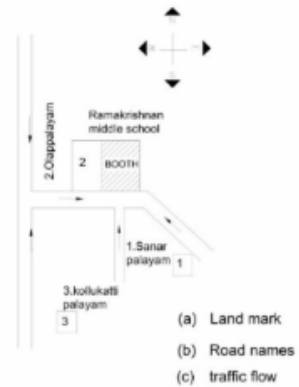

Key MAP View