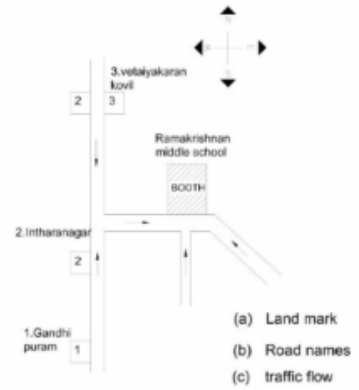

Key MAP View