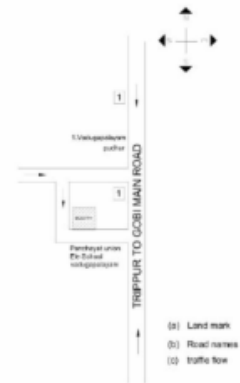

Google Map View

Polling Station Building Front View

Polling Station Front View

Cad View

Key MAP View

1 பெயர் : இலட்சுமணன் தந்தை பெயர்: சுப்பன் வீட்டு எண் : 1 வயது : 53 பாலினம் : ஆண்	HRG1259316 Photo is available	2 பெயர் : பத்மாவதி தந்தை பெயர்: முருகேசன் வீட்டு எண் : 1 வயது : 28 பாலினம் : பெண்	IVZ0952192 Photo is available	3 பெயர் : ஸ்ரீ ராம்குமார் தந்தை பெயர்: பழனிச்சாமி வீட்டு எண் : 1 வயது : 27 பாலினம் : ஆண்	IVZ0999466 Photo is available
4 பெயர் : முகமதுஅம்துல்பாஷித் தந்தை பெயர்: அகமது இப்ராஹிம் வீட்டு எண் : 1E வயது : 65 பாலினம் : ஆண்	LMX1270289 Photo is available	5 பெயர் : ஆறுமுகம் தந்தை பெயர்: குருநாதன் வீட்டு எண் : 1e வயது : 56 பாலினம் : ஆண்	IVZ0169987 Photo is available	6 பெயர் : சிவகாமி கணவர் பெயர்: ஆறுமுகம் வீட்டு எண் : 1e வயது : 50 பாலினம் : பெண்	IVZ0169995 Photo is available
7 பெயர் : பத்மாவதி கணவர் பெயர்: சக்திவேல் வீட்டு எண் : 1E வயது : 50 பாலினம் : பெண்	IVZ0623819 Photo is available	8 பெயர் : தமிழ்செல்வி ஆ கணவர் பெயர்: ஆறுமுகம் வீட்டு எண் : 1e வயது : 48 பாலினம் : பெண்	IVZ0709733 Photo is available	9 பெயர் : ஜோதி கணவர் பெயர்: நடராஜ் வீட்டு எண் : 1E வயது : 45 பாலினம் : பெண்	IVZ0999490 Photo is available
10 பெயர் : ஜெயம்மாள் கணவர் பெயர்: அம்மாசை வீட்டு எண் : 1E வயது : 44 பாலினம் : பெண்	IVZ1562065 Photo is available	11 பெயர் : திருமுருகன் தந்தை பெயர்: ராஜீ வீட்டு எண் : 1e வயது : 43 பாலினம் : ஆண்	IVZ0170027 Photo is available	12 பெயர் : புஷ்பா கணவர் பெயர்: நடராஜ் வீட்டு எண் : 1e வயது : 41 பாலினம் : பெண்	IVZ0169961 Photo is available
13 பெயர் : முத்துக்குமார் தாயின் பெயர்: லட்சுமி வீட்டு எண் : 1E வயது : 40 பாலினம் : ஆண்	IVZ0046649 Photo is available	14 பெயர் : அம்பிகா வெ கணவர் பெயர்: வெங்கடாசலம் வீட்டு எண் : 1E வயது : 40 பாலினம் : பெண்	IVZ0804930 Photo is available	15 பெயர் : தேவராஜன் தந்தை பெயர்: அருணாசலம் வீட்டு எண் : 1E வயது : 39 பாலினம் : ஆண்	IVZ0046730 Photo is available
16 பெயர் : நாகேந்திரன் தந்தை பெயர்: குப்புசாமி வீட்டு எண் : 1e வயது : 39 பாலினம் : ஆண்	IVZ0169979 Photo is available	17 பெயர் : சேகர் தந்தை பெயர்: நடராஜ் வீட்டு எண் : 1E வயது : 37 பாலினம் : ஆண்	IVZ0804898 Photo is available	18 பெயர் : ராஜலட்சுமி கணவர் பெயர்: ரவி வீட்டு எண் : 1E வயது : 37 பாலினம் : பெண்	IVZ0623744 Photo is available
19 பெயர் : மூர்த்தி தந்தை பெயர்: செல்வன் வீட்டு எண் : 1E வயது : 37 பாலினம் : ஆண்	IVZ0504696 Photo is available	20 பெயர் : சண்முகம் தந்தை பெயர்: கருப்புச்சாமி வீட்டு எண் : 1e வயது : 35 பாலினம் : ஆண்	IVZ0169953 Photo is available	21 பெயர் : ராதாமணி கணவர் பெயர்: மூர்த்தி வீட்டு எண் : 1E வயது : 35 பாலினம் : பெண்	IVZ0976696 Photo is available
22 பெயர் : சசிகலா தந்தை பெயர்: அம்மாசை வீட்டு எண் : 1E வயது : 35 பாலினம் : பெண்	IVZ0504357 Photo is available	23 பெயர் : கார்த்திக் தந்தை பெயர்: செல்வன் வீட்டு எண் : 1E வயது : 34 பாலினம் : ஆண்	IVZ0976712 Photo is available	24 பெயர் : தீபிகா தந்தை பெயர்: சுப்பிரமணியம் வீட்டு எண் : 1E வயது : 34 பாலினம் : பெண்	IVZ0504472 Photo is available
25 பெயர் : கோபால் தந்தை பெயர்: வரதராஜ் வீட்டு எண் : 1E வயது : 34 பாலினம் : ஆண்	IVZ0504498 Photo is available	26 பெயர் : சங்கர்கணேஷ் தந்தை பெயர்: ஆறுமுகம் வீட்டு எண் : 1E வயது : 33 பாலினம் : ஆண்	IVZ0504522 Photo is available	27 பெயர் : சித்ரா தந்தை பெயர்: ஆறுமுகம் வீட்டு எண் : 1E வயது : 33 பாலினம் : பெண்	IVZ0504563 Photo is available
28 பெயர் : மேனகா கணவர் பெயர்: வெங்கடேஷ் வீட்டு எண் : 1E வயது : 33 பாலினம் : பெண்	IVZ0804914 Photo is available	29 பெயர் : ஜெயந்தி தந்தை பெயர்: அம்மாசை வீட்டு எண் : 1E வயது : 32 பாலினம் : பெண்	IVZ0504746 Photo is available	30 பெயர் : கலைவாணி தந்தை பெயர்: பழனிச்சாமி வீட்டு எண் : 1E வயது : 30 பாலினம் : பெண்	IVZ0856476 Photo is available