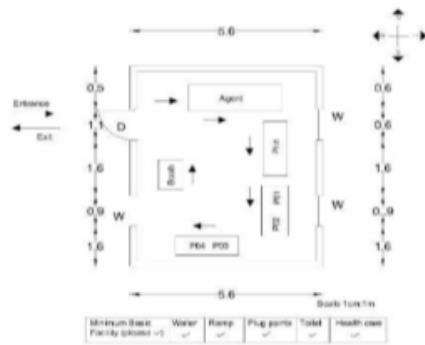

Google Map View

Polling Station Building Front View

Polling Station Front View

Cad View

Key MAP View

1 பெயர் : இலட்சுமணன் தந்தை பெயர்: சுப்பன் வீட்டு எண் : 1 வயது : 53 பாலினம் : ஆண்	HRG1259316 Photo is available	2 பெயர் : பத்மாவதி தந்தை பெயர்: முருகேசன் வீட்டு எண் : 1 வயது : 28 பாலினம் : பெண்	IVZ0952192 Photo is available	3 பெயர் : ஸ்ரீ ராம்குமார் தந்தை பெயர்: பழனிச்சாமி வீட்டு எண் : 1 வயது : 27 பாலினம் : ஆண்	IVZ0999466 Photo is available
4 பெயர் : முகமதுஅம்துல்பாஷித் தந்தை பெயர்: அகமது இப்ராஹிம் வீட்டு எண் : 1E வயது : 65 பாலினம் : ஆண்	LMX1270289 Photo is available	5 பெயர் : ஆறுமுகம் தந்தை பெயர்: குருநாதன் வீட்டு எண் : 1e வயது : 56 பாலினம் : ஆண்	IVZ0169987 Photo is available	6 பெயர் : சிவகாமி கணவர் பெயர்: ஆறுமுகம் வீட்டு எண் : 1e வயது : 50 பாலினம் : பெண்	IVZ0169995 Photo is available
7 பெயர் : பத்மாவதி கணவர் பெயர்: சக்திவேல் வீட்டு எண் : 1E வயது : 50 பாலினம் : பெண்	IVZ0623819 Photo is available	8 பெயர் : தமிழ்செல்வி ஆ கணவர் பெயர்: ஆறுமுகம் வீட்டு எண் : 1e வயது : 48 பாலினம் : பெண்	IVZ0709733 Photo is available	9 பெயர் : ஜோதி கணவர் பெயர்: நடராஜ் வீட்டு எண் : 1E வயது : 45 பாலினம் : பெண்	IVZ0999490 Photo is available
10 பெயர் : ஜெயம்மாள் கணவர் பெயர்: அம்மாசை வீட்டு எண் : 1E வயது : 44 பாலினம் : பெண்	IVZ1562065 Photo is available	11 பெயர் : திருமுருகன் தந்தை பெயர்: ராஜீ வீட்டு எண் : 1e வயது : 43 பாலினம் : ஆண்	IVZ0170027 Photo is available	12 பெயர் : புஷ்பா கணவர் பெயர்: நடராஜ் வீட்டு எண் : 1e வயது : 41 பாலினம் : பெண்	IVZ0169961 Photo is available
13 பெயர் : முத்துக்குமார் தாயின் பெயர்: லட்சுமி வீட்டு எண் : 1E வயது : 40 பாலினம் : ஆண்	IVZ0046649 Photo is available	14 பெயர் : அம்பிகா வெ கணவர் பெயர்: வெங்கடாசலம் வீட்டு எண் : 1E வயது : 40 பாலினம் : பெண்	IVZ0804930 Photo is available	15 பெயர் : தேவராஜன் தந்தை பெயர்: அருணாசலம் வீட்டு எண் : 1E வயது : 39 பாலினம் : ஆண்	IVZ0046730 Photo is available
16 பெயர் : நாகேந்திரன் தந்தை பெயர்: குப்புசாமி வீட்டு எண் : 1e வயது : 39 பாலினம் : ஆண்	IVZ0169979 Photo is available	17 பெயர் : சேகர் தந்தை பெயர்: நடராஜ் வீட்டு எண் : 1E வயது : 37 பாலினம் : ஆண்	IVZ0804898 Photo is available	18 பெயர் : ராஜலட்சுமி கணவர் பெயர்: ரவி வீட்டு எண் : 1E வயது : 37 பாலினம் : பெண்	IVZ0623744 Photo is available
19 பெயர் : மூர்த்தி தந்தை பெயர்: செல்வன் வீட்டு எண் : 1E வயது : 37 பாலினம் : ஆண்	IVZ0504696 Photo is available	20 பெயர் : சண்முகம் தந்தை பெயர்: கருப்புச்சாமி வீட்டு எண் : 1e வயது : 35 பாலினம் : ஆண்	IVZ0169953 Photo is available	21 பெயர் : ராதாமணி கணவர் பெயர்: மூர்த்தி வீட்டு எண் : 1E வயது : 35 பாலினம் : பெண்	IVZ0976696 Photo is available
22 பெயர் : சசிகலா தந்தை பெயர்: அம்மாசை வீட்டு எண் : 1E வயது : 35 பாலினம் : பெண்	IVZ0504357 Photo is available	23 பெயர் : கார்த்திக் தந்தை பெயர்: செல்வன் வீட்டு எண் : 1E வயது : 34 பாலினம் : ஆண்	IVZ0976712 Photo is available	24 பெயர் : தீபிகா தந்தை பெயர்: சுப்பிரமணியம் வீட்டு எண் : 1E வயது : 34 பாலினம் : பெண்	IVZ0504472 Photo is available
25 பெயர் : கோபால் தந்தை பெயர்: வரதராஜ் வீட்டு எண் : 1E வயது : 34 பாலினம் : ஆண்	IVZ0504498 Photo is available	26 பெயர் : சங்கர்கணேஷ் தந்தை பெயர்: ஆறுமுகம் வீட்டு எண் : 1E வயது : 33 பாலினம் : ஆண்	IVZ0504522 Photo is available	27 பெயர் : சித்ரா தந்தை பெயர்: ஆறுமுகம் வீட்டு எண் : 1E வயது : 33 பாலினம் : பெண்	IVZ0504563 Photo is available
28 பெயர் : மேனகா கணவர் பெயர்: வெங்கடேஷ் வீட்டு எண் : 1E வயது : 33 பாலினம் : பெண்	IVZ0804914 Photo is available	29 பெயர் : ஜெயந்தி தந்தை பெயர்: அம்மாசை வீட்டு எண் : 1E வயது : 32 பாலினம் : பெண்	IVZ0504746 Photo is available	30 பெயர் : கலைவாணி தந்தை பெயர்: பழனிச்சாமி வீட்டு எண் : 1E வயது : 30 பாலினம் : பெண்	IVZ0856476 Photo is available