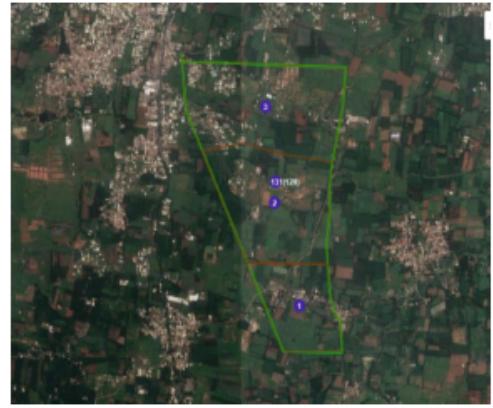

Google Map View