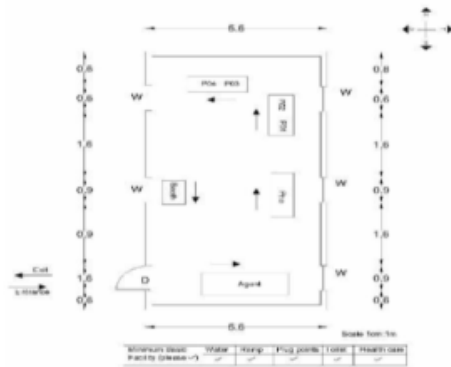

Google Map View

Polling Station Building Front View

Polling Station Front View

Cad View

Key MAP View

1 பெயர் : கண்ணகி கணவர் பெயர்: ரவிச்சந்திரன் வீட்டு எண் : 1 வயது : 56 பாலினம் : பெண் Photo is available	IVZ1565910	2 பெயர் : பெருமாள் தந்தை பெயர்: பழனிச்சாமி வீட்டு எண் : 1 வயது : 37 பாலினம் : ஆண் Photo is available	IVZ0856518	3 பெயர் : ஜெயா கணவர் பெயர்: பெருமாள் வீட்டு எண் : 1 வயது : 35 பாலினம் : பெண் Photo is available	IVZ0856500
4 பெயர் : தாரணி தந்தை பெயர்: மருதாசலம் வீட்டு எண் : 1 வயது : 27 பாலினம் : பெண் Photo is available	IVZ1051416	5 பெயர் : சுகா தந்தை பெயர்: சோமசுந்தரம் வீட்டு எண் : 1-5 வயது : 37 பாலினம் : பெண் Photo is available	IVZ0273334	6 பெயர் : பிரதீப் தந்தை பெயர்: குருநாதன் வீட்டு எண் : 1/63 வயது : 26 பாலினம் : ஆண் Photo is available	IVZ2157543
7 பெயர் : செந்தில்ராமனாதன் தந்தை பெயர்: வெங்கடாசலம் வீட்டு எண் : 1/64 வயது : 46 பாலினம் : ஆண் Photo is available	LMX2526002	8 பெயர் : சித்ரா தந்தை பெயர்: செல்வராஜ் வீட்டு எண் : 1/64 வயது : 34 பாலினம் : பெண் Photo is available	IVZ0804278	9 பெயர் : ப கருப்பாள் கணவர் பெயர்: பழனி வீட்டு எண் : 1/82 வயது : 46 பாலினம் : பெண் Photo is available	IVZ2349272
10 பெயர் : காளியம்மாள் கணவர் பெயர்: பழனிக்கவுண்டர் வீட்டு எண் : 1E வயது : 72 பாலினம் : பெண் Photo is available	IVZ0623884	11 பெயர் : சரோஜா கணவர் பெயர்: நடராஜ் வீட்டு எண் : 1E வயது : 71 பாலினம் : பெண் Photo is available	IVZ0170464	12 பெயர் : துளசியம்மாள் கணவர் பெயர்: கருப்புசாமி வீட்டு எண் : 1E வயது : 64 பாலினம் : பெண் Photo is available	IVZ0170175
13 பெயர் : சிவக்குமார் தந்தை பெயர்: நடராஜ் வீட்டு எண் : 1E வயது : 49 பாலினம் : ஆண் Photo is available	IVZ0170472	14 பெயர் : கல்பனா கணவர் பெயர்: பழனிச்சாமி வீட்டு எண் : 1E வயது : 43 பாலினம் : பெண் Photo is available	IVZ0170423	15 பெயர் : புவனேஸ்வரி கணவர் பெயர்: தங்கவேல் வீட்டு எண் : 1E வயது : 43 பாலினம் : பெண் Photo is available	LMX2349124
16 பெயர் : சிவக்குமார் தந்தை பெயர்: கருப்புசாமி வீட்டு எண் : 1E வயது : 42 பாலினம் : ஆண் Photo is available	IVZ0170183	17 பெயர் : சுப்பிரமணியன் தந்தை பெயர்: பழனிக்கவுண்டர் வீட்டு எண் : 1E வயது : 42 பாலினம் : ஆண் Photo is available	IVZ0504936	18 பெயர் : ராதாமணி கணவர் பெயர்: தங்கவேலன் வீட்டு எண் : 1E வயது : 41 பாலினம் : பெண் Photo is available	IVZ0170415
19 பெயர் : மகேஸ்வரி கணவர் பெயர்: சுப்பிரமணியன் வீட்டு எண் : 1E வயது : 40 பாலினம் : பெண் Photo is available	IVZ0504928	20 பெயர் : ஆம்சவேணி கணவர் பெயர்: சிவக்குமார் வீட்டு எண் : 1E வயது : 40 பாலினம் : பெண் Photo is available	IVZ0905885	21 பெயர் : வெங்கடாசலம் ப தந்தை பெயர்: பழனிசாமி வீட்டு எண் : 1E வயது : 40 பாலினம் : ஆண் Photo is available	IVZ0170407
22 பெயர் : ராம்குமார் தந்தை பெயர்: வெள்ளிகிரி வீட்டு எண் : 1e வயது : 39 பாலினம் : ஆண் Photo is available	IVZ0504951	23 பெயர் : பூர்ணிமா தந்தை பெயர்: சுப்பிரமணியன் வீட்டு எண் : 1E வயது : 37 பாலினம் : பெண் Photo is available	IVZ0170209	24 பெயர் : நித்யா தந்தை பெயர்: மினியன் வீட்டு எண் : 1E வயது : 37 பாலினம் : பெண் Photo is available	IVZ0170134
25 பெயர் : ரமேஷ் தந்தை பெயர்: பழனியப்பன் வீட்டு எண் : 1E வயது : 37 பாலினம் : ஆண் Photo is available	IVZ0905851	26 பெயர் : தனபால் தந்தை பெயர்: வேலுச்சாமி வீட்டு எண் : 1E வயது : 36 பாலினம் : ஆண் Photo is available	IVZ0170704	27 பெயர் : கார்த்திகேயன் தந்தை பெயர்: பழனி வீட்டு எண் : 1E வயது : 32 பாலினம் : ஆண் Photo is available	IVZ0952333
28 பெயர் : சோபனப்பிரியா கணவர் பெயர்: ரமேஷ் வீட்டு எண் : 1E வயது : 31 பாலினம் : பெண் Photo is available	IVZ0906065	29 பெயர் : பூர்ணிமா தந்தை பெயர்: கருப்பன் வீட்டு எண் : 1ஐ வயது : 26 பாலினம் : பெண் Photo is available	IVZ2004422	30 பெயர் : வெங்கடாசலம் தந்தை பெயர்: மாதசாமி வீட்டு எண் : 3 வயது : 71 பாலினம் : ஆண் Photo is available	IVZ1565928