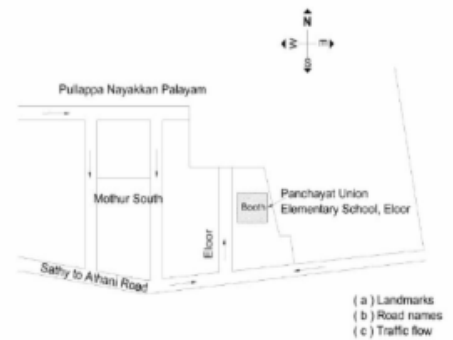

Key MAP View