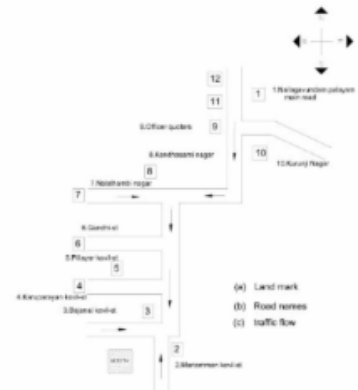

Key MAP View