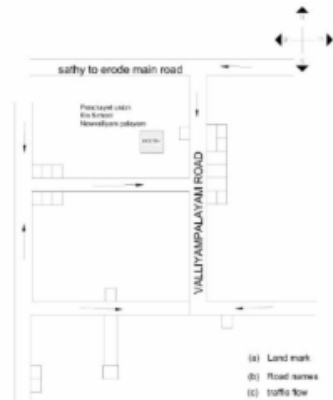

**Polling Station Building Front View**

**Polling Station Front View**

**Cad View**

**Key MAP View**

சட்டமன்றத் தொகுதியின் எண் மற்றும் பெயர் : 106-கோபிசெட்டிபாளையம் மற்றும் பெயர் : 1-கலிங்கியம் (வ.கி) மற்றும் (ஊ) வார்டு 1, காந்திஜி வீதி பிரிவு எண் மற்றும் பெயர்