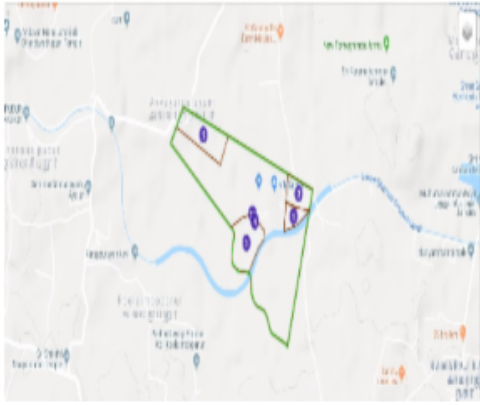

### 3. வாக்குச் சாவடியின் விவரங்கள்

<p><b>வாக்குச் சாவடியின் எண் மற்றும் பெயர் :</b> 148 - ஊராட்சி ஒன்றிய நடுநிலைப்பள்ளி, ஓளவையார்பாளையம்-63845</p> <p><b>வாக்குச் சாவடியின் முகவரி :</b> ஊராட்சி ஒன்றிய நடுநிலைப்பள்ளி, வடக்கு பார்த்த ஓட்டு கட்டிடம் மேற்கு பகுதி, ஓளவையார்பாளையம்-638453,</p>	<p><b>வாக்குச் சாவடியின் வகைப்பாடு (ஆண்/பெண்/பொது)</b></p>	<p><b>பொது</b></p>
	<p><b>துணை வாக்குச் சாவடிகளின் எண்ணிக்கை :</b></p>	<p>0</p>

### 4. வாக்காளர்களின் எண்ணிக்கை

தொடங்கும் வரிசை எண்	முடியும் வரிசை எண்.	நிகர வாக்காளர்களின் எண்ணிக்கை			
		ஆண்	பெண்	மூன்றாம் பாலினம்	மொத்தம்
1	623	296	323	0	619

கையொப்பம்

Nazri Naksha

Google Map View

Polling Station Building Front View