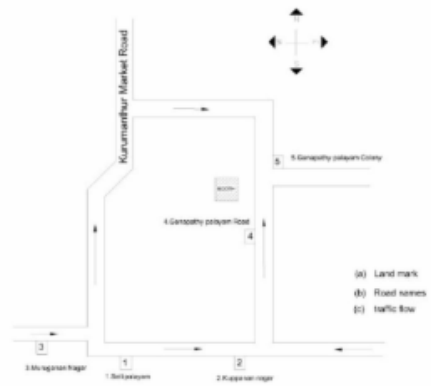

Key MAP View