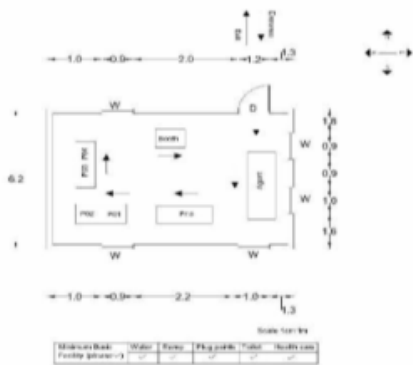

கையொப்பம்

**Nazri Naksha**

**Google Map View**

**Polling Station Building Front View**

**Polling Station Front View**

**Cad View**

**Key MAP View**

சட்டமன்றத் தொகுதியின் எண் மற்றும் பெயர் : 106-கோபிசெட்டிபாளையம்  
பிரிவு எண் மற்றும் பெயர் : 1-கலிங்கியம் (வ.கி) மற்றும் (ஊ) வார்டு 3, தங்கமலைக்கரடு