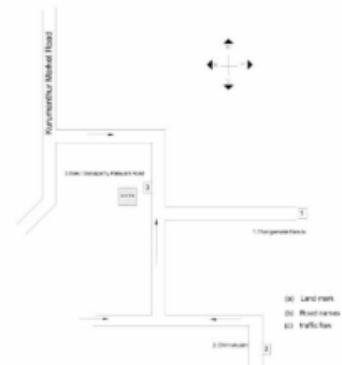

கையொப்பம்

**Nazri Naksha**

**Google Map View**

**Polling Station Building Front View**

**Polling Station Front View**

**Cad View**

**Key MAP View**

சட்டமன்றத் தொகுதியின் எண் மற்றும் பெயர் : 106-கோபிசெட்டிபாளையம்  
பிரிவு எண் மற்றும் பெயர் : 1-கலிங்கியம் (வ.கி) மற்றும் (ஊ) வார்டு 3, தங்கமலைக்கரடு