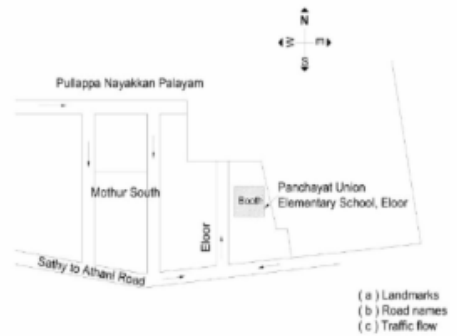

Key MAP View