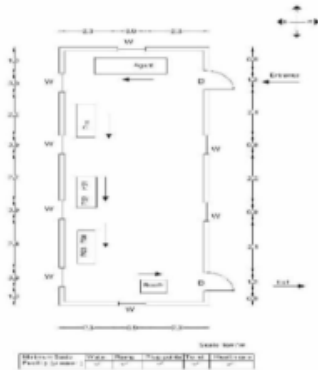

கையொப்பம்

Nazri Naksha

Google Map View

Polling Station Building Front View

Polling Station Front View

Cad View

Key MAP View

| | | | | | |
|--|----------------------------------|---|----------------------------------|--|----------------------------------|
| 1 பெயர் : விஜயாள் கணவர் பெயர் : அங்குராஜ் வீட்டு எண் : 1 வயது : 71 பாலினம் : பெண் | IVZ1199538 Photo is available | 2 பெயர் : கீர்த்திவேல் து தந்தை பெயர் : துரையன் ரா வீட்டு எண் : 1/06 பளைய காலனி ஏழூர் வயது : 20 பாலினம் : ஆண் | IVZ2341352 Photo is available | 3 பெயர் : நடராஜன் க தந்தை பெயர் : கணேசன் வீட்டு எண் : 1/13 வயது : 51 பாலினம் : ஆண் | IVZ1025949 Photo is available |
| 4 பெயர் : வளர்மதி கணவர் பெயர் : நடராஜன் வீட்டு எண் : 1/13 வயது : 44 பாலினம் : பெண் | HRG3976453 Photo is available | 5 பெயர் : ஹரிபிரசாந்த் நடராஜன் தந்தை பெயர் : வளர்மதி நடராஜன் வீட்டு எண் : 1/13 வயது : 21 பாலினம் : ஆண் | IVZ2308575 Photo is available | 6 பெயர் : மரகதம் கணவர் பெயர் : அங்கப்பன் வீட்டு எண் : 1/32 வயது : 46 பாலினம் : பெண் | IVZ2207397 Photo is available |
| 7 பெயர் : தங்கராஜ் கு தந்தை பெயர் : குருசாமி வீட்டு எண் : 1/35 வயது : 21 பாலினம் : ஆண் | IVZ2277218 Photo is available | 8 பெயர் : பிரித்திவிராஜன் தந்தை பெயர் : மூர்த்தி வீட்டு எண் : 1/86-7 வயது : 22 பாலினம் : ஆண் | IVZ2215671 Photo is available | 9 பெயர் : தங்கவேல் தந்தை பெயர் : மாண்ணகவுண்டர் வீட்டு எண் : 1/131 வயது : 80 பாலினம் : ஆண் | GDR3569688 Photo is available |
| 10 பெயர் : நாகரத்தினம் கணவர் பெயர் : தங்கவேல் வீட்டு எண் : 1/131 வயது : 74 பாலினம் : பெண் | GDR3531670 Photo is available | 11 பெயர் : சரவணன் தந்தை பெயர் : தங்கவேலு வீட்டு எண் : 1/131 வயது : 53 பாலினம் : ஆண் | WDZ0195842 Photo is available | 12 பெயர் : லதாமணி கணவர் பெயர் : சரவணன் வீட்டு எண் : 1/131 வயது : 45 பாலினம் : பெண் | GDR3531647 Photo is available |
| 13 பெயர் : துவாரகேஷ் த ச தந்தை பெயர் : சரவணன் வீட்டு எண் : 1/131,பள்ளிக்கூட வீதி வயது : 20 பாலினம் : ஆண் | IVZ2378156 Photo is available | 14 பெயர் : காளியம்மாள் கணவர் பெயர் : சின்னப்பன் வீட்டு எண் : 1e வயது : 70 பாலினம் : பெண் | IVZ0446906 Photo is available | 15 பெயர் : வெங்கட்டம்மாள் கணவர் பெயர் : நடராஜ் வீட்டு எண் : 1E வயது : 70 பாலினம் : பெண் | IVZ0446930 Photo is available |
| 16 பெயர் : லோகநாதன் தந்தை பெயர் : முனுசாமி வீட்டு எண் : 1e வயது : 39 பாலினம் : ஆண் | IVZ0317693 Photo is available | 17 பெயர் : தேவகி கணவர் பெயர் : ரவிக்குமார் வீட்டு எண் : 1E வயது : 35 பாலினம் : பெண் | IVZ0986141 Photo is available | 18 பெயர் : முத்தம்மாள் கணவர் பெயர் : ரங்கசாமி வீட்டு எண் : 2 வயது : 73 பாலினம் : பெண் | IVZ1199579 Photo is available |
| 19 பெயர் : நஞ்சன் தந்தை பெயர் : அம்மாசை வீட்டு எண் : 2 வயது : 64 பாலினம் : ஆண் | IVZ1199587 Photo is available | 20 பெயர் : சுப்பாள் கணவர் பெயர் : நஞ்சன் வீட்டு எண் : 2 வயது : 59 பாலினம் : பெண் | IVZ1199595 Photo is available | 21 பெயர் : தட்சிணாமூர்த்தி தந்தை பெயர் : ரங்கசாமி வீட்டு எண் : 2 வயது : 45 பாலினம் : ஆண் | HRG2700706 Photo is available |
| 22 பெயர் : சுசுமாரி தந்தை பெயர் : இருசப்பன் வீட்டு எண் : 2/1 வயது : 25 பாலினம் : பெண் | RMK2193118 Photo is available | 23 பெயர் : செல்வி கணவர் பெயர் : முருகேசன் வீட்டு எண் : 2-25 வயது : 36 பாலினம் : பெண் | IVZ0674788 Photo is available | 24 பெயர் : நாச்சம்மாள் கணவர் பெயர் : பழனிசாமி வீட்டு எண் : 2/98-6 வயது : 66 பாலினம் : பெண் | IVZ1199793 Photo is available |
| 25 பெயர் : வெங்கிடுசாமி தந்தை பெயர் : பழனிசாமி வீட்டு எண் : 2/98-6 வயது : 51 பாலினம் : ஆண் | IVZ1199801 Photo is available | 26 பெயர் : கவிதா தந்தை பெயர் : நாச்சநாயக்கர் வீட்டு எண் : 2/98-6 வயது : 43 பாலினம் : பெண் | IVZ1203827 Photo is available | 27 பெயர் : பிரதீஷ் வெ க தந்தை பெயர் : வெங்கிடுசாமி ப வீட்டு எண் : 2/98-6 வயது : 21 பாலினம் : ஆண் | IVZ2257707 Photo is available |
| 28 பெயர் : ஸ் சந்தோஷ் சண்முகம் தந்தை பெயர் : சண்முகம் சண்முகம் வீட்டு எண் : 2/98-8 வயது : 20 பாலினம் : ஆண் | IVZ2361400 Photo is available | 29 பெயர் : கார்த்திகேயன் தந்தை பெயர் : யோகானந்தன் வீட்டு எண் : 2/98-12 வயது : 36 பாலினம் : ஆண் | HRG4097374 Photo is available | 30 பெயர் : சித்ரா கணவர் பெயர் : திருநாவுக்கரசு வீட்டு எண் : 2/98/20 வயது : 43 பாலினம் : பெண் | IVZ0668145 Photo is available |