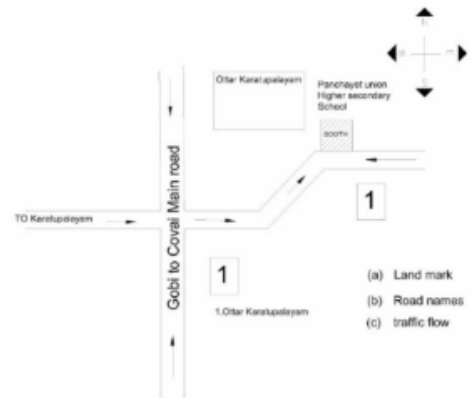

Key MAP View