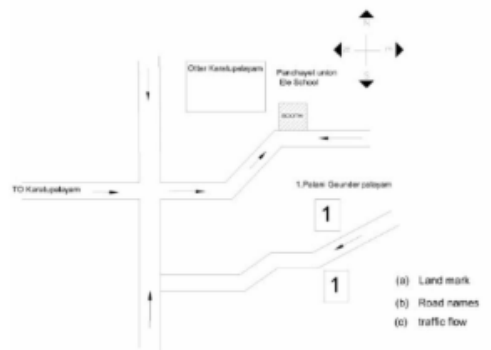

Google Map View

Polling Station Building Front View

Polling Station Front View

Cad View

Key MAP View

1 பெயர் : லட்சுமி கணவர் பெயர் : சோமசுந்தரம் வீட்டு எண் : 1 வயது : 76 பாலினம் : பெண்	IVZ1530146 Photo is available	2 பெயர் : உமாவதி தந்தை பெயர் : ராமசாமிநாடார் வீட்டு எண் : 1-32 வயது : 48 பாலினம் : பெண்	IVZ0176321 Photo is available	3 பெயர் : தேவராஜ் தந்தை பெயர் : பொன்னுசாமி வீட்டு எண் : 1-114 வயது : 47 பாலினம் : ஆண்	IVZ0512830 Photo is available
S 4 பெயர் : நிரஞ்சனா தந்தை பெயர் : கண்ணன் வீட்டு எண் : 1/134 வயது : 29 பாலினம் : பெண்	IVZ0826719 Photo is available	S 5 பெயர் : பீர்த்தி தந்தை பெயர் : நடராஜன் வீட்டு எண் : 1/252 வயது : 22 பாலினம் : பெண்	IVZ2231926 Photo is available	6 பெயர் : பவானி ந தந்தை பெயர் : நடராஜன் வீட்டு எண் : 1/252 வயது : 20 பாலினம் : பெண்	IVZ2299014 Photo is available
7 பெயர் : காளியம்மாள் கணவர் பெயர் : முத்துச்சாமி வீட்டு எண் : 1E வயது : 86 பாலினம் : பெண்	KCF1254838 Photo is available	8 பெயர் : சகுந்தலா கணவர் பெயர் : பாட்டான் வீட்டு எண் : 1E வயது : 69 பாலினம் : பெண்	IVZ1530153 Photo is available	9 பெயர் : மணி தந்தை பெயர் : ரங்கசாமி வீட்டு எண் : 1e வயது : 63 பாலினம் : ஆண்	IVZ0277509 Photo is available
10 பெயர் : கருப்பம்மாள் கணவர் பெயர் : மணி வீட்டு எண் : 1e வயது : 61 பாலினம் : பெண்	IVZ0277517 Photo is available	11 பெயர் : கருப்பாயாள் கணவர் பெயர் : துரைசாமி வீட்டு எண் : 1E வயது : 61 பாலினம் : பெண்	IVZ1530161 Photo is available	12 பெயர் : ரங்கன் தந்தை பெயர் : கொமரன் வீட்டு எண் : 1E வயது : 59 பாலினம் : ஆண்	IVZ0430447 Photo is available
13 பெயர் : கருப்புசாமி தந்தை பெயர் : கருப்புசாமி வீட்டு எண் : 1e வயது : 55 பாலினம் : ஆண்	IVZ0512905 Photo is available	14 பெயர் : கருப்பாள் கணவர் பெயர் : ரங்கன் வீட்டு எண் : 1e வயது : 52 பாலினம் : பெண்	IVZ0512855 Photo is available	15 பெயர் : மல்லிகா கணவர் பெயர் : சின்னச்சாமி வீட்டு எண் : 1E வயது : 50 பாலினம் : பெண்	IVZ0809228 Photo is available
16 பெயர் : பார்வதி கணவர் பெயர் : கருப்புசாமி வீட்டு எண் : 1e வயது : 48 பாலினம் : பெண்	IVZ0512871 Photo is available	17 பெயர் : சாமிநாதன் தந்தை பெயர் : ராசப்பன் வீட்டு எண் : 1E வயது : 47 பாலினம் : ஆண்	IVZ0584490 Photo is available	18 பெயர் : சித்ரா கணவர் பெயர் : வெங்கடாசலம் வீட்டு எண் : 1e வயது : 46 பாலினம் : பெண்	IVZ0277939 Photo is available
19 பெயர் : சுக்கிரியம்மாள் கணவர் பெயர் : கருப்பன் வீட்டு எண் : 1E வயது : 45 பாலினம் : பெண்	IVZ1530179 Photo is available	20 பெயர் : சாந்தாள் கணவர் பெயர் : சின்னச்சாமி வீட்டு எண் : 1E வயது : 45 பாலினம் : பெண்	IVZ0714501 Photo is available	21 பெயர் : ஜோதி கணவர் பெயர் : சாமிநாதன் வீட்டு எண் : 1E வயது : 44 பாலினம் : பெண்	IVZ0584482 Photo is available
22 பெயர் : ரங்கன் தந்தை பெயர் : பாட்டான் வீட்டு எண் : 1e வயது : 43 பாலினம் : ஆண்	IVZ0277434 Photo is available	23 பெயர் : மயில்சாமி தந்தை பெயர் : காளியம்மாள் வீட்டு எண் : 1E வயது : 43 பாலினம் : ஆண்	KCF2653335 Photo is available	24 பெயர் : பழனிச்சாமி தந்தை பெயர் : ராமசாமி வீட்டு எண் : 1E வயது : 42 பாலினம் : ஆண்	IVZ0880039 Photo is available
25 பெயர் : நாகமணி கணவர் பெயர் : வடிவேலன் வீட்டு எண் : 1e வயது : 42 பாலினம் : பெண்	IVZ0277491 Photo is available	26 பெயர் : மாரசாமி தந்தை பெயர் : துரைசாமி வீட்டு எண் : 1e வயது : 42 பாலினம் : ஆண்	IVZ0512848 Photo is available	27 பெயர் : கார்த்தி தந்தை பெயர் : ரங்கசாமி வீட்டு எண் : 1e வயது : 40 பாலினம் : ஆண்	IVZ0512913 Photo is available
28 பெயர் : கவிதா கணவர் பெயர் : இராஜேந்திரன் வீட்டு எண் : 1e வயது : 39 பாலினம் : பெண்	IVZ0277483 Photo is available	29 பெயர் : விஜயகுமார் தந்தை பெயர் : துரைசாமி வீட்டு எண் : 1e வயது : 39 பாலினம் : ஆண்	IVZ0512863 Photo is available	30 பெயர் : ராமன் தந்தை பெயர் : மாகாளி வீட்டு எண் : 1e வயது : 38 பாலினம் : ஆண்	IVZ0277624 Photo is available