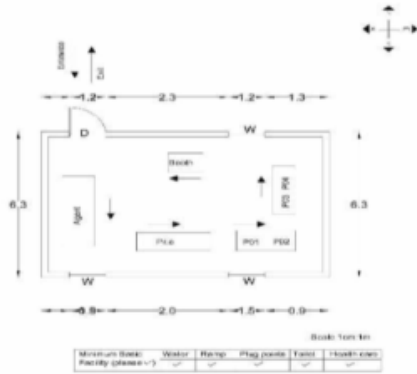

Google Map View

Polling Station Building Front View

Polling Station Front View

Cad View

Key MAP View

1 பெயர் : லட்சுமி கணவர் பெயர் : சோமசுந்தரம் வீட்டு எண் : 1 வயது : 76 பாலினம் : பெண்	IVZ1530146 Photo is available	2 பெயர் : உமாவதி தந்தை பெயர் : ராமசாமிநாடார் வீட்டு எண் : 1-32 வயது : 48 பாலினம் : பெண்	IVZ0176321 Photo is available	3 பெயர் : தேவராஜ் தந்தை பெயர் : பொன்னுசாமி வீட்டு எண் : 1-114 வயது : 47 பாலினம் : ஆண்	IVZ0512830 Photo is available
S 4 பெயர் : நிரஞ்சனா தந்தை பெயர் : கண்ணன் வீட்டு எண் : 1/134 வயது : 29 பாலினம் : பெண்	IVZ0826719 Photo is available	S 5 பெயர் : பீர்த்தி தந்தை பெயர் : நடராஜன் வீட்டு எண் : 1/252 வயது : 22 பாலினம் : பெண்	IVZ2231926 Photo is available	6 பெயர் : பவானி ந தந்தை பெயர் : நடராஜன் வீட்டு எண் : 1/252 வயது : 20 பாலினம் : பெண்	IVZ2299014 Photo is available
7 பெயர் : காளியம்மாள் கணவர் பெயர் : முத்துச்சாமி வீட்டு எண் : 1E வயது : 86 பாலினம் : பெண்	KCF1254838 Photo is available	8 பெயர் : சகுந்தலா கணவர் பெயர் : பாட்டான் வீட்டு எண் : 1E வயது : 69 பாலினம் : பெண்	IVZ1530153 Photo is available	9 பெயர் : மணி தந்தை பெயர் : ரங்கசாமி வீட்டு எண் : 1e வயது : 63 பாலினம் : ஆண்	IVZ0277509 Photo is available
10 பெயர் : கருப்பம்மாள் கணவர் பெயர் : மணி வீட்டு எண் : 1e வயது : 61 பாலினம் : பெண்	IVZ0277517 Photo is available	11 பெயர் : கருப்பாயாள் கணவர் பெயர் : துரைசாமி வீட்டு எண் : 1E வயது : 61 பாலினம் : பெண்	IVZ1530161 Photo is available	12 பெயர் : ரங்கன் தந்தை பெயர் : கொமரன் வீட்டு எண் : 1E வயது : 59 பாலினம் : ஆண்	IVZ0430447 Photo is available
13 பெயர் : கருப்புசாமி தந்தை பெயர் : கருப்புசாமி வீட்டு எண் : 1e வயது : 55 பாலினம் : ஆண்	IVZ0512905 Photo is available	14 பெயர் : கருப்பாள் கணவர் பெயர் : ரங்கன் வீட்டு எண் : 1e வயது : 52 பாலினம் : பெண்	IVZ0512855 Photo is available	15 பெயர் : மல்லிகா கணவர் பெயர் : சின்னச்சாமி வீட்டு எண் : 1E வயது : 50 பாலினம் : பெண்	IVZ0809228 Photo is available
16 பெயர் : பார்வதி கணவர் பெயர் : கருப்புசாமி வீட்டு எண் : 1e வயது : 48 பாலினம் : பெண்	IVZ0512871 Photo is available	17 பெயர் : சாமிநாதன் தந்தை பெயர் : ராசப்பன் வீட்டு எண் : 1E வயது : 47 பாலினம் : ஆண்	IVZ0584490 Photo is available	18 பெயர் : சித்ரா கணவர் பெயர் : வெங்கடாசலம் வீட்டு எண் : 1e வயது : 46 பாலினம் : பெண்	IVZ0277939 Photo is available
19 பெயர் : சுக்கிரியம்மாள் கணவர் பெயர் : கருப்பன் வீட்டு எண் : 1E வயது : 45 பாலினம் : பெண்	IVZ1530179 Photo is available	20 பெயர் : சாந்தாள் கணவர் பெயர் : சின்னச்சாமி வீட்டு எண் : 1E வயது : 45 பாலினம் : பெண்	IVZ0714501 Photo is available	21 பெயர் : ஜோதி கணவர் பெயர் : சாமிநாதன் வீட்டு எண் : 1E வயது : 44 பாலினம் : பெண்	IVZ0584482 Photo is available
22 பெயர் : ரங்கன் தந்தை பெயர் : பாட்டான் வீட்டு எண் : 1e வயது : 43 பாலினம் : ஆண்	IVZ0277434 Photo is available	23 பெயர் : மயில்சாமி தந்தை பெயர் : காளியம்மாள் வீட்டு எண் : 1E வயது : 43 பாலினம் : ஆண்	KCF2653335 Photo is available	24 பெயர் : பழனிச்சாமி தந்தை பெயர் : ராமசாமி வீட்டு எண் : 1E வயது : 42 பாலினம் : ஆண்	IVZ0880039 Photo is available
25 பெயர் : நாகமணி கணவர் பெயர் : வடிவேலன் வீட்டு எண் : 1e வயது : 42 பாலினம் : பெண்	IVZ0277491 Photo is available	26 பெயர் : மாரசாமி தந்தை பெயர் : துரைசாமி வீட்டு எண் : 1e வயது : 42 பாலினம் : ஆண்	IVZ0512848 Photo is available	27 பெயர் : கார்த்தி தந்தை பெயர் : ரங்கசாமி வீட்டு எண் : 1e வயது : 40 பாலினம் : ஆண்	IVZ0512913 Photo is available
28 பெயர் : கவிதா கணவர் பெயர் : இராஜேந்திரன் வீட்டு எண் : 1e வயது : 39 பாலினம் : பெண்	IVZ0277483 Photo is available	29 பெயர் : விஜயகுமார் தந்தை பெயர் : துரைசாமி வீட்டு எண் : 1e வயது : 39 பாலினம் : ஆண்	IVZ0512863 Photo is available	30 பெயர் : ராமன் தந்தை பெயர் : மாகாளி வீட்டு எண் : 1e வயது : 38 பாலினம் : ஆண்	IVZ0277624 Photo is available