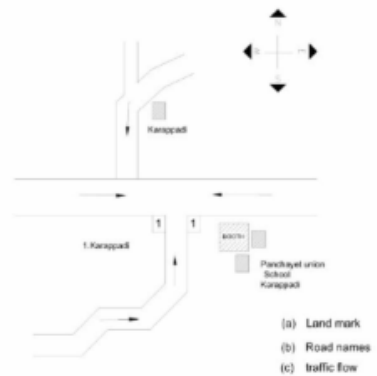

Key MAP View