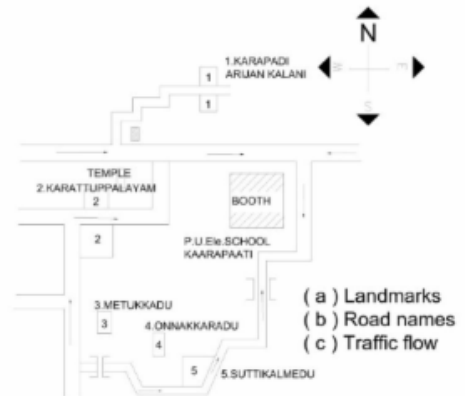

Key MAP View