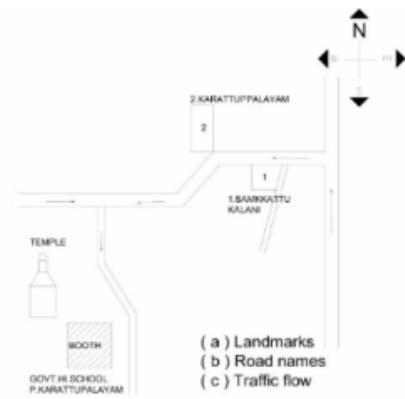

Key MAP View