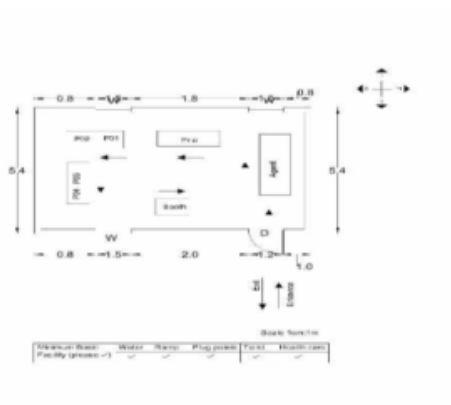

Google Map View

Polling Station Building Front View

Polling Station Front View

Cad View

Key MAP View

1 பெயர் : செல்வி கணவர் பெயர் : கார்த்திகேயன் வீட்டு எண் : 1 வயது : 33 பாலினம் : பெண் Photo is available	IVZ2133213	2 பெயர் : வல்லரசு தந்தை பெயர் : தர்மலிங்கம் வீட்டு எண் : 1 வயது : 25 பாலினம் : ஆண் Photo is available	IVZ2133221	3 பெயர் : சரிதா தந்தை பெயர் : ரஞ்சித் வீட்டு எண் : 1 வயது : 22 பாலினம் : பெண் Photo is available	IVZ2296614
4 பெயர் : பாலாஜி தந்தை பெயர் : சுரேஷ் வீட்டு எண் : 1/26 வயது : 21 பாலினம் : ஆண் Photo is available	IVZ2232593	5 பெயர் : தினேஷ் தந்தை பெயர் : முத்து வீட்டு எண் : 1/50 வயது : 21 பாலினம் : ஆண் Photo is available	IVZ2306181	6 பெயர் : பசுபதி தந்தை பெயர் : ரவி வீட்டு எண் : 1/89 வயது : 28 பாலினம் : ஆண் Photo is available	IVZ1096189
7 பெயர் : துரைராண்டி தந்தை பெயர் : ரவி வீட்டு எண் : 1-89 வயது : 25 பாலினம் : ஆண் Photo is available	IVZ1132042	8 பெயர் : பூபதி தந்தை பெயர் : ரவி வீட்டு எண் : 1/89 வயது : 23 பாலினம் : ஆண் Photo is available	IVZ2306132	9 பெயர் : தீபா தந்தை பெயர் : ரவி வீட்டு எண் : 1/89 வயது : 22 பாலினம் : பெண் Photo is available	IVZ2199024
10 பெயர் : ஆனந்தராஜ் தந்தை பெயர் : பழனிச்சாமி வீட்டு எண் : 1-108பி வயது : 25 பாலினம் : ஆண் Photo is available	IVZ1096254	11 பெயர் : பிரகாஷ் தந்தை பெயர் : நாகராஜ் வீட்டு எண் : 1/137 வயது : 38 பாலினம் : ஆண் Photo is available	IVZ0586933	12 பெயர் : செளந்தர்யா தந்தை பெயர் : நாகராஜ் வீட்டு எண் : 1-137 வயது : 34 பாலினம் : பெண் Photo is available	IVZ0909697
13 பெயர் : அஜித் தந்தை பெயர் : நாகராஜ் வீட்டு எண் : 1/137 வயது : 26 பாலினம் : ஆண் Photo is available	IVZ1096270	14 பெயர் : தீனா தந்தை பெயர் : கந்தசாமி வீட்டு எண் : 1/171 வயது : 25 பாலினம் : ஆண் Photo is available	IVZ2094183	S 15 பெயர் : தமிழரசி தந்தை பெயர் : புத்ரன் வீட்டு எண் : 1-889 வயது : 29 பாலினம் : பெண் Photo is available	IVZ1002518
Q 16 பெயர் : கருப்பாயன் கணவர் பெயர் : கருப்பாயன் வீட்டு எண் : 1e வயது : 96 பாலினம் : பெண் Photo is available	IVZ0859637	17 பெயர் : சக்திவேல் தந்தை பெயர் : ராமையா வீட்டு எண் : 1e வயது : 82 பாலினம் : ஆண் Photo is available	IVZ0715862	18 பெயர் : கார்த்திகா கணவர் பெயர் : மாணிக்கம் வீட்டு எண் : 1e வயது : 67 பாலினம் : பெண் Photo is available	IVZ0715797
19 பெயர் : பண்ணாரி தந்தை பெயர் : சின்னான் வீட்டு எண் : 1E வயது : 66 பாலினம் : ஆண் Photo is available	IVZ1002476	20 பெயர் : லட்சுமி கணவர் பெயர் : ரங்கசாமி வீட்டு எண் : 1E வயது : 62 பாலினம் : பெண் Photo is available	IVZ0810671	21 பெயர் : குப்பன் தந்தை பெயர் : சடையன் வீட்டு எண் : 1E வயது : 61 பாலினம் : ஆண் Photo is available	IVZ0810770
22 பெயர் : ராமாள் கணவர் பெயர் : வண்ணாரை வீட்டு எண் : 1E வயது : 60 பாலினம் : பெண் Photo is available	IVZ0954479	23 பெயர் : கண்ணம்மாள் கணவர் பெயர் : பழனிச்சாமி வீட்டு எண் : 1E வயது : 59 பாலினம் : பெண் Photo is available	IVZ0880104	24 பெயர் : ஜெயா கணவர் பெயர் : துரைசாமி வீட்டு எண் : 1E வயது : 59 பாலினம் : பெண் Photo is available	IVZ1697564
25 பெயர் : குப்பம்மாள் கணவர் பெயர் : பண்ணாரி வீட்டு எண் : 1E வயது : 56 பாலினம் : பெண் Photo is available	IVZ1002492	26 பெயர் : கோபாலன் தந்தை பெயர் : மாகாளி வீட்டு எண் : 1E வயது : 55 பாலினம் : ஆண் Photo is available	IVZ0909820	27 பெயர் : துனசி கணவர் பெயர் : பழனிச்சாமி வீட்டு எண் : ந வயது : 55 பாலினம் : பெண் Photo is available	IVZ0236679
28 பெயர் : ருக்மணி கணவர் பெயர் : நாகராஜ் வீட்டு எண் : 1E வயது : 53 பாலினம் : பெண் Photo is available	IVZ0810598	29 பெயர் : பொன்னுசாமி தந்தை பெயர் : நாகராஜ் வீட்டு எண் : 1E வயது : 50 பாலினம் : ஆண் Photo is available	KCF1319664	30 பெயர் : மணி தந்தை பெயர் : பழனி வீட்டு எண் : 1E வயது : 49 பாலினம் : ஆண் Photo is available	KCF3701182