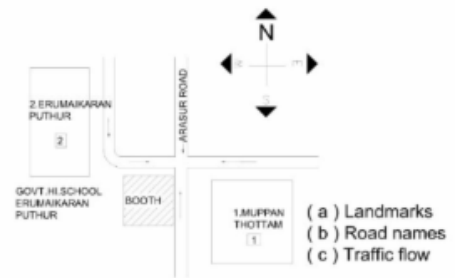

Key MAP View