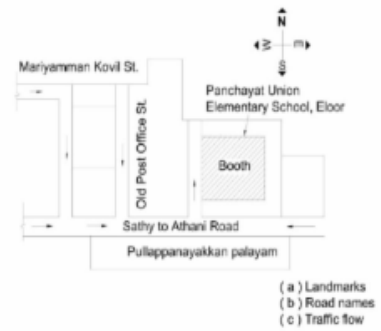

Key MAP View