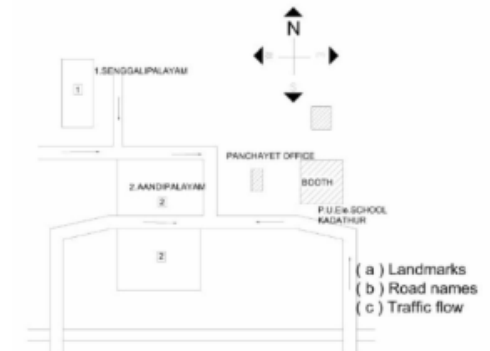

Key MAP View