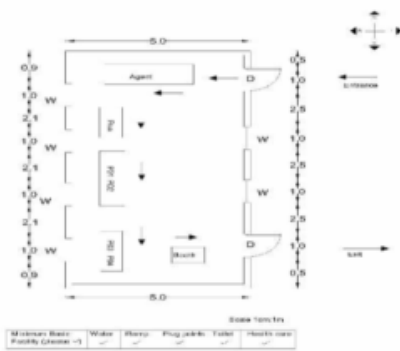

**Google Map View**

**Polling Station Building Front View**

**Polling Station Front View**

**Cad View**

**Key MAP View**

1 பெயர் : கீதாஞ்சலி கணவர் பெயர் : சரவணன் வீட்டு எண் : 1 வயது : 35 பாலினம் : பெண் Photo is available	IVZ0399956	2 பெயர் : வினோத் தந்தை பெயர் : ராசு வீட்டு எண் : 1 வயது : 26 பாலினம் : ஆண் Photo is available	IVZ1053743	3 பெயர் : கௌதமன் தந்தை பெயர் : வரதராஜன் வீட்டு எண் : 1 வயது : 24 பாலினம் : ஆண் Photo is available	IVZ2233542
4 பெயர் : திலகவதி அருண் கார்த்திக் கணவர் பெயர் : அருண் கார்த்திக் வீட்டு எண் : 1/6 வயது : 22 பாலினம் : பெண் Photo is available	IVZ2323483	5 பெயர் : பரமேஸ்வரி கணவர் பெயர் : யுக மூர்த்தி வீட்டு எண் : 1-9 வயது : 34 பாலினம் : பெண் Photo is available	IVZ0520775	6 பெயர் : ஹரிஹரசுதன் தந்தை பெயர் : குழந்தைவேல் வீட்டு எண் : 1/11 வயது : 25 பாலினம் : ஆண் Photo is available	IVZ1151604
7 பெயர் : பூங்காமாச்சிகாருண்யா தந்தை பெயர் : குழந்தைவேல் வீட்டு எண் : 1/11 வயது : 19 பாலினம் : பெண் Photo is available	IVZ2347011	8 பெயர் : வெங்கிட்டம்மாள் கணவர் பெயர் : ராமன் வீட்டு எண் : 1-14 வயது : 75 பாலினம் : பெண் Photo is available	IVZ1053735	9 பெயர் : தமிழ்செல்வி கணவர் பெயர் : வெள்ளியங்கிரி வீட்டு எண் : 1-15 வயது : 51 பாலினம் : பெண் Photo is available	KCF1315472
10 பெயர் : செளந்தர்யா தந்தை பெயர் : வெள்ளியங்கிரி வீட்டு எண் : 1-17 வயது : 28 பாலினம் : பெண் Photo is available	IVZ0912154	11 பெயர் : மோகன சுந்தரி கணவர் பெயர் : சுரேஷ் வீட்டு எண் : 1-18 வயது : 35 பாலினம் : பெண் Photo is available	IVZ0955641	12 பெயர் : மகேஷ்வரி கணவர் பெயர் : ரமேஷ்குமார் வீட்டு எண் : 1-18 வயது : 31 பாலினம் : பெண் Photo is available	IVZ0767111
13 பெயர் : நிரஞ்சன் தந்தை பெயர் : கந்தசாமி வீட்டு எண் : 1/19 வயது : 20 பாலினம் : ஆண் Photo is available	IVZ2354942	14 பெயர் : கருப்பாயாள் இதரர் பெயர் : கிருஷ்ணவேணி வீட்டு எண் : 1\22 வயது : 70 பாலினம் : பெண் Photo is available	IVZ2173094	S 15 பெயர் : ஜமுனாதேவி தந்தை பெயர் : மூர்த்தி வீட்டு எண் : 1-23 வயது : 29 பாலினம் : பெண் DELETED Photo is available	IVZ0812560
16 பெயர் : நடராஜன் தந்தை பெயர் : பரமசாமி வீட்டு எண் : 1-27 வயது : 33 பாலினம் : ஆண் Photo is available	IVZ0520585	17 பெயர் : ப சிவக்குமார் தந்தை பெயர் : பரமசாமி வீட்டு எண் : 1-27 வயது : 31 பாலினம் : ஆண் Photo is available	IVZ0520593	18 பெயர் : பவித்ரா தந்தை பெயர் : கருப்புசாமி வீட்டு எண் : 1/29 வயது : 20 பாலினம் : பெண் Photo is available	IVZ2353001
19 பெயர் : கந்தசாமி தந்தை பெயர் : ராமசாமி வீட்டு எண் : 1-35-2 வயது : 76 பாலினம் : ஆண் Photo is available	IVZ0280867	20 பெயர் : ராஜாமணி தந்தை பெயர் : கந்தசாமி வீட்டு எண் : 1-35-2 வயது : 71 பாலினம் : ஆண் Photo is available	IVZ0280941	21 பெயர் : கதிர்ஸ்வரி தந்தை பெயர் : கந்தசாமி வீட்டு எண் : 1-35-2 வயது : 41 பாலினம் : பெண் Photo is available	IVZ0280891
22 பெயர் : கருப்புச்சாமி தந்தை பெயர் : மொகவ முதலியார் வீட்டு எண் : 1-42 வயது : 71 பாலினம் : ஆண் Photo is available	IVZ1637248	23 பெயர் : மதன்குமார் தந்தை பெயர் : பாலசாமி வீட்டு எண் : 1/43 வயது : 24 பாலினம் : ஆண் Photo is available	IVZ2134369	24 பெயர் : செல்வகுமார் தந்தை பெயர் : கருப்புசாமி வீட்டு எண் : 1/47 வயது : 32 பாலினம் : ஆண் Photo is available	IVZ0520635
25 பெயர் : அருண்பிரசாத் தந்தை பெயர் : பெருமாள் வீட்டு எண் : 1-57 வயது : 28 பாலினம் : ஆண் Photo is available	IVZ0861112	26 பெயர் : கணேஷ் தந்தை பெயர் : ஈஸ்வமூர்த்தி வீட்டு எண் : 1-60 வயது : 41 பாலினம் : ஆண் Photo is available	IVZ0280909	27 பெயர் : தமிழ்செல்வி கணவர் பெயர் : கணேஷ் வீட்டு எண் : 1-60 வயது : 36 பாலினம் : பெண் Photo is available	IVZ0978114
28 பெயர் : கௌதமன் தந்தை பெயர் : சிவம் வீட்டு எண் : 1-65 வயது : 31 பாலினம் : ஆண் Photo is available	IVZ0631952	29 பெயர் : பார்வதி தந்தை பெயர் : முருகேசன் வீட்டு எண் : 1/66ஏ வயது : 23 பாலினம் : பெண் Photo is available	IVZ2233567	30 பெயர் : நித்யா முருகேசன் தந்தை பெயர் : முருகேசன் வீட்டு எண் : 1/66ஏ வயது : 22 பாலினம் : பெண் Photo is available	IVZ2311264