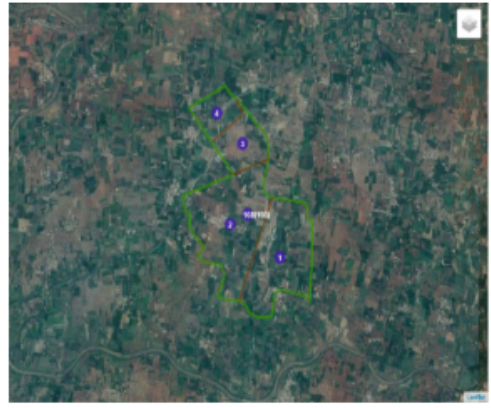

Google Map View