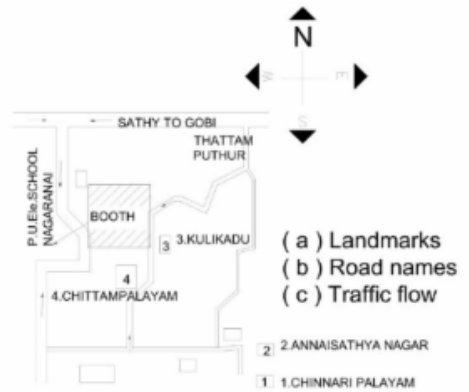

**Google Map View**

**Polling Station Building Front View**

**Polling Station Front View**

**Cad View**

**Key MAP View**

1 பெயர் : கீதாஞ்சலி கணவர் பெயர் : சரவணன் வீட்டு எண் : 1 வயது : 35 பாலினம் : பெண் Photo is available	IVZ0399956	2 பெயர் : வினோத் தந்தை பெயர் : ராசு வீட்டு எண் : 1 வயது : 26 பாலினம் : ஆண் Photo is available	IVZ1053743	3 பெயர் : கௌதமன் தந்தை பெயர் : வரதராஜன் வீட்டு எண் : 1 வயது : 24 பாலினம் : ஆண் Photo is available	IVZ2233542
4 பெயர் : திலகவதி அருண் கார்த்திக் கணவர் பெயர் : அருண் கார்த்திக் வீட்டு எண் : 1/6 வயது : 22 பாலினம் : பெண் Photo is available	IVZ2323483	5 பெயர் : பரமேஸ்வரி கணவர் பெயர் : யுக மூர்த்தி வீட்டு எண் : 1-9 வயது : 34 பாலினம் : பெண் Photo is available	IVZ0520775	6 பெயர் : ஹரிஹரசுதன் தந்தை பெயர் : குழந்தைவேல் வீட்டு எண் : 1/11 வயது : 25 பாலினம் : ஆண் Photo is available	IVZ1151604
7 பெயர் : பூங்காமாச்சிகாருண்யா தந்தை பெயர் : குழந்தைவேல் வீட்டு எண் : 1/11 வயது : 19 பாலினம் : பெண் Photo is available	IVZ2347011	8 பெயர் : வெங்கிட்டம்மாள் கணவர் பெயர் : ராமன் வீட்டு எண் : 1-14 வயது : 75 பாலினம் : பெண் Photo is available	IVZ1053735	9 பெயர் : தமிழ்செல்வி கணவர் பெயர் : வெள்ளியங்கிரி வீட்டு எண் : 1-15 வயது : 51 பாலினம் : பெண் Photo is available	KCF1315472
10 பெயர் : செளந்தர்யா தந்தை பெயர் : வெள்ளியங்கிரி வீட்டு எண் : 1-17 வயது : 28 பாலினம் : பெண் Photo is available	IVZ0912154	11 பெயர் : மோகன சுந்தரி கணவர் பெயர் : சுரேஷ் வீட்டு எண் : 1-18 வயது : 35 பாலினம் : பெண் Photo is available	IVZ0955641	12 பெயர் : மகேஷ்வரி கணவர் பெயர் : ரமேஷ்குமார் வீட்டு எண் : 1-18 வயது : 31 பாலினம் : பெண் Photo is available	IVZ0767111
13 பெயர் : நிரஞ்சன் தந்தை பெயர் : கந்தசாமி வீட்டு எண் : 1/19 வயது : 20 பாலினம் : ஆண் Photo is available	IVZ2354942	14 பெயர் : கருப்பாயாள் இதரர் பெயர் : கிருஷ்ணவேணி வீட்டு எண் : 1\22 வயது : 70 பாலினம் : பெண் Photo is available	IVZ2173094	S 15 பெயர் : ஜமுனாதேவி தந்தை பெயர் : மூர்த்தி வீட்டு எண் : 1-23 வயது : 29 பாலினம் : பெண் DELETED Photo is available	IVZ0812560
16 பெயர் : நடராஜன் தந்தை பெயர் : பரமசாமி வீட்டு எண் : 1-27 வயது : 33 பாலினம் : ஆண் Photo is available	IVZ0520585	17 பெயர் : ப சிவக்குமார் தந்தை பெயர் : பரமசாமி வீட்டு எண் : 1-27 வயது : 31 பாலினம் : ஆண் Photo is available	IVZ0520593	18 பெயர் : பவித்ரா தந்தை பெயர் : கருப்புசாமி வீட்டு எண் : 1/29 வயது : 20 பாலினம் : பெண் Photo is available	IVZ2353001
19 பெயர் : கந்தசாமி தந்தை பெயர் : ராமசாமி வீட்டு எண் : 1-35-2 வயது : 76 பாலினம் : ஆண் Photo is available	IVZ0280867	20 பெயர் : ராஜாமணி தந்தை பெயர் : கந்தசாமி வீட்டு எண் : 1-35-2 வயது : 71 பாலினம் : ஆண் Photo is available	IVZ0280941	21 பெயர் : கதிர்ஸ்வரி தந்தை பெயர் : கந்தசாமி வீட்டு எண் : 1-35-2 வயது : 41 பாலினம் : பெண் Photo is available	IVZ0280891
22 பெயர் : கருப்புச்சாமி தந்தை பெயர் : மொகவ முதலியார் வீட்டு எண் : 1-42 வயது : 71 பாலினம் : ஆண் Photo is available	IVZ1637248	23 பெயர் : மதன்குமார் தந்தை பெயர் : பாலசாமி வீட்டு எண் : 1/43 வயது : 24 பாலினம் : ஆண் Photo is available	IVZ2134369	24 பெயர் : செல்வகுமார் தந்தை பெயர் : கருப்புசாமி வீட்டு எண் : 1/47 வயது : 32 பாலினம் : ஆண் Photo is available	IVZ0520635
25 பெயர் : அருண்பிரசாத் தந்தை பெயர் : பெருமாள் வீட்டு எண் : 1-57 வயது : 28 பாலினம் : ஆண் Photo is available	IVZ0861112	26 பெயர் : கணேஷ் தந்தை பெயர் : ஈஸ்வமூர்த்தி வீட்டு எண் : 1-60 வயது : 41 பாலினம் : ஆண் Photo is available	IVZ0280909	27 பெயர் : தமிழ்செல்வி கணவர் பெயர் : கணேஷ் வீட்டு எண் : 1-60 வயது : 36 பாலினம் : பெண் Photo is available	IVZ0978114
28 பெயர் : கௌதமன் தந்தை பெயர் : சிவம் வீட்டு எண் : 1-65 வயது : 31 பாலினம் : ஆண் Photo is available	IVZ0631952	29 பெயர் : பார்வதி தந்தை பெயர் : முருகேசன் வீட்டு எண் : 1/66ஏ வயது : 23 பாலினம் : பெண் Photo is available	IVZ2233567	30 பெயர் : நித்யா முருகேசன் தந்தை பெயர் : முருகேசன் வீட்டு எண் : 1/66ஏ வயது : 22 பாலினம் : பெண் Photo is available	IVZ2311264