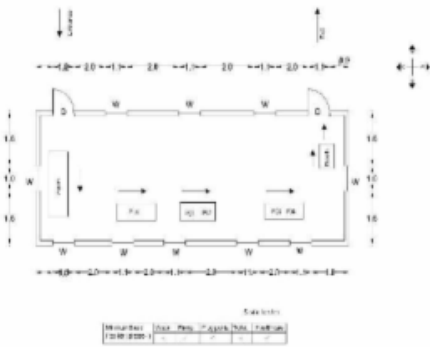

Google Map View

Polling Station Building Front View

Polling Station Front View

Cad View

Key MAP View

1 பெயர் : காயத்ரி தந்தை பெயர்: குமாரசாமி வீட்டு எண் : 1/138 வயது : 25 பாலினம் : பெண்	IVZ1164250 Photo is available	2 பெயர் : கருப்பாத்தாள் கணவர் பெயர்: பழனிச்சாமி வீட்டு எண் : 1E வயது : 67 பாலினம் : பெண்	IVZ0521500 Photo is available	3 பெயர் : ராசம்மாள் கணவர் பெயர்: அரசு நாடார் வீட்டு எண் : 1E வயது : 46 பாலினம் : பெண்	IVZ0521369 Photo is available
4 பெயர் : சுகா கணவர் பெயர்: ஆறுமுகம் வீட்டு எண் : 1E வயது : 45 பாலினம் : பெண்	IVZ0718619 Photo is available	5 பெயர் : சென்னியம்மாள் கணவர் பெயர்: குருநாதசாமி வீட்டு எண் : 1E வயது : 44 பாலினம் : பெண்	IVZ0718569 Photo is available	6 பெயர் : கிருஷ்ணவேணி கணவர் பெயர்: செந்தில் வீட்டு எண் : 1E வயது : 42 பாலினம் : பெண்	IVZ0280792 Photo is available
7 பெயர் : சுகா கணவர் பெயர்: ஜெகநாதன் வீட்டு எண் : 1ஐ வயது : 41 பாலினம் : பெண்	IVZ2153310 Photo is available	8 பெயர் : யுவராஜ் தந்தை பெயர்: முத்துசாமி வீட்டு எண் : 1E வயது : 39 பாலினம் : ஆண்	KCF3813250 Photo is available	9 பெயர் : சிவகாமி கணவர் பெயர்: சக்திவேல் வீட்டு எண் : 1E வயது : 37 பாலினம் : பெண்	IVZ0632026 Photo is available
10 பெயர் : ரவிச்சந்திரன் தாயின் பெயர்: மகேஸ்வரி வீட்டு எண் : 1E வயது : 35 பாலினம் : ஆண்	IVZ0521716 Photo is available	11 பெயர் : தீபன்குமார் தந்தை பெயர்: லிங்கப்பன் வீட்டு எண் : 1E வயது : 35 பாலினம் : ஆண்	IVZ0431270 Photo is available	12 பெயர் : பிரகாஷ் தந்தை பெயர்: ஆறுமுகம் வீட்டு எண் : 1E வயது : 34 பாலினம் : ஆண்	IVZ0521930 Photo is available
13 பெயர் : பாணுப்பிரியா தந்தை பெயர்: ரங்கசாமி வீட்டு எண் : 1E வயது : 33 பாலினம் : பெண்	IVZ0521609 Photo is available	14 பெயர் : சின்னான் தந்தை பெயர்: ரங்கன் வீட்டு எண் : 2 வயது : 77 பாலினம் : ஆண்	IVZ2153328 Photo is available	15 பெயர் : பத்ரன் தந்தை பெயர்: சின்னான் வீட்டு எண் : 2 வயது : 53 பாலினம் : ஆண்	IVZ1662212 Photo is available
16 பெயர் : சின்னபத்ரன் தந்தை பெயர்: சின்னான் வீட்டு எண் : 2 வயது : 53 பாலினம் : ஆண்	IVZ1662220 Photo is available	17 பெயர் : மசையப்பன் தந்தை பெயர்: கருப்புச்சாமி வீட்டு எண் : 2 வயது : 48 பாலினம் : ஆண்	IVZ0955724 Photo is available	18 பெயர் : ரத்தினாள் கணவர் பெயர்: பத்ரன் வீட்டு எண் : 2 வயது : 44 பாலினம் : பெண்	KCF3728813 Photo is available
19 பெயர் : கவிதா கணவர் பெயர்: சின்னபத்ரன் வீட்டு எண் : 2 வயது : 43 பாலினம் : பெண்	KCF2608123 Photo is available	20 பெயர் : நஞ்சம்மாள் கணவர் பெயர்: கருப்பாயாள் வீட்டு எண் : 2 வயது : 42 பாலினம் : பெண்	IVZ0521302 Photo is available	21 பெயர் : பாலன் தந்தை பெயர்: கன்னியப்பன் வீட்டு எண் : 2 வயது : 41 பாலினம் : ஆண்	IVZ0400036 Photo is available
22 பெயர் : மகேந்திரன் தந்தை பெயர்: பெருமாள் வீட்டு எண் : 2 வயது : 37 பாலினம் : ஆண்	IVZ0400101 Photo is available	23 பெயர் : தீபா தந்தை பெயர்: பழனிச்சாமி வீட்டு எண் : 2 வயது : 34 பாலினம் : பெண்	IVZ0521443 Photo is available	24 பெயர் : கால்யா தந்தை பெயர்: அங்கப்பன் வீட்டு எண் : 2 வயது : 29 பாலினம் : பெண்	IVZ1004043 Photo is available
25 பெயர் : சதீஸ்குமார் தாயின் பெயர்: சத்யா வீட்டு எண் : 2 வயது : 29 பாலினம் : ஆண்	IVZ1004084 Photo is available	26 பெயர் : மாதேஸ்வரி தந்தை பெயர்: சுப்பிரமணியம் வீட்டு எண் : 2 வயது : 28 பாலினம் : பெண்	IVZ1004068 Photo is available	27 பெயர் : அய்யாசாமி தந்தை பெயர்: அரசன் வீட்டு எண் : 2 வயது : 28 பாலினம் : ஆண்	IVZ1004100 Photo is available
28 பெயர் : ஹரிப்பிரியா தந்தை பெயர்: மூர்த்தி வீட்டு எண் : 2 வயது : 27 பாலினம் : பெண்	IVZ1004142 Photo is available	29 பெயர் : பூபதி சி தந்தை பெயர்: சின்னபத்ரன் வீட்டு எண் : 2 வயது : 21 பாலினம் : ஆண்	IVZ2319739 Photo is available	30 பெயர் : செல்வக்குமார் தந்தை பெயர்: பழனிச்சாமி வீட்டு எண் : 2-3 வயது : 38 பாலினம் : ஆண்	IVZ0521278 Photo is available