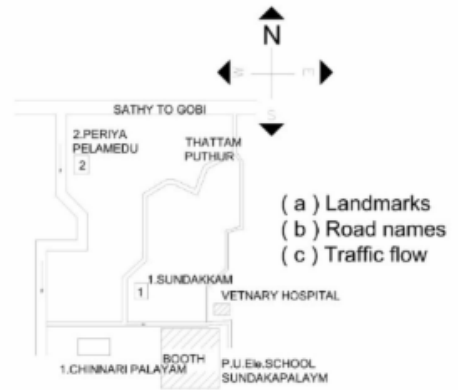

Key MAP View