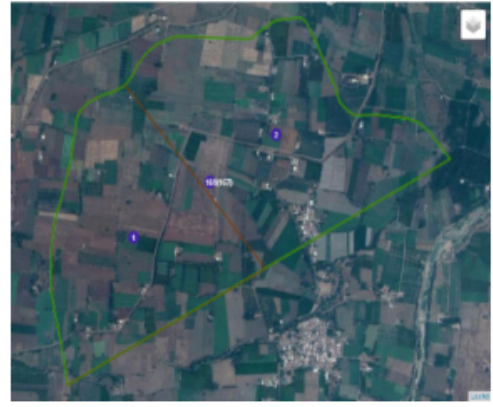

Google Map View