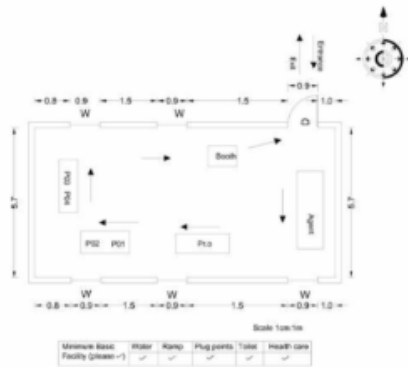

Google Map View

Polling Station Building Front View

Polling Station Front View

Cad View

Key MAP View

1 பெயர் : மாராயாள் கணவர் பெயர் : கோவிந்தசாமி வீட்டு எண் : 1 வயது : 83 பாலினம் : பெண் Photo is available	IVZ1208032	2 பெயர் : ராமசாமி தந்தை பெயர் : பெரியாக்கவுண்டர் வீட்டு எண் : 1 வயது : 78 பாலினம் : ஆண் Photo is available	IVZ0229666	3 பெயர் : நாகராஜன் தந்தை பெயர் : பச்சாக்கவுண்டர் வீட்டு எண் : 1 வயது : 71 பாலினம் : ஆண் Photo is available	IVZ0229377
4 பெயர் : சித்ரா கணவர் பெயர் : பாலகிருஷ்ணன் வீட்டு எண் : 1 வயது : 46 பாலினம் : பெண் Photo is available	HRG3592623	#2 5 பெயர் : சித்ரா ச கணவர் பெயர் : சண்முகம் வீட்டு எண் : 1 வயது : 42 பாலினம் : பெண் Photo is available	IVZ0229609	6 பெயர் : மகேஷ்வரி கணவர் பெயர் : கருணாகரன் வீட்டு எண் : 1 வயது : 41 பாலினம் : பெண் Photo is available	IVZ0378547
7 பெயர் : ராஜேந்திரன் தந்தை பெயர் : சின்ராஜ் வீட்டு எண் : 1 வயது : 40 பாலினம் : ஆண் Photo is available	IVZ0595009	8 பெயர் : மயிலா கணவர் பெயர் : ராஜேந்திரன் வீட்டு எண் : 1 வயது : 36 பாலினம் : பெண் Photo is available	IVZ0595041	9 பெயர் : நாகப்பன் தந்தை பெயர் : ராமண்ணகவுண்டர் வீட்டு எண் : 1-1 வயது : 80 பாலினம் : ஆண் Photo is available	IVZ1208040
10 பெயர் : வேலுச்சாமி தந்தை பெயர் : கோவிந்தசாமி வீட்டு எண் : 1-1 வயது : 58 பாலினம் : ஆண் Photo is available	IVZ1208057	11 பெயர் : தங்கமணி கணவர் பெயர் : வேலுசாமி வீட்டு எண் : 1-1 வயது : 46 பாலினம் : பெண் Photo is available	HRG1179589	12 பெயர் : சாரதா தந்தை பெயர் : பழனிச்சாமி வீட்டு எண் : 1/1 வயது : 26 பாலினம் : பெண் Photo is available	IVZ2027597
13 பெயர் : விஜயகுமார் தந்தை பெயர் : பெரியகுருநாதன் வீட்டு எண் : 1-1-25 வயது : 57 பாலினம் : ஆண் Photo is available	IVZ1019967	14 பெயர் : விமலா கணவர் பெயர் : விஜயகுமார் வீட்டு எண் : 1-9 வயது : 45 பாலினம் : பெண் Photo is available	IVZ2324481	15 பெயர் : கவிதா கணவர் பெயர் : பழனிசாமி வீட்டு எண் : 1/10-1 வயது : 41 பாலினம் : பெண் Photo is available	IVZ2027613
16 பெயர் : ராமசாமி தந்தை பெயர் : ஐயன்னைன் வீட்டு எண் : 1-11 வயது : 30 பாலினம் : ஆண் Photo is available	IVZ0983569	17 பெயர் : மாரியப்பன் தந்தை பெயர் : ராமசாமி நாடார் வீட்டு எண் : 1-14 வயது : 65 பாலினம் : ஆண் Photo is available	IVZ0448845	18 பெயர் : தேவி கணவர் பெயர் : சுரேஷ் வீட்டு எண் : 1-16 வயது : 38 பாலினம் : பெண் Photo is available	IVZ0751974
19 பெயர் : நிர்மலா தந்தை பெயர் : செல்லான் வீட்டு எண் : 1-16 வயது : 29 பாலினம் : பெண் Photo is available	IVZ2060960	# 20 பெயர் : சந்திரேஸ்வரன் நாகராஜ் தந்தை பெயர் : நாகராஜ் அப்பா வீட்டு எண் : 22 வயது : 28 பாலினம் : ஆண் Photo is available	IVZ1121573	21 பெயர் : விஜி கணேசன் கணவர் பெயர் : சந்திரேஸ்வரன் வீட்டு எண் : 1-20, வயது : 23 பாலினம் : பெண் Photo is available	IVZ2259703
22 பெயர் : சங்கராள் கணவர் பெயர் : ஆறுமுகம் வீட்டு எண் : 1-27 வயது : 48 பாலினம் : பெண் Photo is available	IVZ2157279	23 பெயர் : கருணாகரன் தந்தை பெயர் : கிருஷ்ணசாமி வீட்டு எண் : 1/30-1 வயது : 46 பாலினம் : ஆண் Photo is available	IVZ0378505	24 பெயர் : சின்ன தம்பி பொங்கியண்ணன் தந்தை பெயர் : ராமசாமி வீட்டு எண் : 1/36/3 வயது : 65 பாலினம் : ஆண் Photo is available	IVZ1989920
25 பெயர் : பாலசுப்பிரமணியம் தந்தை பெயர் : பழனிப்பமுதலியார் வீட்டு எண் : 1-39-24 வயது : 63 பாலினம் : ஆண் Photo is available	HRG3590825	26 பெயர் : கலாமணி கணவர் பெயர் : பாலசுப்பிரமணியம் வீட்டு எண் : 1-39-24 வயது : 56 பாலினம் : பெண் Photo is available	HRG3590833	27 பெயர் : மாரிமுத்து தந்தை பெயர் : பாலசுப்பிரமணியம் வீட்டு எண் : 1-39-24 வயது : 38 பாலினம் : ஆண் Photo is available	HRG3590288
28 பெயர் : செல்வநாயகி தந்தை பெயர் : வெங்கிடுசாமி வீட்டு எண் : 1-45 வயது : 27 பாலினம் : பெண் Photo is available	IVZ1027721	29 பெயர் : பிரவின தந்தை பெயர் : முருகன் வீட்டு எண் : 1/50 வயது : 23 பாலினம் : ஆண் Photo is available	IVZ2156370	30 பெயர் : பத்மாவதி கணவர் பெயர் : சிவக்குமார் வீட்டு எண் : 1/77-1 வயது : 40 பாலினம் : பெண் Photo is available	IVZ1070788