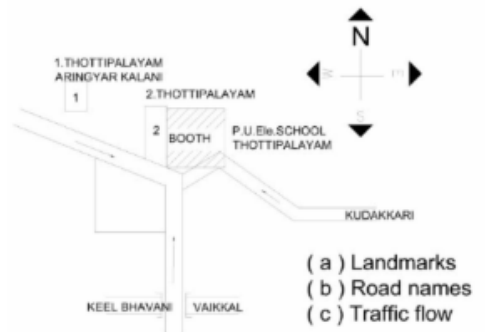

Key MAP View