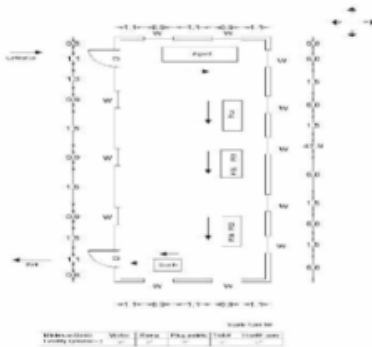

Google Map View

Polling Station Building Front View

Polling Station Front View

Cad View

Key MAP View

1 பெயர் : ராமாயாள் கணவர் பெயர்: வெள்ளியங்கிரி வீட்டு எண் : 1 வயது : 44 பாலினம் : பெண் Photo is available	KCF3840279	2 பெயர் : குருபிரசாத் தந்தை பெயர்: சஸ்வரன் வீட்டு எண் : 1 வயது : 26 பாலினம் : ஆண் Photo is available	IVZ2009033	3 பெயர் : சித்ரா கணவர் பெயர்: சஸ்வரன் வீட்டு எண் : 1-1 வயது : 46 பாலினம் : பெண் Photo is available	KCF2675577
4 பெயர் : அண்ணாதுரை தந்தை பெயர்: பொன்னிகவுண்டர் வீட்டு எண் : 1-2 வயது : 59 பாலினம் : ஆண் Photo is available	KCF2676393	5 பெயர் : அருள்மணி கணவர் பெயர்: அண்ணாதுரை வீட்டு எண் : 1-2 வயது : 47 பாலினம் : பெண் Photo is available	KCF2676336	6 பெயர் : மாரன் தந்தை பெயர்: பெரியகருப்பன் வீட்டு எண் : 1E வயது : 62 பாலினம் : ஆண் Photo is available	IVZ0632174
7 பெயர் : ராஜேந்திரன் தந்தை பெயர்: ராமசாமி வீட்டு எண் : 1e வயது : 61 பாலினம் : ஆண் Photo is available	IVZ0281006	8 பெயர் : ஜோதிலட்சுமி கணவர் பெயர்: ராஜேந்திரன் வீட்டு எண் : 1e வயது : 50 பாலினம் : பெண் Photo is available	IVZ0281030	9 பெயர் : கவிதா கணவர் பெயர்: சண்முகம் வீட்டு எண் : 1e வயது : 49 பாலினம் : பெண் Photo is available	IVZ0057026
10 பெயர் : கோமளாதேவி கணவர் பெயர்: குமரேசன் வீட்டு எண் : 1E வயது : 33 பாலினம் : பெண் Photo is available	IVZ0767277	11 பெயர் : ரவிக்குமார் தந்தை பெயர்: பரமசாமி வீட்டு எண் : 1E வயது : 28 பாலினம் : ஆண் Photo is available	IVZ0912519	12 பெயர் : சேதுபதி தந்தை பெயர்: செல்வப்பன் வீட்டு எண் : 1E வயது : 28 பாலினம் : ஆண் Photo is available	IVZ0912501
13 பெயர் : தீபக்குமார் தந்தை பெயர்: முத்து குமார் வீட்டு எண் : 2 வயது : 26 பாலினம் : ஆண் Photo is available	IVZ2134559	14 பெயர் : ரங்கன் தந்தை பெயர்: தன்னாசி வீட்டு எண் : 2-32 வயது : 71 பாலினம் : ஆண் Photo is available	IVZ0718726	15 பெயர் : பாணுப்பிரியா கணவர் பெயர்: கருப்புச்சாமி வீட்டு எண் : 4 வயது : 35 பாலினம் : பெண் Photo is available	IVZ0718767
16 பெயர் : சங்கர்மகாதேவன் தந்தை பெயர்: கதிரேசன் வீட்டு எண் : 4/44 வயது : 20 பாலினம் : ஆண் Photo is available	IVZ2301844	17 பெயர் : கண்ணம்மாள் கணவர் பெயர்: சிவக்குமார் வீட்டு எண் : 5 வயது : 29 பாலினம் : பெண் Photo is available	IVZ1004290	18 பெயர் : பண்ணம்மாள் கணவர் பெயர்: சிவக்குமார் வீட்டு எண் : 5/4 வயது : 33 பாலினம் : பெண் Photo is available	IVZ2295947
19 பெயர் : சுப்பிரமணியம் தந்தை பெயர்: செல்வன் வீட்டு எண் : 5-11A வயது : 30 பாலினம் : ஆண் Photo is available	IVZ0767285	20 பெயர் : சின்னம்மாள் கணவர் பெயர்: ரங்கன் வீட்டு எண் : 5-12 வயது : 54 பாலினம் : பெண் Photo is available	IVZ0718866	21 பெயர் : தமிழ்மணி தந்தை பெயர்: பழனிச்சாமி வீட்டு எண் : 5-12C வயது : 29 பாலினம் : ஆண் Photo is available	IVZ0861302
22 பெயர் : உஷாராணி கணவர் பெயர்: சுப்பிரமணியம் வீட்டு எண் : 5-12K வயது : 47 பாலினம் : பெண் Photo is available	IVZ0861310	23 பெயர் : லாவண்யா சுப்ரமணியம் தந்தை பெயர்: சுப்ரமணியம் வீட்டு எண் : 5/12 கே வயது : 23 பாலினம் : பெண் Photo is available	IVZ2279933	24 பெயர் : மோகன்குமார் சு தந்தை பெயர்: சுப்ரமணியம் வீட்டு எண் : 5/12 கே வயது : 21 பாலினம் : ஆண் Photo is available	IVZ2279958
25 பெயர் : கீதா தந்தை பெயர்: சஸ்வரன் வீட்டு எண் : 5-12KA வயது : 28 பாலினம் : பெண் Photo is available	IVZ0978163	26 பெயர் : ரேவதி கணவர் பெயர்: சுப்பிரமணியம் வீட்டு எண் : 5-15 வயது : 36 பாலினம் : பெண் Photo is available	IVZ0522011	27 பெயர் : கார்த்திகேயன் தாயின் பெயர்: பழனாள் வீட்டு எண் : 5-15 வயது : 34 பாலினம் : ஆண் Photo is available	IVZ0522029
28 பெயர் : மோனிஷா தந்தை பெயர்: சுப்ரமணியன் வீட்டு எண் : 5/17 வயது : 21 பாலினம் : பெண் Photo is available	IVZ2309896	29 பெயர் : தீபானந்தன் தந்தை பெயர்: ராஜாமணி வீட்டு எண் : 5/48 வயது : 26 பாலினம் : ஆண் Photo is available	IVZ1098276	30 பெயர் : லட்சுமணன் தந்தை பெயர்: ராசாமணி வீட்டு எண் : 5-48 வயது : 25 பாலினம் : ஆண் Photo is available	IVZ1098201