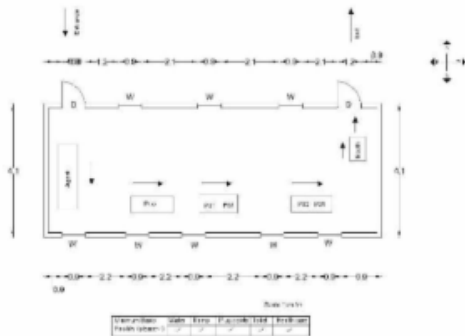

Google Map View

Polling Station Building Front View

Polling Station Front View

Cad View

Key MAP View

1 பெயர் : ஜோதிமணி கணவர் பெயர் : சந்திரசேகரன் வீட்டு எண் : 1 வயது : 54 பாலினம் : பெண் Photo is available	IVZ0632414	2 பெயர் : மோகன்ராஜ் தந்தை பெயர் : மணி வீட்டு எண் : 1 வயது : 33 பாலினம் : ஆண் Photo is available	IVZ0431536	3 பெயர் : சோபனா தந்தை பெயர் : சந்திர சேகரன் வீட்டு எண் : 1 வயது : 32 பாலினம் : பெண் Photo is available	IVZ0632380
4 பெயர் : சரண்குமார் தந்தை பெயர் : சந்திரசேகரன் வீட்டு எண் : 1-1 வயது : 28 பாலினம் : ஆண் Photo is available	IVZ1004571	5 பெயர் : சுகன்யா ர கணவர் பெயர் : ரமேஷ் வீட்டு எண் : 1/8 வயது : 31 பாலினம் : பெண் Photo is available	IVZ2332435	6 பெயர் : முத்துக்குமார் தந்தை பெயர் : முத்துச்சாமி வீட்டு எண் : 1/9 வயது : 26 பாலினம் : ஆண் Photo is available	IVZ1133321
7 பெயர் : சண்முகபிரபு தந்தை பெயர் : முத்துசாமி வீட்டு எண் : 1/9 வயது : 24 பாலினம் : ஆண் Photo is available	IVZ2161305	8 பெயர் : ராஜேந்திரன் தந்தை பெயர் : கருப்புச்சாமி வீட்டு எண் : 1-11 வயது : 33 பாலினம் : ஆண் Photo is available	IVZ0978288	9 பெயர் : ராஜேஸ்வரி தந்தை பெயர் : கருப்புச்சாமி வீட்டு எண் : 1-11 வயது : 29 பாலினம் : பெண் Photo is available	IVZ0978312
10 பெயர் : முருகேசன் தந்தை பெயர் : பழனிசாமி வீட்டு எண் : 1-13 வயது : 40 பாலினம் : ஆண் Photo is available	IVZ0332114	11 பெயர் : பிரேமா கணவர் பெயர் : செல்லப்பன் வீட்டு எண் : 1-16 வயது : 38 பாலினம் : பெண் Photo is available	IVZ0105494	12 பெயர் : நவின் பிரசாத் தந்தை பெயர் : செல்வராஜ் வீட்டு எண் : 1/17 வயது : 23 பாலினம் : ஆண் Photo is available	IVZ2096287
13 பெயர் : மிருதுபாதினி தந்தை பெயர் : பழனிசாமி வீட்டு எண் : 1/18 வயது : 27 பாலினம் : பெண் Photo is available	IVZ1165208	14 பெயர் : கோதைநாயகி தந்தை பெயர் : பழனிச்சாமி வீட்டு எண் : 1-18 வயது : 25 பாலினம் : பெண் Photo is available	IVZ1133297	15 பெயர் : அஜீத் தாமஸ் தந்தை பெயர் : வெள்ளியங்கிரி வீட்டு எண் : 1-22 வயது : 30 பாலினம் : ஆண் Photo is available	IVZ0767426
16 பெயர் : அருள்ராஜ் தந்தை பெயர் : வெள்ளியங்கிரி வீட்டு எண் : 1-22 வயது : 28 பாலினம் : ஆண் Photo is available	IVZ0912808	17 பெயர் : சுவாதி தந்தை பெயர் : கோபால்சாமி வீட்டு எண் : 1/23 வயது : 25 பாலினம் : பெண் Photo is available	IVZ2096253	18 பெயர் : விக்னேஷ் பிரசாத் தந்தை பெயர் : கோபால்சாமி வீட்டு எண் : 1/23 வயது : 23 பாலினம் : ஆண் Photo is available	IVZ2096246
19 பெயர் : விகாசினி தந்தை பெயர் : சிவஞானமூர்த்தி வீட்டு எண் : 1/26 வயது : 24 பாலினம் : பெண் Photo is available	IVZ2134625	20 பெயர் : விஜயா கணவர் பெயர் : பெருமாள் சாமி வீட்டு எண் : 1/31-2 வயது : 56 பாலினம் : பெண் Photo is available	IVZ2134708	21 பெயர் : தீபாசேகர் கணவர் பெயர் : சேகர் வீட்டு எண் : 1-33A வயது : 42 பாலினம் : பெண் Photo is available	IVZ0281931
22 பெயர் : காவியா தந்தை பெயர் : நாகராஜன் வீட்டு எண் : 1-34 வயது : 30 பாலினம் : பெண் Photo is available	IVZ0767442	23 பெயர் : கைலாச முதலியார் தந்தை பெயர் : ஆறுமுக முதலியார் வீட்டு எண் : 1/34-1 வயது : 86 பாலினம் : ஆண் Photo is available	IVZ2134674	24 பெயர் : கொமராயாள் கணவர் பெயர் : கைலாச முதலியார் வீட்டு எண் : 1/34-1 வயது : 80 பாலினம் : பெண் Photo is available	IVZ2134690
25 பெயர் : ஆனந்தி கணவர் பெயர் : கார்த்தி வீட்டு எண் : 1/34-2 வயது : 30 பாலினம் : பெண் Photo is available	IVZ2134682	26 பெயர் : ராஜேஸ்வரி கணவர் பெயர் : பழனிச்சாமி வீட்டு எண் : 1-36 வயது : 54 பாலினம் : பெண் Photo is available	IVZ2117083	27 பெயர் : சுரேந்திரன் தந்தை பெயர் : முத்துச்சாமி வீட்டு எண் : 1-37 வயது : 28 பாலினம் : ஆண் Photo is available	IVZ0912915
28 பெயர் : தீபிகா தந்தை பெயர் : வெள்ளியங்கிரி வீட்டு எண் : 1/37 வயது : 28 பாலினம் : பெண் Photo is available	ZVA1006535	S 29 பெயர் : ஜனனி கணவர் பெயர் : தட்சிணாமூர்த்தி வீட்டு எண் : 1-40 வயது : 31 பாலினம் : பெண் Photo is available	IVZ0718973	30 பெயர் : பிரியதரிசினி தந்தை பெயர் : நாகராஜன் வீட்டு எண் : 1-42 வயது : 36 பாலினம் : பெண் Photo is available	IVZ0522540