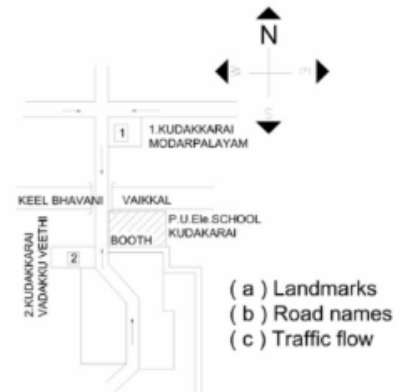

Key MAP View