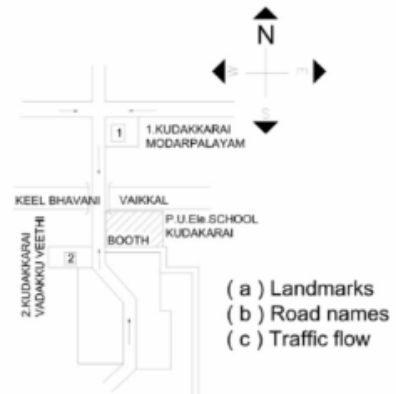

Key MAP View