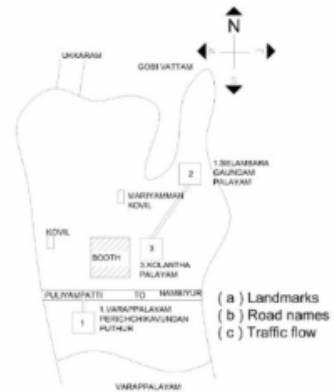

Key MAP View