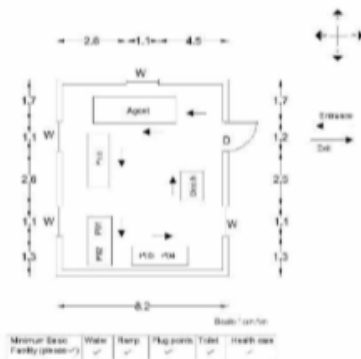

Google Map View

Polling Station Building Front View

Polling Station Front View

Cad View

Key MAP View

1 பெயர் : கல்பனா கணவர் பெயர்: ரமேஷ் வீட்டு எண் : 1-45 வயது : 37 பாலினம் : பெண்	IVZ0767731 Photo is available	2 பெயர் : வண்ணாரை தந்தை பெயர்: ராமன் வீட்டு எண் : 1E வயது : 65 பாலினம் : ஆண்	IVZ0955963 Photo is available	3 பெயர் : தங்கமணி கணவர் பெயர்: ராமச்சந்திரன் வீட்டு எண் : 1E வயது : 51 பாலினம் : பெண்	IVZ0767756 Photo is available
4 பெயர் : வண்ணாரை தந்தை பெயர்: பட்டான் வீட்டு எண் : 1E வயது : 40 பாலினம் : ஆண்	IVZ0632653 Photo is available	5 பெயர் : ராம்குமார் தந்தை பெயர்: ராமசந்திரன் வீட்டு எண் : 1E வயது : 34 பாலினம் : ஆண்	IVZ0767764 Photo is available	6 பெயர் : ராமசந்திரன் தந்தை பெயர்: ராமசாமி வீட்டு எண் : 1E3 வயது : 59 பாலினம் : ஆண்	IVZ0767749 Photo is available
7 பெயர் : விஜய் தந்தை பெயர்: செல்வன் வீட்டு எண் : 2/40 வயது : 24 பாலினம் : ஆண்	IVZ2009538 Photo is available	8 பெயர் : பழனியம்மாள் கணவர் பெயர்: ராமசாமி நாடார் வீட்டு எண் : 3 வயது : 66 பாலினம் : பெண்	IVZ1587252 Photo is available	9 பெயர் : காளியப்ப நாடார் தந்தை பெயர்: ராமசாமி நாடார் வீட்டு எண் : 3 வயது : 66 பாலினம் : ஆண்	IVZ1587260 Photo is available
10 பெயர் : ராமத்தாள் கணவர் பெயர்: லட்சுமணசாமி வீட்டு எண் : 3 வயது : 55 பாலினம் : பெண்	IVZ1587278 Photo is available	11 பெயர் : சிவம்பரசன் தந்தை பெயர்: ராமச்சந்திரன் வீட்டு எண் : 3-3A வயது : 27 பாலினம் : ஆண்	IVZ1005107 Photo is available	12 பெயர் : இந்துமதி ரா கணவர் பெயர்: பொன்னுசாமி வெ வீட்டு எண் : 3/6 வயது : 24 பாலினம் : பெண்	IVZ2339810 Photo is available
13 பெயர் : ஈஸ்வரமூர்த்தி தந்தை பெயர்: ஆறுமுகம் வீட்டு எண் : 3-8 வயது : 36 பாலினம் : ஆண்	IVZ0719849 Photo is available	14 பெயர் : தங்கராசு தந்தை பெயர்: ஐயப்பன் வீட்டு எண் : 3/10-3 வயது : 21 பாலினம் : ஆண்	IVZ2233914 Photo is available	15 பெயர் : ஆனந்தன் தந்தை பெயர்: அம்மாசையப்பன் வீட்டு எண் : 3/15 வயது : 36 பாலினம் : ஆண்	IVZ2067007 Photo is available
16 பெயர் : சத்யா கணவர் பெயர்: ஆனந்தன் வீட்டு எண் : 3/15 வயது : 34 பாலினம் : பெண்	IVZ2067015 Photo is available	17 பெயர் : சுந்தரமூர்த்தி தந்தை பெயர்: சம்பத் வீட்டு எண் : 3-21 வயது : 35 பாலினம் : ஆண்	IVZ0813741 Photo is available	18 பெயர் : ஸ்ரீதேவி கணவர் பெயர்: ஆனந்தகுமார் வீட்டு எண் : 3/21 வயது : 32 பாலினம் : பெண்	IVZ2173656 Photo is available
19 பெயர் : கலாமணி கணவர் பெயர்: சுந்தரமூர்த்தி வீட்டு எண் : 3-21 வயது : 30 பாலினம் : பெண்	IVZ0813675 Photo is available	20 பெயர் : தமிழ்செல்வி கணவர் பெயர்: கேசவன் வீட்டு எண் : 3/21 வயது : 27 பாலினம் : பெண்	IVZ2173607 Photo is available	21 பெயர் : பூதிராஜ் தந்தை பெயர்: செல்வராசன் வீட்டு எண் : 3/25 வயது : 24 பாலினம் : ஆண்	IVZ2096519 Photo is available
22 பெயர் : வெங்கடாசலம் தந்தை பெயர்: சுப்பிரமணியன் வீட்டு எண் : 3/27 வயது : 27 பாலினம் : ஆண்	IVZ1099076 Photo is available	23 பெயர் : ரஞ்சனா தந்தை பெயர்: சுப்பிரமணியம் வீட்டு எண் : 3/27 வயது : 24 பாலினம் : பெண்	IVZ2096527 Photo is available	24 பெயர் : ரகுநாதன் தந்தை பெயர்: லட்சுமணசாமி வீட்டு எண் : 3/28 வயது : 27 பாலினம் : ஆண்	IVZ2173623 Photo is available
25 பெயர் : அய்யம்மாள் கணவர் பெயர்: முருகேசன் வீட்டு எண் : 3/31 வயது : 28 பாலினம் : பெண்	IVZ1099191 Photo is available	26 பெயர் : செல்வன் தந்தை பெயர்: சோமன் வீட்டு எண் : 3-34 வயது : 35 பாலினம் : ஆண்	IVZ0719856 Photo is available	27 பெயர் : ராமசாமி தந்தை பெயர்: ராஜகோபால் வீட்டு எண் : 3-49 வயது : 28 பாலினம் : ஆண்	IVZ1005016 Photo is available
28 பெயர் : சத்தியா தேவி கணவர் பெயர்: பச்சியண்ணன் வீட்டு எண் : 3-50 வயது : 34 பாலினம் : பெண்	IVZ0813683 Photo is available	29 பெயர் : மஞ்சளா கணவர் பெயர்: பழனிச்சாமி வீட்டு எண் : 3-64 வயது : 34 பாலினம் : பெண்	IVZ0913160 Photo is available	30 பெயர் : கண்ணபிரான் தந்தை பெயர்: சின்னப்பன் வீட்டு எண் : 3-64 வயது : 31 பாலினம் : ஆண்	IVZ0813659 Photo is available