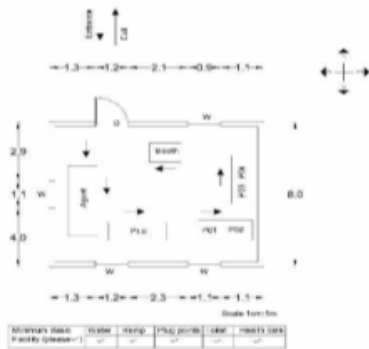

Google Map View

Polling Station Building Front View

Polling Station Front View

Cad View

Key MAP View

1 பெயர் : கனகா கணவர் பெயர் : ரங்கன் வீட்டு எண் : 1-119 வயது : 34 பாலினம் : பெண் Photo is available	IVZ0524686	2 பெயர் : ஜெயந்தி கணவர் பெயர் : அங்குசாமி வீட்டு எண் : 1E வயது : 38 பாலினம் : பெண் Photo is available	IVZ0767871	3 பெயர் : அமுதா கணவர் பெயர் : பரமேஸ்வரன் வீட்டு எண் : 2-18 வயது : 37 பாலினம் : பெண் Photo is available	IVZ0524140
4 பெயர் : பழனிச்சாமி தந்தை பெயர் : சுப்பிரமணியம் வீட்டு எண் : 3-11 வயது : 52 பாலினம் : ஆண் Photo is available	IVZ0524538	5 பெயர் : இந்திராணி கணவர் பெயர் : பச்சியப்பன் வீட்டு எண் : 3-32 வயது : 38 பாலினம் : பெண் Photo is available	IVZ0524595	6 பெயர் : ஜெயலட்சுமி கணவர் பெயர் : காளியப்பன் வீட்டு எண் : 4-333 வயது : 55 பாலினம் : பெண் Photo is available	IVZ0524082
7 பெயர் : கவியரசு தந்தை பெயர் : காளியப்பன் வீட்டு எண் : 4-333 வயது : 34 பாலினம் : ஆண் Photo is available	IVZ0524090	8 பெயர் : மஞ்சு கணவர் பெயர் : வெள்ளியங்கிரி வீட்டு எண் : 7/27 வயது : 44 பாலினம் : பெண் Photo is available	FQT3580404	9 பெயர் : முருகன் தந்தை பெயர் : பழனி வீட்டு எண் : 7-35 வயது : 46 பாலினம் : ஆண் Photo is available	IVZ0524504
10 பெயர் : ராஜேஸ்வரி தந்தை பெயர் : செல்வன் வீட்டு எண் : 7/59 வயது : 26 பாலினம் : பெண் Photo is available	IVZ1099555	11 பெயர் : வண்ணாரை தந்தை பெயர் : ராமன் வீட்டு எண் : 7/72 வயது : 79 பாலினம் : ஆண் Photo is available	KCF2539831	12 பெயர் : கண்ணம்மாள் கணவர் பெயர் : வண்ணாரை வீட்டு எண் : 7/72 வயது : 75 பாலினம் : பெண் Photo is available	KCF2539849
13 பெயர் : பட்டான் தந்தை பெயர் : கொமரன் வீட்டு எண் : 7-90 வயது : 44 பாலினம் : ஆண் Photo is available	IVZ0524223	14 பெயர் : துர்காதேவி கணவர் பெயர் : ஆறுமுகம் வீட்டு எண் : 7-114 வயது : 34 பாலினம் : பெண் Photo is available	IVZ0524074	15 பெயர் : விஜயா கணவர் பெயர் : கோபால் வீட்டு எண் : 7-145 வயது : 54 பாலினம் : பெண் Photo is available	IVZ0633834
16 பெயர் : தாமரைச்செல்வி ரவி கணவர் பெயர் : விஜயகுமார் ர வீட்டு எண் : 8 வயது : 27 பாலினம் : பெண் Photo is available	IVZ2391142	17 பெயர் : கீர்த்தனா தேவி தந்தை பெயர் : சம்பத் குமார் வீட்டு எண் : 8/11 வயது : 26 பாலினம் : பெண் Photo is available	IVZ1099563	18 பெயர் : நவமணி கணவர் பெயர் : சிவசாமி வீட்டு எண் : 8/18 வயது : 27 பாலினம் : பெண் Photo is available	IVZ2009645
19 பெயர் : கருப்புசாமி தந்தை பெயர் : கண்ணி நாடார் வீட்டு எண் : 8-19 வயது : 64 பாலினம் : ஆண் Photo is available	IVZ0524108	20 பெயர் : ஜெயந்தி கணவர் பெயர் : அய்யாசாமி வீட்டு எண் : 8-19 வயது : 34 பாலினம் : பெண் Photo is available	IVZ0524116	21 பெயர் : ராதாமணி தாயின் பெயர் : சாந்தாமணி வீட்டு எண் : 8/19, ஓலப்பாளையம் வயது : 32 பாலினம் : பெண் Photo is available	UYR0540542
22 பெயர் : சங்கீதா தந்தை பெயர் : ராமசாமி வீட்டு எண் : 8/19 பட்டினணியகாரன்பாளையம் அரு வயது : 29 பாலினம் : பெண் Photo is available	UYR1358514	23 பெயர் : விஜயகுமாரி கணவர் பெயர் : சிவக்குமார் வீட்டு எண் : 8/26 வயது : 30 பாலினம் : பெண் Photo is available	IVZ2009736	24 பெயர் : சித்ராசு தந்தை பெயர் : அய்யாசாமி வீட்டு எண் : 8/35ஏ வயது : 29 பாலினம் : ஆண் Photo is available	IVZ2009694
25 பெயர் : மகாலட்சுமி தந்தை பெயர் : கணேசன் வீட்டு எண் : 8/45 வயது : 26 பாலினம் : பெண் Photo is available	IVZ2009686	26 பெயர் : நடராஜ் தந்தை பெயர் : செல்வராஜ் வீட்டு எண் : 8/63 வயது : 29 பாலினம் : ஆண் Photo is available	IVZ1166354	27 பெயர் : பிரேமா த கணவர் பெயர் : நடராஜ் வீட்டு எண் : 8/63 வயது : 29 பாலினம் : பெண் Photo is available	IVZ2253888
28 பெயர் : செல்வி கணவர் பெயர் : சென்னியப்பன் வீட்டு எண் : 8-67 வயது : 44 பாலினம் : பெண் Photo is available	IVZ0524801	29 பெயர் : மாரியம்மாள் கணவர் பெயர் : இராமசாமி வீட்டு எண் : 8-83a வயது : 55 பாலினம் : பெண் Photo is available	IVZ0524827	30 பெயர் : சுரேஷ் குமார் தந்தை பெயர் : பழனிச்சாமி வீட்டு எண் : 8-88 வயது : 36 பாலினம் : ஆண் Photo is available	IVZ0524629