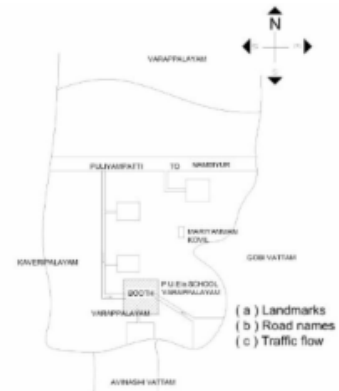

Key MAP View