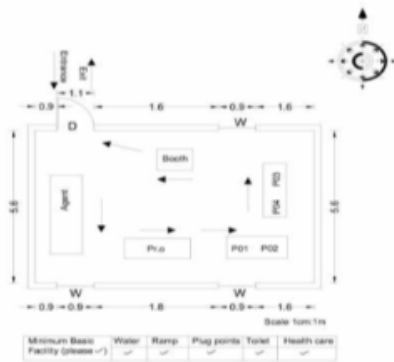

Google Map View

Polling Station Building Front View

Polling Station Front View

Cad View

Key MAP View

1 பெயர் : தூர்கா கணவர் பெயர்: மகாளி வீட்டு எண் : 1 வயது : 35 பாலினம் : பெண் Photo is available	IVZ0595181	2 பெயர் : தங்கராஜ் தந்தை பெயர்: புளுகிரி வீட்டு எண் : 1 வயது : 32 பாலினம் : ஆண் Photo is available	IVZ0595165	3 பெயர் : குருநாதன் தந்தை பெயர்: வெங்கட்டான் வீட்டு எண் : 1-1-2 வயது : 48 பாலினம் : ஆண் Photo is available	IVZ0412247
4 பெயர் : செல்வி கணவர் பெயர்: குருநாதன் வீட்டு எண் : 1-1-2 வயது : 44 பாலினம் : பெண் Photo is available	IVZ0412254	5 பெயர் : பழனிச்சாமி தந்தை பெயர்: கருப்பண்ணன் வீட்டு எண் : 1/1-3 வயது : 69 பாலினம் : ஆண் Photo is available	IVZ2218147	6 பெயர் : வளர்மதி கணவர் பெயர்: பழனிச்சாமி வீட்டு எண் : 1-1/3 வயது : 46 பாலினம் : பெண் Photo is available	IVZ2218139
7 பெயர் : லதா கணவர் பெயர்: சீரங்கன் வீட்டு எண் : 1-1-15E வயது : 46 பாலினம் : பெண் Photo is available	HRG2698801	8 பெயர் : சென்னியப்பன் தந்தை பெயர்: பொன்னாங்கருப்பன் வீட்டு எண் : 1/1-16 வயது : 68 பாலினம் : ஆண் Photo is available	HRG2710010	9 பெயர் : பாப்பாத்தி இதரர் பெயர்: மஞ்சளா வீட்டு எண் : 1/1-29-1 வயது : 57 பாலினம் : பெண் Photo is available	IVZ2059996
10 பெயர் : செல்வன் தந்தை பெயர்: அம்மாசை வீட்டு எண் : 1/1-41 வயது : 54 பாலினம் : ஆண் Photo is available	IVZ2071561	11 பெயர் : லலிதா கணவர் பெயர்: செல்வன் வீட்டு எண் : 1-1/41 வயது : 50 பாலினம் : பெண் Photo is available	IVZ2071546	12 பெயர் : மாதம்மாள் கணவர் பெயர்: பழனி வீட்டு எண் : 1-2 வயது : 42 பாலினம் : பெண் Photo is available	HRG2710374
13 பெயர் : லட்சுமி கணவர் பெயர்: பழனிசாமி வீட்டு எண் : 1-4 வயது : 56 பாலினம் : பெண் Photo is available	IVZ1213230	14 பெயர் : பழனியம்மாள் கணவர் பெயர்: குருநாதன் வீட்டு எண் : 1-5 வயது : 46 பாலினம் : பெண் Photo is available	HRG4022083	15 பெயர் : சக்திவேல் தந்தை பெயர்: ஆறுமுகம் வீட்டு எண் : 1-5 வயது : 40 பாலினம் : ஆண் Photo is available	IVZ0123984
16 பெயர் : நித்யா கணவர் பெயர்: சக்திவேல் வீட்டு எண் : 1-5 வயது : 38 பாலினம் : பெண் Photo is available	IVZ0123992	17 பெயர் : உமா கணவர் பெயர்: மாரன் வீட்டு எண் : 1-7-1 வயது : 48 பாலினம் : பெண் Photo is available	IVZ0124016	18 பெயர் : முத்துசாமி தந்தை பெயர்: பெரியரங்கன் வீட்டு எண் : 1-8 வயது : 46 பாலினம் : ஆண் Photo is available	HRG2711547
19 பெயர் : மஞ்சளா கணவர் பெயர்: முத்துசாமி வீட்டு எண் : 1-8 வயது : 43 பாலினம் : பெண் Photo is available	HRG2710770	20 பெயர் : ரவி தந்தை பெயர்: பெரியரங்கன் வீட்டு எண் : 1-8 வயது : 41 பாலினம் : ஆண் Photo is available	IVZ0123976	21 பெயர் : ரங்கம்மாள் கணவர் பெயர்: அம்மாசை வீட்டு எண் : 1-10 வயது : 63 பாலினம் : பெண் Photo is available	IVZ0449413
22 பெயர் : பொன்னுச்சாமி தந்தை பெயர்: அம்மாசை வீட்டு எண் : 1-10 வயது : 44 பாலினம் : ஆண் Photo is available	IVZ0449405	23 பெயர் : கோபாலகிருஷ்ணன் தந்தை பெயர்: செல்வன் வீட்டு எண் : 1-13 வயது : 28 பாலினம் : ஆண் Photo is available	IVZ0986646	24 பெயர் : மகாதேவன் தந்தை பெயர்: குருநாதன் வீட்டு எண் : 1-14 வயது : 40 பாலினம் : ஆண் Photo is available	IVZ0449215
25 பெயர் : சாந்தாமணி கணவர் பெயர்: மகாதேவன் வீட்டு எண் : 1-14 வயது : 37 பாலினம் : பெண் Photo is available	IVZ0595199	26 பெயர் : புவனேஸ்வரி ம கணவர் பெயர்: லோகநாதன் வீட்டு எண் : 1-14ஏ வயது : 20 பாலினம் : பெண் Photo is available	IVZ2315695	27 பெயர் : ஆனந்த் தந்தை பெயர்: ஈஸ்வரன் வீட்டு எண் : 1/15 வயது : 29 பாலினம் : ஆண் Photo is available	IVZ2122471
28 பெயர் : சரஸ்வதி கணவர் பெயர்: ஆனந்த் வீட்டு எண் : 1/15 வயது : 29 பாலினம் : பெண் Photo is available	IVZ2122463	29 பெயர் : ரமேஷ் தந்தை பெயர்: சென்னியப்பன் வீட்டு எண் : 1-16 வயது : 38 பாலினம் : ஆண் Photo is available	IVZ0986653	30 பெயர் : சுப்பிரமணியம் தந்தை பெயர்: பழனி வீட்டு எண் : 1-17-1 வயது : 62 பாலினம் : ஆண் Photo is available	IVZ0595595