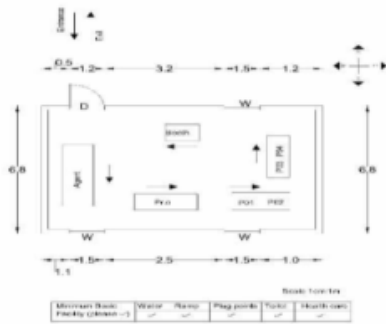

வாக்காளர் பதிவு அலுவலரின்
கையொப்பம்

Nazri Naksha

Google Map View

Polling Station Building Front View

Polling Station Front View

Cad View

Key MAP View

| | | | | | |
|--|------------|--|------------|---|------------|
| 1 பெயர் : திலோத்தமா த தந்தை பெயர்: தங்கவேல் வீட்டு எண் : 0 வயது : 20 பாலினம் : பெண் Photo is available | IVZ2331585 | 2 பெயர் : ஜெயம்மாள் கணவர் பெயர்: சண்முகம் வீட்டு எண் : 1 வயது : 74 பாலினம் : பெண் Photo is available | IVZ0525840 | 3 பெயர் : கெங்கேஸ்வரி கணவர் பெயர்: தங்கவேல் வீட்டு எண் : 1 வயது : 73 பாலினம் : பெண் Photo is available | KCF3807187 |
| 4 பெயர் : ராதாராணி கணவர் பெயர்: நாகராஜ் வீட்டு எண் : 1 வயது : 45 பாலினம் : பெண் Photo is available | KCF1381425 | 5 பெயர் : கிருஷ்ணவேணி தந்தை பெயர்: கோபால் வீட்டு எண் : 1 வயது : 42 பாலினம் : பெண் Photo is available | KCF2960771 | 6 பெயர் : கார்த்திக் தந்தை பெயர்: பொன்னுசாமி வீட்டு எண் : 1 வயது : 35 பாலினம் : ஆண் Photo is available | IVZ0525725 |
| 7 பெயர் : பரணிதரன் தந்தை பெயர்: லட்சுமணன் வீட்டு எண் : 1 வயது : 32 பாலினம் : ஆண் Photo is available | IVZ0525758 | 8 பெயர் : மாராக்காள் கணவர் பெயர்: நஞ்சப்பன் வீட்டு எண் : 1-1 வயது : 57 பாலினம் : பெண் Photo is available | KCF1397470 | 9 பெயர் : மகேஸ்வரி தந்தை பெயர்: நஞ்சப்பன் வீட்டு எண் : 1-1 வயது : 30 பாலினம் : பெண் Photo is available | IVZ0721183 |
| 10 பெயர் : சக்திவேல் தந்தை பெயர்: செல்வன் வீட்டு எண் : 1-1-2 வயது : 29 பாலினம் : ஆண் Photo is available | IVZ0862334 | 11 பெயர் : ஞானசுந்தர் தந்தை பெயர்: நாகராஜ் வீட்டு எண் : 1/1-3 வயது : 25 பாலினம் : ஆண் Photo is available | IVZ1100080 | #2 12 பெயர் : சந்தியா நா கணவர் பெயர்: கவின் வீட்டு எண் : 1/3 வயது : 23 பாலினம் : பெண் Photo is available | IVZ2097566 |
| 13 பெயர் : கிருஷ்ணமூர்த்தி தந்தை பெயர்: வெங்கடாசலம் வீட்டு எண் : 1-4 வயது : 57 பாலினம் : ஆண் Photo is available | IVZ1631332 | 14 பெயர் : அன்னக்கொடி கணவர் பெயர்: குப்புசாமி வீட்டு எண் : 1-5 வயது : 50 பாலினம் : பெண் Photo is available | KCF2373488 | 15 பெயர் : சரண்யாதேவி தந்தை பெயர்: ராமசாமி வீட்டு எண் : 1-5 வயது : 31 பாலினம் : பெண் Photo is available | IVZ0814475 |
| 16 பெயர் : ராஜகுமாரி தந்தை பெயர்: ராமசாமி வீட்டு எண் : 1-5 வயது : 28 பாலினம் : பெண் Photo is available | IVZ1005503 | 17 பெயர் : அங்கம்மாள் கணவர் பெயர்: செங்கோட்டையன் வீட்டு எண் : 1-6 வயது : 87 பாலினம் : பெண் Photo is available | IVZ1631340 | 18 பெயர் : கோபாலன் தந்தை பெயர்: மாரப்பகவுண்டர் வீட்டு எண் : 1-8 வயது : 65 பாலினம் : ஆண் Photo is available | KCF1242031 |
| 19 பெயர் : மாணிக்கம் தந்தை பெயர்: குழந்தைவேல் வீட்டு எண் : 1-10 வயது : 54 பாலினம் : ஆண் Photo is available | IVZ1631365 | 20 பெயர் : துளசிமணி கணவர் பெயர்: மாணிக்கம் வீட்டு எண் : 1-10 வயது : 48 பாலினம் : பெண் Photo is available | KCF1408426 | 21 பெயர் : கிருஷ்ண வேணி தந்தை பெயர்: மாணிக்கம் வீட்டு எண் : 1-10 வயது : 27 பாலினம் : பெண் Photo is available | IVZ1035765 |
| 22 பெயர் : சண்முகசுந்தரன் தந்தை பெயர்: செல்வன் வீட்டு எண் : 1-12 வயது : 28 பாலினம் : ஆண் Photo is available | IVZ0937219 | 23 பெயர் : தினகரன் தந்தை பெயர்: ஆறுமுகம் வீட்டு எண் : 1-13 வயது : 48 பாலினம் : ஆண் Photo is available | IVZ1631381 | 24 பெயர் : பூங்கொடி கணவர் பெயர்: தினகரன் வீட்டு எண் : 1-13 வயது : 44 பாலினம் : பெண் Photo is available | KCF2372761 |
| 25 பெயர் : சூதா தந்தை பெயர்: தினகரன் வீட்டு எண் : 1-13 வயது : 21 பாலினம் : பெண் Photo is available | IVZ2272094 | 26 பெயர் : வெங்கடாசலம் தந்தை பெயர்: ராமசாமி வீட்டு எண் : 1-15 வயது : 60 பாலினம் : ஆண் Photo is available | IVZ0668830 | 27 பெயர் : பிரதீப் தந்தை பெயர்: வெங்கடாசலம் வீட்டு எண் : 1/15 வயது : 23 பாலினம் : ஆண் Photo is available | IVZ2097822 |
| 28 பெயர் : ஈஸ்வரி தந்தை பெயர்: சுப்பையமுதலியார் வீட்டு எண் : 1-16 வயது : 69 பாலினம் : பெண் Photo is available | IVZ1631399 | 29 பெயர் : சரோஜா கணவர் பெயர்: கோபாலகிருஷ்ணன் வீட்டு எண் : 1-18 வயது : 69 பாலினம் : பெண் Photo is available | KCF3610474 | 30 பெயர் : மணிகண்டன் தாயின் பெயர்: சரோஜா வீட்டு எண் : 1-18 வயது : 49 பாலினம் : ஆண் Photo is available | KCF2372902 |