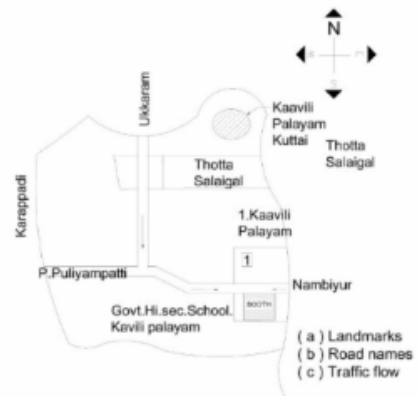

Key MAP View