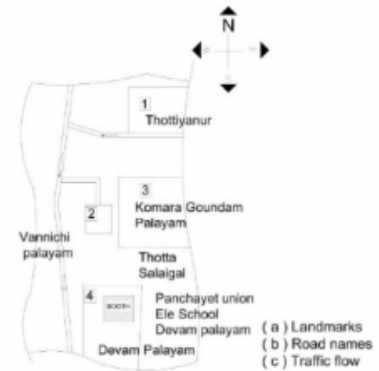

Google Map View

Polling Station Building Front View

Polling Station Front View

Cad View

Key MAP View

1	IVZ1649805	பெயர் : மணி தந்தை பெயர்: ரங்க நாயக்கர் வீட்டு எண் : 1E வயது : 56 பாலினம் : ஆண்	Photo is available	2	IVZ2255396	பெயர் : மயிலாத்தாள் கணவர் பெயர்: பொன்னுசாமி வீட்டு எண் : 2/112 வயது : 66 பாலினம் : பெண்	Photo is available	3	IVZ2251189	பெயர் : மயில்சாமி தந்தை பெயர்: பொன்னுசாமி வீட்டு எண் : 2/112 வயது : 38 பாலினம் : ஆண்	Photo is available
4	IVZ0666537	பெயர் : பாப்பாள் கணவர் பெயர்: ரங்கன் வீட்டு எண் : 2-288 வயது : 67 பாலினம் : பெண்	Photo is available	5	IVZ1649813	பெயர் : அசோகன் தந்தை பெயர்: சின்னபொம்மநாயக்கர் வீட்டு எண் : 5 வயது : 66 பாலினம் : ஆண்	Photo is available	6	IVZ0635136	பெயர் : ஜெயலட்சுமி கணவர் பெயர்: மகேஸ்வரன் வீட்டு எண் : 5 வயது : 34 பாலினம் : பெண்	Photo is available
7	IVZ0956391	பெயர் : லோகநாதன் தந்தை பெயர்: ராமசாமி வீட்டு எண் : 5 வயது : 28 பாலினம் : ஆண்	Photo is available	8	IVZ0956466	பெயர் : கருப்பாயாள் கணவர் பெயர்: ராமசாமி வீட்டு எண் : 5-8 வயது : 63 பாலினம் : பெண்	Photo is available	9	IVZ0721316	பெயர் : நதியா கணவர் பெயர்: பிரபு வீட்டு எண் : 5-17 வயது : 35 பாலினம் : பெண்	Photo is available
10	IVZ2276822	பெயர் : சே.ரம்யா கணவர் பெயர்: பி சேகர் வீட்டு எண் : 5/42 வயது : 24 பாலினம் : பெண்	Photo is available	11	IVZ0635078	பெயர் : ராஜீ தந்தை பெயர்: சுப்பிரமணியம் வீட்டு எண் : 5-67 வயது : 61 பாலினம் : ஆண்	Photo is available	12	IVZ0635086	பெயர் : நாகரத்தினம் கணவர் பெயர்: ராஜீ வீட்டு எண் : 5-67 வயது : 53 பாலினம் : பெண்	Photo is available
13	IVZ1650514	பெயர் : செந்தில்குமார் தந்தை பெயர்: முருகேசன் வீட்டு எண் : 5/69 வயது : 52 பாலினம் : ஆண்	Photo is available	14	KCF2426369	பெயர் : தாமரைசெல்லி கணவர் பெயர்: செந்தில்குமார் வீட்டு எண் : 5/69 வயது : 46 பாலினம் : பெண்	Photo is available	15	IVZ1035849	பெயர் : கௌரியிரியா தந்தை பெயர்: குப்புச்சாமி வீட்டு எண் : 5-105A வயது : 27 பாலினம் : பெண்	Photo is available
16	IVZ2278075	பெயர் : கு லோகபிரகாஷ் தந்தை பெயர்: குப்புசாமி வீட்டு எண் : 5/105ஏ வயது : 21 பாலினம் : ஆண்	Photo is available	17	KCF1218643	பெயர் : கொமரசாமி தந்தை பெயர்: நஞ்சப்பன் வீட்டு எண் : 5-153 வயது : 49 பாலினம் : ஆண்	Photo is available	18	IVZ0635037	பெயர் : ரங்கேஸ்வரி கணவர் பெயர்: பாலசுப்பிரமணியன் வீட்டு எண் : 5-160 வயது : 43 பாலினம் : பெண்	Photo is available
19	IVZ0634998	பெயர் : விஜயலட்சுமி கணவர் பெயர்: செந்தில்குமார் வீட்டு எண் : 5-164 வயது : 35 பாலினம் : பெண்	Photo is available	20	IVZ0526723	பெயர் : தனபாலன் தந்தை பெயர்: ரங்கசாமி வீட்டு எண் : 5-165 வயது : 38 பாலினம் : ஆண்	Photo is available	21	IVZ0635003	பெயர் : கவிதா கணவர் பெயர்: தனபாலன் வீட்டு எண் : 5-165 வயது : 35 பாலினம் : பெண்	Photo is available
22	IVZ0663385	பெயர் : கோகிலாவாணி கணவர் பெயர்: சதீஸ்குமார் வீட்டு எண் : 5-169 வயது : 32 பாலினம் : பெண்	Photo is available	23	IVZ0914515	பெயர் : மருதாசலம் தந்தை பெயர்: ராமசாமி வீட்டு எண் : 5-177 வயது : 44 பாலினம் : ஆண்	Photo is available	24	IVZ0814731	பெயர் : தங்கமணி கணவர் பெயர்: லட்சுமணன் வீட்டு எண் : 5-177 வயது : 40 பாலினம் : பெண்	Photo is available
25	IVZ0956425	பெயர் : பரமேஸ்வரன் தந்தை பெயர்: முருகன் வீட்டு எண் : 5-180 வயது : 28 பாலினம் : ஆண்	Photo is available	26	IVZ0666818	பெயர் : கன்னியாத்தாள் கணவர் பெயர்: கருப்பன் வீட்டு எண் : 5-181 வயது : 50 பாலினம் : பெண்	Photo is available	27	IVZ0670067	பெயர் : ராசாத்தி தந்தை பெயர்: கருப்பன் வீட்டு எண் : 5-181 வயது : 35 பாலினம் : பெண்	Photo is available
28	IVZ0956383	பெயர் : நந்தக்குமார் தந்தை பெயர்: அய்யாவு வீட்டு எண் : 5-182 வயது : 28 பாலினம் : ஆண்	Photo is available	29	IVZ2378925	பெயர் : அனுஷ்யா ப தந்தை பெயர்: பண்ணாரி வீட்டு எண் : 5/183 வயது : 19 பாலினம் : பெண்	Photo is available	30	IVZ0768242	பெயர் : கோவிந்தசாமி தாயின் பெயர்: பாப்பாள் வீட்டு எண் : 5-184 வயது : 34 பாலினம் : ஆண்	Photo is available