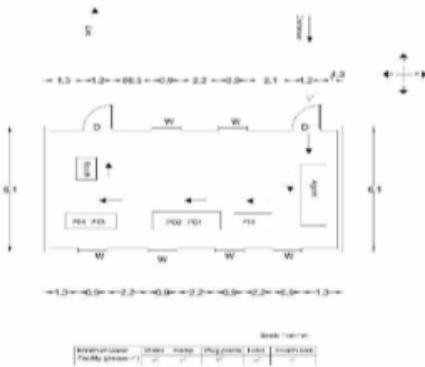

Google Map View

Polling Station Building Front View

Polling Station Front View

Cad View

Key MAP View

1	IVZ1649805	பெயர் : மணி தந்தை பெயர்: ரங்க நாயக்கர் வீட்டு எண் : 1E வயது : 56 பாலினம் : ஆண்	Photo is available	2	IVZ2255396	பெயர் : மயிலாத்தாள் கணவர் பெயர்: பொன்னுசாமி வீட்டு எண் : 2/112 வயது : 66 பாலினம் : பெண்	Photo is available	3	IVZ2251189	பெயர் : மயில்சாமி தந்தை பெயர்: பொன்னுசாமி வீட்டு எண் : 2/112 வயது : 38 பாலினம் : ஆண்	Photo is available
4	IVZ0666537	பெயர் : பாப்பாள் கணவர் பெயர்: ரங்கன் வீட்டு எண் : 2-288 வயது : 67 பாலினம் : பெண்	Photo is available	5	IVZ1649813	பெயர் : அசோகன் தந்தை பெயர்: சின்னபொம்மநாயக்கர் வீட்டு எண் : 5 வயது : 66 பாலினம் : ஆண்	Photo is available	6	IVZ0635136	பெயர் : ஜெயலட்சுமி கணவர் பெயர்: மகேஸ்வரன் வீட்டு எண் : 5 வயது : 34 பாலினம் : பெண்	Photo is available
7	IVZ0956391	பெயர் : லோகநாதன் தந்தை பெயர்: ராமசாமி வீட்டு எண் : 5 வயது : 28 பாலினம் : ஆண்	Photo is available	8	IVZ0956466	பெயர் : கருப்பாயாள் கணவர் பெயர்: ராமசாமி வீட்டு எண் : 5-8 வயது : 63 பாலினம் : பெண்	Photo is available	9	IVZ0721316	பெயர் : நதியா கணவர் பெயர்: பிரபு வீட்டு எண் : 5-17 வயது : 35 பாலினம் : பெண்	Photo is available
10	IVZ2276822	பெயர் : சே.ரம்யா கணவர் பெயர்: பி சேகர் வீட்டு எண் : 5/42 வயது : 24 பாலினம் : பெண்	Photo is available	11	IVZ0635078	பெயர் : ராஜீ தந்தை பெயர்: சுப்பிரமணியம் வீட்டு எண் : 5-67 வயது : 61 பாலினம் : ஆண்	Photo is available	12	IVZ0635086	பெயர் : நாகரத்தினம் கணவர் பெயர்: ராஜீ வீட்டு எண் : 5-67 வயது : 53 பாலினம் : பெண்	Photo is available
13	IVZ1650514	பெயர் : செந்தில்குமார் தந்தை பெயர்: முருகேசன் வீட்டு எண் : 5/69 வயது : 52 பாலினம் : ஆண்	Photo is available	14	KCF2426369	பெயர் : தாமரைசெல்லி கணவர் பெயர்: செந்தில்குமார் வீட்டு எண் : 5/69 வயது : 46 பாலினம் : பெண்	Photo is available	15	IVZ1035849	பெயர் : கௌரியிரியா தந்தை பெயர்: குப்புச்சாமி வீட்டு எண் : 5-105A வயது : 27 பாலினம் : பெண்	Photo is available
16	IVZ2278075	பெயர் : கு லோகபிரகாஷ் தந்தை பெயர்: குப்புசாமி வீட்டு எண் : 5/105ஏ வயது : 21 பாலினம் : ஆண்	Photo is available	17	KCF1218643	பெயர் : கொமரசாமி தந்தை பெயர்: நஞ்சப்பன் வீட்டு எண் : 5-153 வயது : 49 பாலினம் : ஆண்	Photo is available	18	IVZ0635037	பெயர் : ரங்கேஸ்வரி கணவர் பெயர்: பாலசுப்பிரமணியன் வீட்டு எண் : 5-160 வயது : 43 பாலினம் : பெண்	Photo is available
19	IVZ0634998	பெயர் : விஜயலட்சுமி கணவர் பெயர்: செந்தில்குமார் வீட்டு எண் : 5-164 வயது : 35 பாலினம் : பெண்	Photo is available	20	IVZ0526723	பெயர் : தனபாலன் தந்தை பெயர்: ரங்கசாமி வீட்டு எண் : 5-165 வயது : 38 பாலினம் : ஆண்	Photo is available	21	IVZ0635003	பெயர் : கவிதா கணவர் பெயர்: தனபாலன் வீட்டு எண் : 5-165 வயது : 35 பாலினம் : பெண்	Photo is available
22	IVZ0663385	பெயர் : கோகிலாவாணி கணவர் பெயர்: சதீஸ்குமார் வீட்டு எண் : 5-169 வயது : 32 பாலினம் : பெண்	Photo is available	23	IVZ0914515	பெயர் : மருதாசலம் தந்தை பெயர்: ராமசாமி வீட்டு எண் : 5-177 வயது : 44 பாலினம் : ஆண்	Photo is available	24	IVZ0814731	பெயர் : தங்கமணி கணவர் பெயர்: லட்சுமணன் வீட்டு எண் : 5-177 வயது : 40 பாலினம் : பெண்	Photo is available
25	IVZ0956425	பெயர் : பரமேஸ்வரன் தந்தை பெயர்: முருகன் வீட்டு எண் : 5-180 வயது : 28 பாலினம் : ஆண்	Photo is available	26	IVZ0666818	பெயர் : கன்னியாத்தாள் கணவர் பெயர்: கருப்பன் வீட்டு எண் : 5-181 வயது : 50 பாலினம் : பெண்	Photo is available	27	IVZ0670067	பெயர் : ராசாத்தி தந்தை பெயர்: கருப்பன் வீட்டு எண் : 5-181 வயது : 35 பாலினம் : பெண்	Photo is available
28	IVZ0956383	பெயர் : நந்தக்குமார் தந்தை பெயர்: அய்யாவு வீட்டு எண் : 5-182 வயது : 28 பாலினம் : ஆண்	Photo is available	29	IVZ2378925	பெயர் : அனுஷ்யா ப தந்தை பெயர்: பண்ணாரி வீட்டு எண் : 5/183 வயது : 19 பாலினம் : பெண்	Photo is available	30	IVZ0768242	பெயர் : கோவிந்தசாமி தாயின் பெயர்: பாப்பாள் வீட்டு எண் : 5-184 வயது : 34 பாலினம் : ஆண்	Photo is available