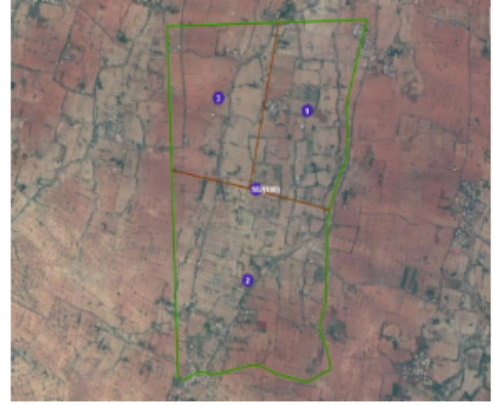

Google Map View