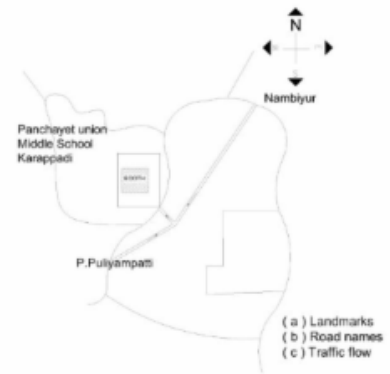

3. வாக்குச் சாவடியின் விவரங்கள்

<p>வாக்குச் சாவடியின் எண் மற்றும் பெயர் :</p> <p>193 - ஊராட்சிஒன்றியஆரம்பப்பள்ளி, காராப்பாடி-638459</p> <p>வாக்குச் சாவடியின் முகவரி :</p> <p>ஊராட்சி ஒன்றிய ஆரம்பப்பள்ளி, வடக்கு பார்த்த தாரசு கட்டிடம் இடது பக்க அறை, காராப்பாடி-638459</p>	<p>வாக்குச் சாவடியின் வகைப்பாடு (ஆண்/பெண்/பொது)</p>	<p>பொது</p>
	<p>துணை வாக்குச் சாவடிகளின் எண்ணிக்கை :</p>	<p>0</p>

4. வாக்காளர்களின் எண்ணிக்கை

தொடங்கும் வரிசை எண்	முடியும் வரிசை எண்.	நிகர வாக்காளர்களின் எண்ணிக்கை			
		ஆண்	பெண்	மூன்றாம் பாலினம்	மொத்தம்
1	1148	564	581	0	1145

கையொப்பம்

Nazri Naksha

Google Map View

Polling Station Building Front View

Polling Station Front View

Cad View

Key MAP View