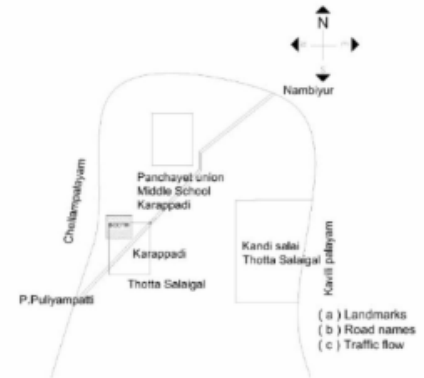

Key MAP View