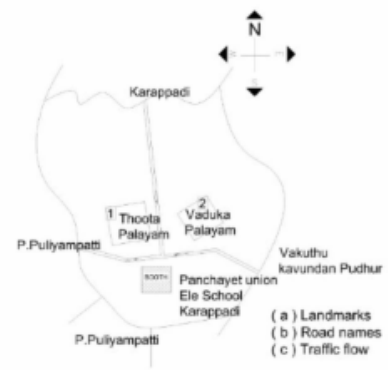

Key MAP View