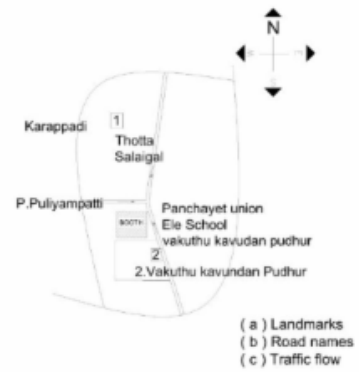

Google Map View

Polling Station Building Front View

Polling Station Front View

Cad View

Key MAP View

1	IVZ2317311	பெயர் : அம்சவேணி தெய்வசிகாமணி கணவர் பெயர் : தெய்வசிகாமணி வீட்டு எண் : 1 வயது : 58 பாலினம் : பெண்	Photo is available	2	IVZ1745991	பெயர் : வெள்ளிங்கிரி தந்தை பெயர் : பொன்னுச்சாமிசுவாமிநாதர் வீட்டு எண் : 1 வயது : 52 பாலினம் : ஆண்	Photo is available	3	IVZ1101583	பெயர் : பழனிச்சாமி தந்தை பெயர் : ஓதியப்பன் வீட்டு எண் : 1E வயது : 60 பாலினம் : ஆண்	Photo is available
4	IVZ1101591	பெயர் : பழனிமாமாள் கணவர் பெயர் : பழனிச்சாமி வீட்டு எண் : 1E வயது : 48 பாலினம் : பெண்	Photo is available	5	IVZ2234664	பெயர் : பிரந்தா பூர் தந்தை பெயர் : பழனிச்சாமி வீட்டு எண் : 1இ வயது : 21 பாலினம் : பெண்	Photo is available	6	IVZ1746007	பெயர் : குப்பாயாள் கணவர் பெயர் : இராமசாமிக்கவுண்டர் வீட்டு எண் : 2 வயது : 89 பாலினம் : பெண்	Photo is available
7	IVZ2098853	பெயர் : ராமேஸ்வரி கணவர் பெயர் : வெள்ளிங்கிரி வீட்டு எண் : 3/1 வயது : 45 பாலினம் : பெண்	Photo is available	8	IVZ1746015	பெயர் : குஞ்சம்மாள் கணவர் பெயர் : பொன்னுச்சாமி கவுண்டர் வீட்டு எண் : 3-2 வயது : 72 பாலினம் : பெண்	Photo is available	9	IVZ2098887	பெயர் : இளவரசி கணவர் பெயர் : வினோத்குமார் வீட்டு எண் : 3/15 வயது : 40 பாலினம் : பெண்	Photo is available
10	IVZ0815829	பெயர் : சரவணக்குமார் தந்தை பெயர் : சிவசாமி வீட்டு எண் : 3-16 வயது : 30 பாலினம் : ஆண்	Photo is available	11	IVZ0957001	பெயர் : செந்தில்குமார் தந்தை பெயர் : மசக் கவுண்டர் வீட்டு எண் : 3-19 வயது : 45 பாலினம் : ஆண்	Photo is available	12	IVZ2098838	பெயர் : தனபாலன் தந்தை பெயர் : தங்கவேல் வீட்டு எண் : 3/29 வயது : 25 பாலினம் : ஆண்	Photo is available
13	IVZ1101559	பெயர் : வெங்கடாசலமுர்த்தி தந்தை பெயர் : நாகராஜன் வீட்டு எண் : 3/31ஏ வயது : 26 பாலினம் : ஆண்	Photo is available	14	IVZ2098846	பெயர் : வரதராஜ் தந்தை பெயர் : நாகராஜன் வீட்டு எண் : 3/32 வயது : 25 பாலினம் : ஆண்	Photo is available	15	IVZ0815803	பெயர் : சுகன்யா ம கணவர் பெயர் : பாலகிருஷ்ணபிரகாஷ் வீட்டு எண் : 3-36 வயது : 30 பாலினம் : பெண்	Photo is available
16	IVZ0722637	பெயர் : சுப்பிரமணியன் தந்தை பெயர் : ஆறுமுகம் வீட்டு எண் : 3-42 வயது : 31 பாலினம் : ஆண்	Photo is available	17	IVZ0528703	பெயர் : சதீஸ்குமார் தந்தை பெயர் : ராஜன் வீட்டு எண் : 3-46 வயது : 36 பாலினம் : ஆண்	Photo is available	18	KCF3763570	பெயர் : தீனதயாளன் தந்தை பெயர் : பொன்னுச்சாமி வீட்டு எண் : 3-47 வயது : 47 பாலினம் : ஆண்	Photo is available
19	IVZ0220582	பெயர் : காஞ்சனதேவி கணவர் பெயர் : தீனதயாளன் வீட்டு எண் : 3-47 வயது : 36 பாலினம் : பெண்	Photo is available	20	KCF2488872	பெயர் : ராஜேஸ்வரி கணவர் பெயர் : பழனிச்சாமி வீட்டு எண் : 3-50 வயது : 42 பாலினம் : பெண்	Photo is available	21	IVZ2373496	பெயர் : கதிர்வேல் செ தந்தை பெயர் : செல்வகணேஷ் வீட்டு எண் : 3/52 வயது : 28 பாலினம் : ஆண்	Photo is available
22	IVZ2361160	பெயர் : சாருஹாசினி தந்தை பெயர் : முருகன் வீட்டு எண் : 3/52 வயது : 19 பாலினம் : பெண்	Photo is available	23	IVZ2390433	பெயர் : ஜனார்த்தன் தந்தை பெயர் : சுந்தரமூர்த்தி வீட்டு எண் : 3/56 வயது : 19 பாலினம் : ஆண்	Photo is available	24	IVZ0636480	பெயர் : மோகனா கணவர் பெயர் : சுந்தரமூர்த்தி வீட்டு எண் : 3-56A வயது : 44 பாலினம் : பெண்	Photo is available
25	IVZ1054667	பெயர் : பூவிழி தந்தை பெயர் : கருப்புசாமி வீட்டு எண் : 3-56ஏ வயது : 26 பாலினம் : பெண்	Photo is available	26	IVZ2234722	பெயர் : கீதா கணவர் பெயர் : சிவராமகிருஷ்ணமூர்த்தி வீட்டு எண் : 3/59 வயது : 36 பாலினம் : பெண்	Photo is available	27	IVZ0722843	பெயர் : விஸ்வநாதன் தந்தை பெயர் : கிருஷ்ண முதலியார் வீட்டு எண் : 3-65 வயது : 64 பாலினம் : ஆண்	Photo is available
28	IVZ0722850	பெயர் : அமரஜோதி கணவர் பெயர் : விஸ்வநாதன் வீட்டு எண் : 3-65 வயது : 56 பாலினம் : பெண்	Photo is available	29	IVZ0722819	பெயர் : பாலசுப்ரமணி தந்தை பெயர் : விஸ்வநாதன் வீட்டு எண் : 3-65 வயது : 39 பாலினம் : ஆண்	Photo is available	30	IVZ1134097	பெயர் : புஷ்பகலா கணவர் பெயர் : குப்புசாமி வீட்டு எண் : 3/66 வயது : 40 பாலினம் : பெண்	Photo is available