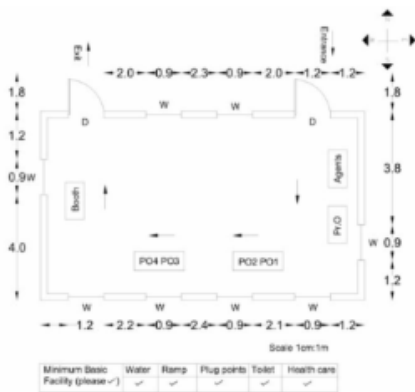

Google Map View

Polling Station Building Front View

Polling Station Front View

Cad View

Key MAP View

1	IVZ2317311	பெயர் : அம்சவேணி தெய்வசிகாமணி கணவர் பெயர் : தெய்வசிகாமணி வீட்டு எண் : 1 வயது : 58 பாலினம் : பெண்	Photo is available	2	IVZ1745991	பெயர் : வெள்ளிங்கிரி தந்தை பெயர் : பொன்னுச்சாமிசுவாமிநாதர் வீட்டு எண் : 1 வயது : 52 பாலினம் : ஆண்	Photo is available	3	IVZ1101583	பெயர் : பழனிச்சாமி தந்தை பெயர் : ஓதியப்பன் வீட்டு எண் : 1E வயது : 60 பாலினம் : ஆண்	Photo is available
4	IVZ1101591	பெயர் : பழனிமாமாள் கணவர் பெயர் : பழனிச்சாமி வீட்டு எண் : 1E வயது : 48 பாலினம் : பெண்	Photo is available	5	IVZ2234664	பெயர் : பிரந்தா பூர் தந்தை பெயர் : பழனிச்சாமி வீட்டு எண் : 1இ வயது : 21 பாலினம் : பெண்	Photo is available	6	IVZ1746007	பெயர் : குப்பாயாள் கணவர் பெயர் : இராமசாமிக்கவுண்டர் வீட்டு எண் : 2 வயது : 89 பாலினம் : பெண்	Photo is available
7	IVZ2098853	பெயர் : ராமேஸ்வரி கணவர் பெயர் : வெள்ளிங்கிரி வீட்டு எண் : 3/1 வயது : 45 பாலினம் : பெண்	Photo is available	8	IVZ1746015	பெயர் : குஞ்சம்மாள் கணவர் பெயர் : பொன்னுச்சாமி கவுண்டர் வீட்டு எண் : 3-2 வயது : 72 பாலினம் : பெண்	Photo is available	9	IVZ2098887	பெயர் : இளவரசி கணவர் பெயர் : வினோத்குமார் வீட்டு எண் : 3/15 வயது : 40 பாலினம் : பெண்	Photo is available
10	IVZ0815829	பெயர் : சரவணக்குமார் தந்தை பெயர் : சிவசாமி வீட்டு எண் : 3-16 வயது : 30 பாலினம் : ஆண்	Photo is available	11	IVZ0957001	பெயர் : செந்தில்குமார் தந்தை பெயர் : மசக் கவுண்டர் வீட்டு எண் : 3-19 வயது : 45 பாலினம் : ஆண்	Photo is available	12	IVZ2098838	பெயர் : தனபாலன் தந்தை பெயர் : தங்கவேல் வீட்டு எண் : 3/29 வயது : 25 பாலினம் : ஆண்	Photo is available
13	IVZ1101559	பெயர் : வெங்கடாசலமுர்த்தி தந்தை பெயர் : நாகராஜன் வீட்டு எண் : 3/31ஏ வயது : 26 பாலினம் : ஆண்	Photo is available	14	IVZ2098846	பெயர் : வரதராஜ் தந்தை பெயர் : நாகராஜன் வீட்டு எண் : 3/32 வயது : 25 பாலினம் : ஆண்	Photo is available	15	IVZ0815803	பெயர் : சுகன்யா ம கணவர் பெயர் : பாலகிருஷ்ணபிரகாஷ் வீட்டு எண் : 3-36 வயது : 30 பாலினம் : பெண்	Photo is available
16	IVZ0722637	பெயர் : சுப்பிரமணியன் தந்தை பெயர் : ஆறுமுகம் வீட்டு எண் : 3-42 வயது : 31 பாலினம் : ஆண்	Photo is available	17	IVZ0528703	பெயர் : சதீஸ்குமார் தந்தை பெயர் : ராஜன் வீட்டு எண் : 3-46 வயது : 36 பாலினம் : ஆண்	Photo is available	18	KCF3763570	பெயர் : தீனதயாளன் தந்தை பெயர் : பொன்னுச்சாமி வீட்டு எண் : 3-47 வயது : 47 பாலினம் : ஆண்	Photo is available
19	IVZ0220582	பெயர் : காஞ்சனதேவி கணவர் பெயர் : தீனதயாளன் வீட்டு எண் : 3-47 வயது : 36 பாலினம் : பெண்	Photo is available	20	KCF2488872	பெயர் : ராஜேஸ்வரி கணவர் பெயர் : பழனிச்சாமி வீட்டு எண் : 3-50 வயது : 42 பாலினம் : பெண்	Photo is available	21	IVZ2373496	பெயர் : கதிர்வேல் செ தந்தை பெயர் : செல்வகணேஷ் வீட்டு எண் : 3/52 வயது : 28 பாலினம் : ஆண்	Photo is available
22	IVZ2361160	பெயர் : சாருஹாசினி தந்தை பெயர் : முருகன் வீட்டு எண் : 3/52 வயது : 19 பாலினம் : பெண்	Photo is available	23	IVZ2390433	பெயர் : ஜனார்த்தன் தந்தை பெயர் : சுந்தரமூர்த்தி வீட்டு எண் : 3/56 வயது : 19 பாலினம் : ஆண்	Photo is available	24	IVZ0636480	பெயர் : மோகனா கணவர் பெயர் : சுந்தரமூர்த்தி வீட்டு எண் : 3-56A வயது : 44 பாலினம் : பெண்	Photo is available
25	IVZ1054667	பெயர் : பூவிழி தந்தை பெயர் : கருப்புசாமி வீட்டு எண் : 3-56ஏ வயது : 26 பாலினம் : பெண்	Photo is available	26	IVZ2234722	பெயர் : கீதா கணவர் பெயர் : சிவராமகிருஷ்ணமூர்த்தி வீட்டு எண் : 3/59 வயது : 36 பாலினம் : பெண்	Photo is available	27	IVZ0722843	பெயர் : விஸ்வநாதன் தந்தை பெயர் : கிருஷ்ண முதலியார் வீட்டு எண் : 3-65 வயது : 64 பாலினம் : ஆண்	Photo is available
28	IVZ0722850	பெயர் : அமரஜோதி கணவர் பெயர் : விஸ்வநாதன் வீட்டு எண் : 3-65 வயது : 56 பாலினம் : பெண்	Photo is available	29	IVZ0722819	பெயர் : பாலசுப்ரமணி தந்தை பெயர் : விஸ்வநாதன் வீட்டு எண் : 3-65 வயது : 39 பாலினம் : ஆண்	Photo is available	30	IVZ1134097	பெயர் : புஷ்பகலா கணவர் பெயர் : குப்புசாமி வீட்டு எண் : 3/66 வயது : 40 பாலினம் : பெண்	Photo is available