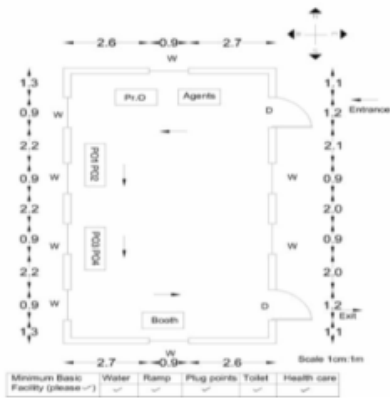

Google Map View

Polling Station Building Front View

Polling Station Front View

Cad View

Key MAP View

1 பெயர் : பூங்கொடி கணவர் பெயர் : ராமசாமி வீட்டு எண் : 1 வயது : 44 பாலினம் : பெண் Photo is available	KCF1338805	2 பெயர் : குமார் தந்தை பெயர் : செல்வன் வீட்டு எண் : 1 வயது : 39 பாலினம் : ஆண் Photo is available	IVZ0059949	3 பெயர் : செல்வி கணவர் பெயர் : சுப்பிரமணியம் வீட்டு எண் : 1 வயது : 37 பாலினம் : பெண் Photo is available	IVZ0636597
4 பெயர் : தமிழ்ச்செல்வி தந்தை பெயர் : முத்துக்குமார் வீட்டு எண் : 1 வயது : 31 பாலினம் : பெண் Photo is available	IVZ0636605	5 பெயர் : காளி தந்தை பெயர் : பெரியகருப்பன் வீட்டு எண் : 1-1 வயது : 66 பாலினம் : ஆண் Photo is available	IVZ1750892	6 பெயர் : பாக்கியம்மாள் கணவர் பெயர் : காளி வீட்டு எண் : 1-1 வயது : 50 பாலினம் : பெண் Photo is available	KCF1338722
7 பெயர் : பிரகாஷ் தந்தை பெயர் : அம்மாசை வீட்டு எண் : 1/1 வயது : 22 பாலினம் : ஆண் Photo is available	IVZ2335024	8 பெயர் : கைராள் கணவர் பெயர் : காளி வீட்டு எண் : 1-2 வயது : 71 பாலினம் : பெண் Photo is available	IVZ1750900	9 பெயர் : மாரிமுத்து தந்தை பெயர் : காளி வீட்டு எண் : 1-2 வயது : 44 பாலினம் : ஆண் Photo is available	KCF2756831
10 பெயர் : மகாலட்சுமி ம தந்தை பெயர் : மாரிமுத்து மாரிமுத்து வீட்டு எண் : 1/2 வயது : 20 பாலினம் : பெண் Photo is available	IVZ2269710	11 பெயர் : அவினாசி தந்தை பெயர் : பழனி வீட்டு எண் : 1-3 வயது : 64 பாலினம் : ஆண் Photo is available	IVZ1750918	12 பெயர் : சாந்தாள் கணவர் பெயர் : அவினாசி வீட்டு எண் : 1-3 வயது : 61 பாலினம் : பெண் Photo is available	IVZ1750926
13 பெயர் : கருப்பாள் கணவர் பெயர் : காளி வீட்டு எண் : 1-4 வயது : 76 பாலினம் : பெண் Photo is available	IVZ1750934	14 பெயர் : ஜோதிமணி தந்தை பெயர் : கிருட்டினகுமார் கிருட்டினகுமார் வீட்டு எண் : 1/4 வயது : 33 பாலினம் : பெண் Photo is available	IVZ2269777	15 பெயர் : குணசெளந்தரி கணவர் பெயர் : மதன்குமார் வீட்டு எண் : 1/4 வயது : 25 பாலினம் : பெண் Photo is available	IVZ2266146
16 பெயர் : பிரசாந்த் தந்தை பெயர் : சுப்பிரமணியம் சுப்பிரமணியம் வீட்டு எண் : 1/4 வயது : 21 பாலினம் : ஆண் Photo is available	IVZ2269686	17 பெயர் : கைராள் கணவர் பெயர் : பண்ணாரி வீட்டு எண் : 1-6 வயது : 66 பாலினம் : பெண் Photo is available	IVZ1750959	18 பெயர் : சரவணக்குமார் தந்தை பெயர் : பண்ணாரி வீட்டு எண் : 1-6 வயது : 43 பாலினம் : ஆண் Photo is available	KCF2755890
19 பெயர் : மேனகா கணவர் பெயர் : சரவணக்குமார் வீட்டு எண் : 1-6 வயது : 34 பாலினம் : பெண் Photo is available	IVZ0185231	20 பெயர் : நிவேதா தந்தை பெயர் : செல்வன் வீட்டு எண் : 1/6 வயது : 25 பாலினம் : பெண் Photo is available	IVZ1102078	21 பெயர் : கைராள் கணவர் பெயர் : ராமன் வீட்டு எண் : 1-7 வயது : 91 பாலினம் : பெண் Photo is available	IVZ1750967
22 பெயர் : மாரிமுத்து தந்தை பெயர் : கருப்பன் வீட்டு எண் : 1-8 வயது : 44 பாலினம் : ஆண் Photo is available	KCF3744158	23 பெயர் : வீராசாமி தந்தை பெயர் : கருப்பன் வீட்டு எண் : 1-8 வயது : 43 பாலினம் : ஆண் Photo is available	KCF3744166	24 பெயர் : புவனேஸ்வரன் தந்தை பெயர் : பழனிசாமி வீட்டு எண் : 1/9 வயது : 24 பாலினம் : ஆண் Photo is available	IVZ2044410
25 பெயர் : சுப்பிரமணியம் தந்தை பெயர் : கருப்பன் வீட்டு எண் : 1-10 வயது : 56 பாலினம் : ஆண் Photo is available	IVZ0636787	26 பெயர் : ஆரான் தந்தை பெயர் : கருப்பன் வீட்டு எண் : 1-10 வயது : 53 பாலினம் : ஆண் Photo is available	IVZ1750975	27 பெயர் : விஸ்வநாதன் ப தந்தை பெயர் : பண்ணாரி வீட்டு எண் : 1/10 ஜே ஜே நகர் வயது : 20 பாலினம் : ஆண் Photo is available	IVZ2380194
28 பெயர் : லட்சுமி கணவர் பெயர் : கருப்பன் வீட்டு எண் : 1-11 வயது : 63 பாலினம் : பெண் Photo is available	IVZ1750983	29 பெயர் : சின்னகண்ணாள் கணவர் பெயர் : கருப்பன் வீட்டு எண் : 1-13 வயது : 66 பாலினம் : பெண் Photo is available	IVZ1751007	30 பெயர் : ரங்கம்மாள் கணவர் பெயர் : முத்துக்குமார் வீட்டு எண் : 1-13 வயது : 46 பாலினம் : பெண் Photo is available	KCF1338672