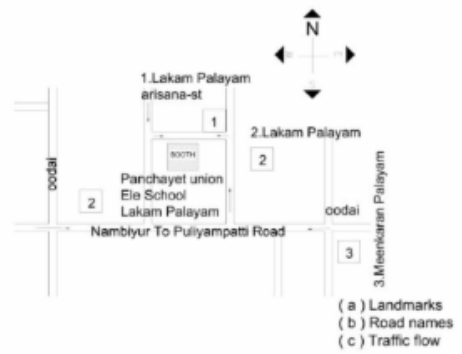

Google Map View

Polling Station Building Front View

Polling Station Front View

Cad View

Key MAP View

1 பெயர் : பூங்கொடி கணவர் பெயர் : ராமசாமி வீட்டு எண் : 1 வயது : 44 பாலினம் : பெண் Photo is available	KCF1338805	2 பெயர் : குமார் தந்தை பெயர் : செல்வன் வீட்டு எண் : 1 வயது : 39 பாலினம் : ஆண் Photo is available	IVZ0059949	3 பெயர் : செல்வி கணவர் பெயர் : சுப்பிரமணியம் வீட்டு எண் : 1 வயது : 37 பாலினம் : பெண் Photo is available	IVZ0636597
4 பெயர் : தமிழ்ச்செல்வி தந்தை பெயர் : முத்துக்குமார் வீட்டு எண் : 1 வயது : 31 பாலினம் : பெண் Photo is available	IVZ0636605	5 பெயர் : காளி தந்தை பெயர் : பெரியகருப்பன் வீட்டு எண் : 1-1 வயது : 66 பாலினம் : ஆண் Photo is available	IVZ1750892	6 பெயர் : பாக்கியம்மாள் கணவர் பெயர் : காளி வீட்டு எண் : 1-1 வயது : 50 பாலினம் : பெண் Photo is available	KCF1338722
7 பெயர் : பிரகாஷ் தந்தை பெயர் : அம்மாசை வீட்டு எண் : 1/1 வயது : 22 பாலினம் : ஆண் Photo is available	IVZ2335024	8 பெயர் : கைராள் கணவர் பெயர் : காளி வீட்டு எண் : 1-2 வயது : 71 பாலினம் : பெண் Photo is available	IVZ1750900	9 பெயர் : மாரிமுத்து தந்தை பெயர் : காளி வீட்டு எண் : 1-2 வயது : 44 பாலினம் : ஆண் Photo is available	KCF2756831
10 பெயர் : மகாலட்சுமி ம தந்தை பெயர் : மாரிமுத்து மாரிமுத்து வீட்டு எண் : 1/2 வயது : 20 பாலினம் : பெண் Photo is available	IVZ2269710	11 பெயர் : அவினாசி தந்தை பெயர் : பழனி வீட்டு எண் : 1-3 வயது : 64 பாலினம் : ஆண் Photo is available	IVZ1750918	12 பெயர் : சாந்தாள் கணவர் பெயர் : அவினாசி வீட்டு எண் : 1-3 வயது : 61 பாலினம் : பெண் Photo is available	IVZ1750926
13 பெயர் : கருப்பாள் கணவர் பெயர் : காளி வீட்டு எண் : 1-4 வயது : 76 பாலினம் : பெண் Photo is available	IVZ1750934	14 பெயர் : ஜோதிமணி தந்தை பெயர் : கிருட்டினகுமார் கிருட்டினகுமார் வீட்டு எண் : 1/4 வயது : 33 பாலினம் : பெண் Photo is available	IVZ2269777	15 பெயர் : குணசெளந்தரி கணவர் பெயர் : மதன்குமார் வீட்டு எண் : 1/4 வயது : 25 பாலினம் : பெண் Photo is available	IVZ2266146
16 பெயர் : பிரசாந்த் தந்தை பெயர் : சுப்பிரமணியம் சுப்பிரமணியம் வீட்டு எண் : 1/4 வயது : 21 பாலினம் : ஆண் Photo is available	IVZ2269686	17 பெயர் : கைராள் கணவர் பெயர் : பண்ணாரி வீட்டு எண் : 1-6 வயது : 66 பாலினம் : பெண் Photo is available	IVZ1750959	18 பெயர் : சரவணக்குமார் தந்தை பெயர் : பண்ணாரி வீட்டு எண் : 1-6 வயது : 43 பாலினம் : ஆண் Photo is available	KCF2755890
19 பெயர் : மேனகா கணவர் பெயர் : சரவணக்குமார் வீட்டு எண் : 1-6 வயது : 34 பாலினம் : பெண் Photo is available	IVZ0185231	20 பெயர் : நிவேதா தந்தை பெயர் : செல்வன் வீட்டு எண் : 1/6 வயது : 25 பாலினம் : பெண் Photo is available	IVZ1102078	21 பெயர் : கைராள் கணவர் பெயர் : ராமன் வீட்டு எண் : 1-7 வயது : 91 பாலினம் : பெண் Photo is available	IVZ1750967
22 பெயர் : மாரிமுத்து தந்தை பெயர் : கருப்பன் வீட்டு எண் : 1-8 வயது : 44 பாலினம் : ஆண் Photo is available	KCF3744158	23 பெயர் : வீராசாமி தந்தை பெயர் : கருப்பன் வீட்டு எண் : 1-8 வயது : 43 பாலினம் : ஆண் Photo is available	KCF3744166	24 பெயர் : புவனேஸ்வரன் தந்தை பெயர் : பழனிசாமி வீட்டு எண் : 1/9 வயது : 24 பாலினம் : ஆண் Photo is available	IVZ2044410
25 பெயர் : சுப்பிரமணியம் தந்தை பெயர் : கருப்பன் வீட்டு எண் : 1-10 வயது : 56 பாலினம் : ஆண் Photo is available	IVZ0636787	26 பெயர் : ஆரான் தந்தை பெயர் : கருப்பன் வீட்டு எண் : 1-10 வயது : 53 பாலினம் : ஆண் Photo is available	IVZ1750975	27 பெயர் : விஸ்வநாதன் ப தந்தை பெயர் : பண்ணாரி வீட்டு எண் : 1/10 ஜே ஜே நகர் வயது : 20 பாலினம் : ஆண் Photo is available	IVZ2380194
28 பெயர் : லட்சுமி கணவர் பெயர் : கருப்பன் வீட்டு எண் : 1-11 வயது : 63 பாலினம் : பெண் Photo is available	IVZ1750983	29 பெயர் : சின்னகண்ணாள் கணவர் பெயர் : கருப்பன் வீட்டு எண் : 1-13 வயது : 66 பாலினம் : பெண் Photo is available	IVZ1751007	30 பெயர் : ரங்கம்மாள் கணவர் பெயர் : முத்துக்குமார் வீட்டு எண் : 1-13 வயது : 46 பாலினம் : பெண் Photo is available	KCF1338672