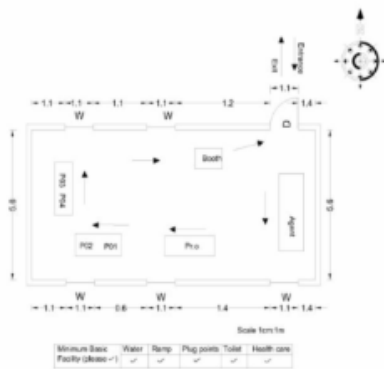

Google Map View

Polling Station Building Front View

Polling Station Front View

Cad View

Key MAP View

1 பெயர் : சின்னசாமி தந்தை பெயர்: பகவதி வீட்டு எண் : 1/1/32 வயது : 45 பாலினம் : ஆண்	IVZ2071884 Photo is available	2 பெயர் : லட்சுமி கணவர் பெயர்: அம்மாசை வீட்டு எண் : 1-1-70 வயது : 55 பாலினம் : பெண்	IVZ2278604 Photo is available	3 பெயர் : பண்ணான் தந்தை பெயர்: கிட்டான் வீட்டு எண் : 1-8 வயது : 55 பாலினம் : ஆண்	IVZ1043298 Photo is available
4 பெயர் : சிவகாமி கணவர் பெயர்: பண்ணான் வீட்டு எண் : 1-8 வயது : 47 பாலினம் : பெண்	IVZ1043264 Photo is available	5 பெயர் : சோமசுந்தரம் தந்தை பெயர்: சுப்பிரமணியம் வீட்டு எண் : 1-17-1 வயது : 35 பாலினம் : ஆண்	IVZ0595504 Photo is available	6 பெயர் : பொங்கியம்மாள் கணவர் பெயர்: பெருமாள் வீட்டு எண் : 1-36-6 வயது : 60 பாலினம் : பெண்	IVZ0838201 Photo is available
7 பெயர் : உமாதேவி கணவர் பெயர்: கனேஷ்மூர்த்தி வீட்டு எண் : 1-65-2 வயது : 40 பாலினம் : பெண்	IVZ0579607 Photo is available	8 பெயர் : கௌரி பி கணவர் பெயர்: பிரகாஷ் வீட்டு எண் : 1-85 வயது : 38 பாலினம் : பெண்	IVZ0412916 Photo is available	9 பெயர் : கவிதா சி கணவர் பெயர்: சிவராஜ் வே செ வீட்டு எண் : 1-97 வயது : 35 பாலினம் : பெண்	IVZ0970822 Photo is available
10 பெயர் : உமா கணவர் பெயர்: லோகநாதன் வீட்டு எண் : 1-124 வயது : 34 பாலினம் : பெண்	IVZ0986612 Photo is available	11 பெயர் : முருகன் தந்தை பெயர்: சின்னசிம்மநாயக்கர் வீட்டு எண் : 1-143 வயது : 43 பாலினம் : ஆண்	IVZ0595413 Photo is available	12 பெயர் : சிந்தாமணி கணவர் பெயர்: வெள்ளியங்கிரி வீட்டு எண் : 1-172 வயது : 32 பாலினம் : பெண்	IVZ0884296 Photo is available
13 பெயர் : சித்ரா கணவர் பெயர்: மூர்த்தி வீட்டு எண் : 1/194-1 வயது : 31 பாலினம் : பெண்	IVZ2099976 Photo is available	14 பெயர் : சசிகலா கணவர் பெயர்: சுப்பிரமணியன் வீட்டு எண் : 1-204 வயது : 38 பாலினம் : பெண்	IVZ0781740 Photo is available	15 பெயர் : கார்த்திக்ராஜா தந்தை பெயர்: பழனிசாமி வீட்டு எண் : 1-233 வயது : 29 பாலினம் : ஆண்	IVZ0781757 Photo is available
16 பெயர் : சங்கீதா தந்தை பெயர்: பழனிச்சாமி வீட்டு எண் : 1-233 வயது : 27 பாலினம் : பெண்	IVZ0986679 Photo is available	17 பெயர் : விஜயகுமாரி கணவர் பெயர்: ரவிசந்திரன் வீட்டு எண் : 1/248 வயது : 64 பாலினம் : பெண்	IVZ2155018 Photo is available	18 பெயர் : பழனிச்சாமி தந்தை பெயர்: குருநாதன் வீட்டு எண் : 1-250 வயது : 55 பாலினம் : ஆண்	IVZ1043256 Photo is available
19 பெயர் : வசந்தாமணி கணவர் பெயர்: பழனிச்சாமி வீட்டு எண் : 1-250 வயது : 45 பாலினம் : பெண்	IVZ1043272 Photo is available	20 பெயர் : ரமேஷ்குமார் தந்தை பெயர்: பழனிச்சாமி வீட்டு எண் : 1-250 வயது : 31 பாலினம் : ஆண்	IVZ1043231 Photo is available	21 பெயர் : செந்தில்குமார் தந்தை பெயர்: பட்டான் வீட்டு எண் : 1-259 வயது : 34 பாலினம் : ஆண்	IVZ0412999 Photo is available
22 பெயர் : முருகன் தந்தை பெயர்: சின்னரங்கன் வீட்டு எண் : 1-286 வயது : 52 பாலினம் : ஆண்	IVZ1211192 Photo is available	23 பெயர் : செல்வராஜ் தந்தை பெயர்: ரங்கநாயக்கர் வீட்டு எண் : 1/302-4ஏ வயது : 45 பாலினம் : ஆண்	IVZ2155455 Photo is available	24 பெயர் : பழனிச்சாமி தந்தை பெயர்: திம்மநாயக்கர் வீட்டு எண் : 1-305-1 வயது : 49 பாலினம் : ஆண்	IVZ1211200 Photo is available
25 பெயர் : சிவசங்கர் தாயின் பெயர்: மகேஸ்வரி வீட்டு எண் : 1-414 வயது : 31 பாலினம் : ஆண்	IVZ0675660 Photo is available	26 பெயர் : கலாவதி கணவர் பெயர்: விவேகானந்தன் வீட்டு எண் : 1-585 வயது : 70 பாலினம் : பெண்	IVZ0595322 Photo is available	27 பெயர் : ஜோதிகிருஷ்ணகார்த்திகேயன் தந்தை பெயர்: விவேகானந்தன் வீட்டு எண் : 1-585 வயது : 45 பாலினம் : ஆண்	IVZ0595348 Photo is available
28 பெயர் : விவேகானந்தன் தந்தை பெயர்: சுப்பையன் வீட்டு எண் : 1-585-1 வயது : 78 பாலினம் : ஆண்	IVZ0752022 Photo is available	29 பெயர் : பழனிச்சாமி தந்தை பெயர்: சிந்தாமணி மாசநாயக்கன் வீட்டு எண் : 1E வயது : 79 பாலினம் : ஆண்	IVZ1211234 Photo is available	30 பெயர் : சின்னசாமி தந்தை பெயர்: பெரியதொட்டநாயக்கன் வீட்டு எண் : 1E வயது : 78 பாலினம் : ஆண்	IVZ1211242 Photo is available