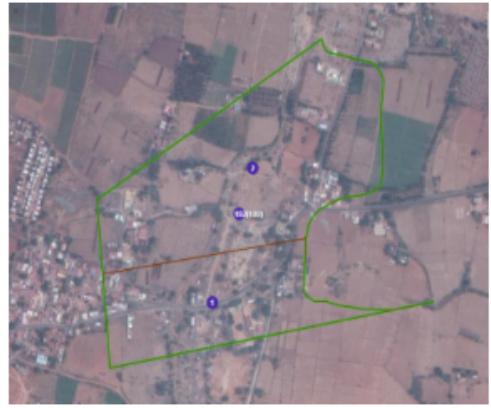

**3. வாக்குச் சாவடியின் விவரங்கள்**

<p><b>வாக்குச் சாவடியின் எண் மற்றும் பெயர் :</b></p> <p>202 - அரசுமேல்நிலைப்பள்ளி,வேமாண்டம்பாளையம்-638462</p> <p><b>வாக்குச் சாவடியின் முகவரி :</b></p> <p>அரசு மேல்நிலைப்பள்ளி, மேற்குப் பார்த்த தாரசு கட்டிடம் இடது பக்க அறை எண்.9, வேமாண்டம்பாளையம்-638462</p>	<p><b>வாக்குச் சாவடியின் வகைப்பாடு (ஆண்/பெண்/பொது)</b></p> <p><b>துணை வாக்குச் சாவடிகளின் எண்ணிக்கை :</b></p>	<p><b>பொது</b></p> <p style="font-size: 2em;">0</p>
---	---	---

### Google Map View