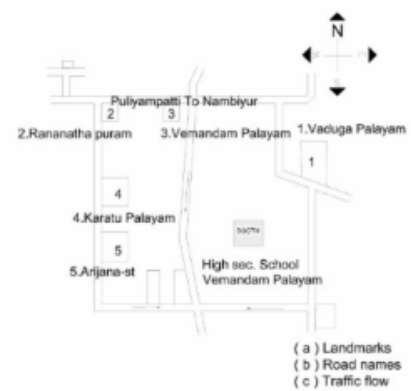

Key MAP View