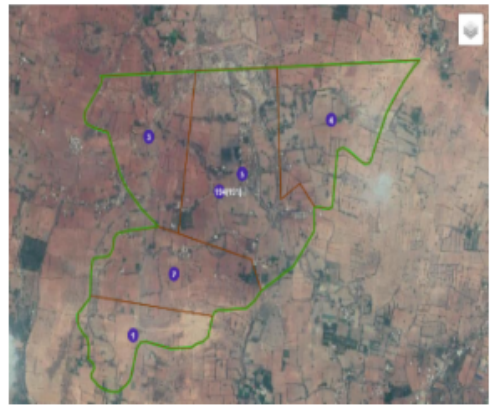

Google Map View