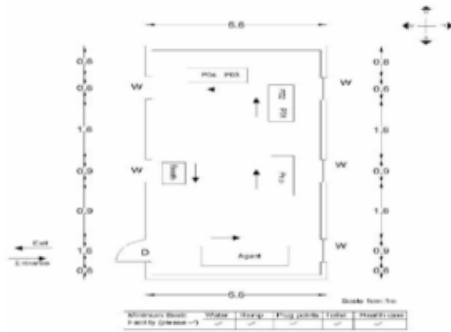

Google Map View

Polling Station Building Front View

Polling Station Front View

Cad View

Key MAP View

1 பெயர் : சுரேஷ் தந்தை பெயர் : சின்னச்சாமி வீட்டு எண் : 1e வயது : 33 பாலினம் : ஆண் Photo is available	IVZ0334656	2 பெயர் : தேவகி கணவர் பெயர் : கோவிந்தராஜ் வீட்டு எண் : 1E வயது : 32 பாலினம் : பெண் Photo is available	IVZ0637371	3 பெயர் : பழனிச்சாமி தந்தை பெயர் : கருப்பகவுண்டர் வீட்டு எண் : 1-E வயது : 78 பாலினம் : ஆண் Photo is available	IVZ0060947
4 பெயர் : வேணுகோபால் தந்தை பெயர் : மருதாசலம் வீட்டு எண் : 1-E வயது : 43 பாலினம் : ஆண் Photo is available	IVZ0060939	5 பெயர் : ருக்மணி கணவர் பெயர் : துரைசாமி வீட்டு எண் : 1-E வயது : 39 பாலினம் : பெண் Photo is available	IVZ0060996	6 பெயர் : ரவிக்குமார் தந்தை பெயர் : ரங்கன் வீட்டு எண் : 4-146 வயது : 30 பாலினம் : ஆண் Photo is available	IVZ0864033
7 பெயர் : கலாமணி தந்தை பெயர் : ராமன் வீட்டு எண் : 5 வயது : 35 பாலினம் : பெண் Photo is available	IVZ0957555	8 பெயர் : காமராஜ் தந்தை பெயர் : லட்சுமண கவுண்டர் வீட்டு எண் : 6 வயது : 27 பாலினம் : ஆண் Photo is available	IVZ2011229	9 பெயர் : கீர்த்தனா கணவர் பெயர் : சந்தோஷ்குமார் வீட்டு எண் : 6/11 வயது : 30 பாலினம் : பெண் Photo is available	IVZ1134550
10 பெயர் : ஸ்ரீவித்யா தந்தை பெயர் : கருப்புச்சாமி வீட்டு எண் : 6-20 வயது : 28 பாலினம் : பெண் Photo is available	IVZ0916767	11 பெயர் : அய்யாசாமி தந்தை பெயர் : சுப்பா நாவிதன் வீட்டு எண் : 6/52 வயது : 51 பாலினம் : ஆண் Photo is available	IVZ1614437	12 பெயர் : அருண் குமார் தந்தை பெயர் : துரைசாமி வீட்டு எண் : 6-52 வயது : 31 பாலினம் : ஆண் Photo is available	IVZ0864074
13 பெயர் : ராசாமணி கணவர் பெயர் : வேணுகோபால் வீட்டு எண் : 6-81 வயது : 43 பாலினம் : பெண் Photo is available	IVZ0185447	14 பெயர் : சதீஷ் குமார் தந்தை பெயர் : காளியப்பன் வீட்டு எண் : 6/86 வயது : 22 பாலினம் : ஆண் Photo is available	IVZ2283794	15 பெயர் : சபீதா சி தந்தை பெயர் : சிவக்குமார் வீட்டு எண் : 6/87 வயது : 19 பாலினம் : பெண் Photo is available	IVZ2389781
16 பெயர் : முத்துலட்சுமி தந்தை பெயர் : ராஜா வீட்டு எண் : 6/106 வயது : 25 பாலினம் : பெண் Photo is available	SMX1925981	17 பெயர் : கேசவமூர்த்தி தந்தை பெயர் : வேலுசாமி வீட்டு எண் : 6-107 வயது : 28 பாலினம் : ஆண் Photo is available	IVZ0957647	18 பெயர் : சுகந்தி தந்தை பெயர் : வேலுசாமி வீட்டு எண் : 6/107 வயது : 25 பாலினம் : பெண் Photo is available	IVZ2044634
19 பெயர் : வெங்கிடுசாமி தந்தை பெயர் : சென்னியப்ப கவுண்டர் வீட்டு எண் : 6-108 வயது : 67 பாலினம் : ஆண் Photo is available	IVZ1612993	20 பெயர் : ராமக்காள் கணவர் பெயர் : வெங்கிடுசாமி வீட்டு எண் : 6-108 வயது : 63 பாலினம் : பெண் Photo is available	IVZ1613009	21 பெயர் : கோபாலகிருஷ்ணன் தந்தை பெயர் : வெங்கிடுசாமி வீட்டு எண் : 6/108 வயது : 23 பாலினம் : ஆண் Photo is available	IVZ2100295
22 பெயர் : பூங்கொடி தந்தை பெயர் : கோவிந்தசாமி வீட்டு எண் : 6/110-1 வயது : 24 பாலினம் : பெண் Photo is available	IVZ2100279	23 பெயர் : சந்தோஷ்குமார் தந்தை பெயர் : கருப்புசாமி வீட்டு எண் : 6-111 வயது : 30 பாலினம் : ஆண் Photo is available	IVZ0816769	24 பெயர் : கலாமணி கணவர் பெயர் : கருப்புச்சாமி வீட்டு எண் : 6-115 வயது : 37 பாலினம் : பெண் Photo is available	IVZ0816751
25 பெயர் : சித்ரா கணவர் பெயர் : பூபதி வீட்டு எண் : 6-117 வயது : 27 பாலினம் : பெண் Photo is available	IVZ1102961	26 பெயர் : சந்தோஷ் தந்தை பெயர் : ஈஸ்வரமூர்த்தி வீட்டு எண் : 6/117 வயது : 23 பாலினம் : ஆண் Photo is available	IVZ2136521	27 பெயர் : கார்த்திக் தந்தை பெயர் : ரங்கசாமி வீட்டு எண் : 6-118 வயது : 33 பாலினம் : ஆண் Photo is available	IVZ0916874
28 பெயர் : தீபன் தந்தை பெயர் : ரங்கசாமி வீட்டு எண் : 6-118 வயது : 28 பாலினம் : ஆண் Photo is available	IVZ0916817	29 பெயர் : சிவபார்வதி கணவர் பெயர் : பிரபாகரன் வீட்டு எண் : 6/120 வயது : 27 பாலினம் : பெண் Photo is available	IVZ1054964	30 பெயர் : குப்புசாமி தந்தை பெயர் : பொங்கியகவுண்டர் வீட்டு எண் : 6/123 வயது : 61 பாலினம் : ஆண் Photo is available	IVZ2100303