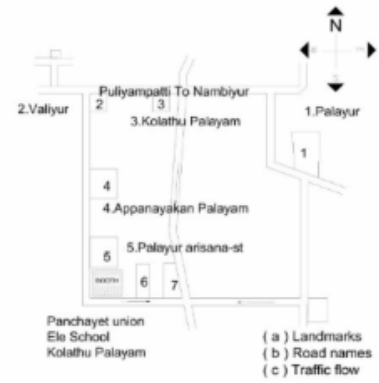

Google Map View

Polling Station Building Front View

Polling Station Front View

Cad View

Key MAP View

1 பெயர் : சுரேஷ் தந்தை பெயர் : சின்னச்சாமி வீட்டு எண் : 1e வயது : 33 பாலினம் : ஆண் Photo is available	IVZ0334656	2 பெயர் : தேவகி கணவர் பெயர் : கோவிந்தராஜ் வீட்டு எண் : 1E வயது : 32 பாலினம் : பெண் Photo is available	IVZ0637371	3 பெயர் : பழனிச்சாமி தந்தை பெயர் : கருப்பகவுண்டர் வீட்டு எண் : 1-E வயது : 78 பாலினம் : ஆண் Photo is available	IVZ0060947
4 பெயர் : வேணுகோபால் தந்தை பெயர் : மருதாசலம் வீட்டு எண் : 1-E வயது : 43 பாலினம் : ஆண் Photo is available	IVZ0060939	5 பெயர் : ருக்மணி கணவர் பெயர் : துரைசாமி வீட்டு எண் : 1-E வயது : 39 பாலினம் : பெண் Photo is available	IVZ0060996	6 பெயர் : ரவிக்குமார் தந்தை பெயர் : ரங்கன் வீட்டு எண் : 4-146 வயது : 30 பாலினம் : ஆண் Photo is available	IVZ0864033
7 பெயர் : கலாமணி தந்தை பெயர் : ராமன் வீட்டு எண் : 5 வயது : 35 பாலினம் : பெண் Photo is available	IVZ0957555	8 பெயர் : காமராஜ் தந்தை பெயர் : லட்சுமண கவுண்டர் வீட்டு எண் : 6 வயது : 27 பாலினம் : ஆண் Photo is available	IVZ2011229	9 பெயர் : கீர்த்தனா கணவர் பெயர் : சந்தோஷ்குமார் வீட்டு எண் : 6/11 வயது : 30 பாலினம் : பெண் Photo is available	IVZ1134550
10 பெயர் : ஸ்ரீவித்யா தந்தை பெயர் : கருப்புச்சாமி வீட்டு எண் : 6-20 வயது : 28 பாலினம் : பெண் Photo is available	IVZ0916767	11 பெயர் : அய்யாசாமி தந்தை பெயர் : சுப்பா நாவிதன் வீட்டு எண் : 6/52 வயது : 51 பாலினம் : ஆண் Photo is available	IVZ1614437	12 பெயர் : அருண் குமார் தந்தை பெயர் : துரைசாமி வீட்டு எண் : 6-52 வயது : 31 பாலினம் : ஆண் Photo is available	IVZ0864074
13 பெயர் : ராசாமணி கணவர் பெயர் : வேணுகோபால் வீட்டு எண் : 6-81 வயது : 43 பாலினம் : பெண் Photo is available	IVZ0185447	14 பெயர் : சதீஷ் குமார் தந்தை பெயர் : காளியப்பன் வீட்டு எண் : 6/86 வயது : 22 பாலினம் : ஆண் Photo is available	IVZ2283794	15 பெயர் : சபீதா சி தந்தை பெயர் : சிவக்குமார் வீட்டு எண் : 6/87 வயது : 19 பாலினம் : பெண் Photo is available	IVZ2389781
16 பெயர் : முத்துலட்சுமி தந்தை பெயர் : ராஜா வீட்டு எண் : 6/106 வயது : 25 பாலினம் : பெண் Photo is available	SMX1925981	17 பெயர் : கேசவமூர்த்தி தந்தை பெயர் : வேலுசாமி வீட்டு எண் : 6-107 வயது : 28 பாலினம் : ஆண் Photo is available	IVZ0957647	18 பெயர் : சுகந்தி தந்தை பெயர் : வேலுசாமி வீட்டு எண் : 6/107 வயது : 25 பாலினம் : பெண் Photo is available	IVZ2044634
19 பெயர் : வெங்கிடுசாமி தந்தை பெயர் : சென்னியப்ப கவுண்டர் வீட்டு எண் : 6-108 வயது : 67 பாலினம் : ஆண் Photo is available	IVZ1612993	20 பெயர் : ராமக்காள் கணவர் பெயர் : வெங்கிடுசாமி வீட்டு எண் : 6-108 வயது : 63 பாலினம் : பெண் Photo is available	IVZ1613009	21 பெயர் : கோபாலகிருஷ்ணன் தந்தை பெயர் : வெங்கிடுசாமி வீட்டு எண் : 6/108 வயது : 23 பாலினம் : ஆண் Photo is available	IVZ2100295
22 பெயர் : பூங்கொடி தந்தை பெயர் : கோவிந்தசாமி வீட்டு எண் : 6/110-1 வயது : 24 பாலினம் : பெண் Photo is available	IVZ2100279	23 பெயர் : சந்தோஷ்குமார் தந்தை பெயர் : கருப்புசாமி வீட்டு எண் : 6-111 வயது : 30 பாலினம் : ஆண் Photo is available	IVZ0816769	24 பெயர் : கலாமணி கணவர் பெயர் : கருப்புச்சாமி வீட்டு எண் : 6-115 வயது : 37 பாலினம் : பெண் Photo is available	IVZ0816751
25 பெயர் : சித்ரா கணவர் பெயர் : பூபதி வீட்டு எண் : 6-117 வயது : 27 பாலினம் : பெண் Photo is available	IVZ1102961	26 பெயர் : சந்தோஷ் தந்தை பெயர் : ஈஸ்வரமூர்த்தி வீட்டு எண் : 6/117 வயது : 23 பாலினம் : ஆண் Photo is available	IVZ2136521	27 பெயர் : கார்த்திக் தந்தை பெயர் : ரங்கசாமி வீட்டு எண் : 6-118 வயது : 33 பாலினம் : ஆண் Photo is available	IVZ0916874
28 பெயர் : தீபன் தந்தை பெயர் : ரங்கசாமி வீட்டு எண் : 6-118 வயது : 28 பாலினம் : ஆண் Photo is available	IVZ0916817	29 பெயர் : சிவபார்வதி கணவர் பெயர் : பிரபாகரன் வீட்டு எண் : 6/120 வயது : 27 பாலினம் : பெண் Photo is available	IVZ1054964	30 பெயர் : குப்புசாமி தந்தை பெயர் : பொங்கியகவுண்டர் வீட்டு எண் : 6/123 வயது : 61 பாலினம் : ஆண் Photo is available	IVZ2100303