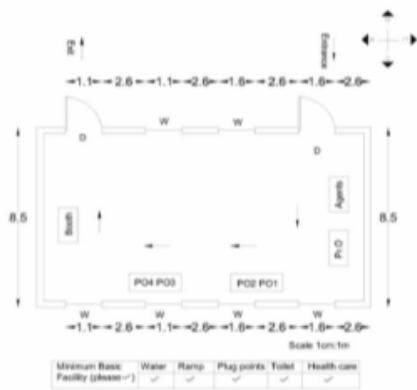

Google Map View

Polling Station Building Front View

Polling Station Front View

Cad View

Key MAP View

1	IVZ2301109	பெயர் : தீபக் ம தந்தை பெயர்: மருதாசலம் வீட்டு எண் : 1 வயது : 20 பாலினம் : ஆண்	Photo is available	2	IVZ0979294	பெயர் : பழனிச்சாமி தந்தை பெயர்: ராமசாமி வீட்டு எண் : 1E வயது : 58 பாலினம் : ஆண்	Photo is available	3	IVZ0979286	பெயர் : அங்காயாள் கணவர் பெயர்: பழனிச்சாமி வீட்டு எண் : 1E வயது : 54 பாலினம் : பெண்	Photo is available
4	IVZ0531962	பெயர் : சுப்பாத்தாள் கணவர் பெயர்: பழனிச்சாமி வீட்டு எண் : 1E வயது : 53 பாலினம் : பெண்	Photo is available	5	IVZ0532028	பெயர் : செல்வராஜ் தந்தை பெயர்: பழனிச்சாமி வீட்டு எண் : 1E வயது : 48 பாலினம் : ஆண்	Photo is available	6	IVZ0835108	பெயர் : கமலவேணி கணவர் பெயர்: பூரணசுந்தரம் வீட்டு எண் : 1E வயது : 46 பாலினம் : பெண்	Photo is available
7	IVZ1617315	பெயர் : ரங்கம்மாள் கணவர் பெயர்: பட்டான் வீட்டு எண் : 1E வயது : 46 பாலினம் : பெண்	Photo is available	8	IVZ0531772	பெயர் : கலாமணி கணவர் பெயர்: வெங்கடாசலமூர்த்தி வீட்டு எண் : 1E வயது : 45 பாலினம் : பெண்	Photo is available	9	KCF3764040	பெயர் : சுப்புலட்சுமி கணவர் பெயர்: மோகனசுந்தரம் வீட்டு எண் : 1E வயது : 43 பாலினம் : பெண்	Photo is available
S 10	KCF3736048	பெயர் : சாந்தாமணி கணவர் பெயர்: சுருப்புசாமி வீட்டு எண் : 1E வயது : 43 பாலினம் : பெண்	Photo is available	11	IVZ0532036	பெயர் : ஜோதி கணவர் பெயர்: செல்வராஜ் வீட்டு எண் : 1E வயது : 41 பாலினம் : பெண்	Photo is available	12	IVZ0916965	பெயர் : மாதேஸ்வரி தந்தை பெயர்: சென்னி வீட்டு எண் : 1E வயது : 37 பாலினம் : பெண்	Photo is available
13	IVZ0532077	பெயர் : ஜானகி கணவர் பெயர்: ஜெகதீஸ் வீட்டு எண் : 1E வயது : 36 பாலினம் : பெண்	Photo is available	14	IVZ0816868	பெயர் : ஆனந்தன் தந்தை பெயர்: மாரிமுத்து வீட்டு எண் : 1E வயது : 33 பாலினம் : ஆண்	Photo is available	15	IVZ0979278	பெயர் : ரம்யா தந்தை பெயர்: தனசேகர் வீட்டு எண் : 1E வயது : 32 பாலினம் : பெண்	Photo is available
16	IVZ0979260	பெயர் : கருப்புச்சாமி தந்தை பெயர்: பழனிச்சாமி வீட்டு எண் : 1E வயது : 29 பாலினம் : ஆண்	Photo is available	17	IVZ0816876	பெயர் : கோபாலகிருஷ்ணன் தந்தை பெயர்: அம்மாசை வீட்டு எண் : 1E வயது : 29 பாலினம் : ஆண்	Photo is available	18	IVZ0816843	பெயர் : கோவிந்தராஜ் தந்தை பெயர்: சின்னசாமி வீட்டு எண் : 1E வயது : 29 பாலினம் : ஆண்	Photo is available
19	IVZ0917047	பெயர் : சக்திவேல் தந்தை பெயர்: ஈஸ்வரன் வீட்டு எண் : 1E வயது : 28 பாலினம் : ஆண்	Photo is available	20	IVZ0979252	பெயர் : மோகன்தாஸ் தந்தை பெயர்: ரங்கசாமி வீட்டு எண் : 1E வயது : 28 பாலினம் : ஆண்	Photo is available	21	IVZ1617323	பெயர் : ரத்தினசாமி தந்தை பெயர்: பழனிசாமி கவுண்டர் வீட்டு எண் : 3 வயது : 57 பாலினம் : ஆண்	Photo is available
22	IVZ0637546	பெயர் : ஜெகதீஸ் தந்தை பெயர்: குப்புராஜ் வீட்டு எண் : 4 வயது : 36 பாலினம் : ஆண்	Photo is available	23	IVZ0768879	பெயர் : சண்முகம் தந்தை பெயர்: ராமசாமி வீட்டு எண் : 4-15 வயது : 32 பாலினம் : ஆண்	Photo is available	24	IVZ2350130	பெயர் : கற்பகம் தந்தை பெயர்: சுப்ரமணி வீட்டு எண் : 5/146 வயது : 25 பாலினம் : பெண்	Photo is available
25	IVZ1617331	பெயர் : கருப்புசாமி தந்தை பெயர்: நல்லா கவுண்டர் வீட்டு எண் : 6 வயது : 76 பாலினம் : ஆண்	Photo is available	26	IVZ1617349	பெயர் : தமிழ்செல்வி கணவர் பெயர்: கருப்புசாமி வீட்டு எண் : 6 வயது : 63 பாலினம் : பெண்	Photo is available	27	KCF3835444	பெயர் : மினியப்பன் தந்தை பெயர்: பெருமாள் நாடார் வீட்டு எண் : 6 வயது : 48 பாலினம் : ஆண்	Photo is available
28	IVZ0637462	பெயர் : நவமணி தந்தை பெயர்: மாகாளியப்பன் வீட்டு எண் : 6 வயது : 44 பாலினம் : பெண்	Photo is available	29	KCF2683258	பெயர் : சரவணகுமார் தந்தை பெயர்: கருப்பகவுண்டர் வீட்டு எண் : 6 வயது : 44 பாலினம் : ஆண்	Photo is available	30	IVZ0637553	பெயர் : சி எம் குருமூர்த்தி தந்தை பெயர்: மாகாளியப்பன் வீட்டு எண் : 6 வயது : 44 பாலினம் : ஆண்	Photo is available