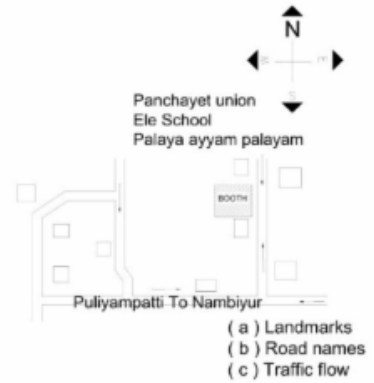

Key MAP View