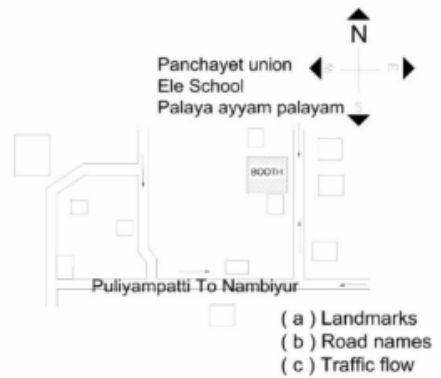

Key MAP View