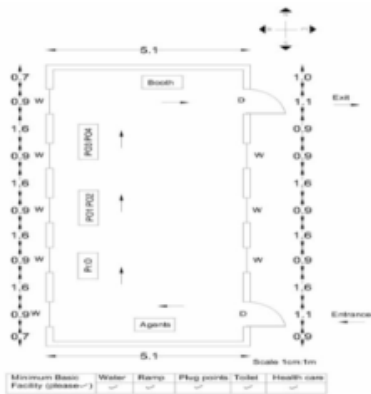

Google Map View

Polling Station Building Front View

Polling Station Front View

Cad View

Key MAP View

1 பெயர் : முருகேசன் தந்தை பெயர்: நஞ்சப்ப கவுண்டர் வீட்டு எண் : 1 வயது : 66 பாலினம் : ஆண் Photo is available	IVZ1632603	2 பெயர் : பத்மாவதி கணவர் பெயர்: முருகேசன் வீட்டு எண் : 1 வயது : 51 பாலினம் : பெண் Photo is available	KCF1230671	3 பெயர் : ரகு தந்தை பெயர்: சின்னையன் வீட்டு எண் : 1 வயது : 25 பாலினம் : ஆண் Photo is available	IVZ1103464
4 பெயர் : கவுண்டியப்பன் தந்தை பெயர்: கருப்ப கவுண்டர் வீட்டு எண் : 1E வயது : 85 பாலினம் : ஆண் Photo is available	IVZ0864140	5 பெயர் : சின்னம்மாள் கணவர் பெயர்: கவுண்டியப்பன் வீட்டு எண் : 1E வயது : 76 பாலினம் : பெண் Photo is available	IVZ0864157	6 பெயர் : கருப்பாள் கணவர் பெயர்: சின்னராமன் வீட்டு எண் : 1E வயது : 75 பாலினம் : பெண் Photo is available	IVZ0724112
7 பெயர் : முருகசாமி தந்தை பெயர்: வெங்கடாசலகவுண்டர் வீட்டு எண் : 1E வயது : 67 பாலினம் : ஆண் Photo is available	IVZ0637934	8 பெயர் : சின்னச்சாமி தந்தை பெயர்: மாரப்ப கவுண்டர் வீட்டு எண் : 1E வயது : 63 பாலினம் : ஆண் Photo is available	IVZ1632611	9 பெயர் : ஜோதிமணி கணவர் பெயர்: முருகசாமி வீட்டு எண் : 1E வயது : 55 பாலினம் : பெண் Photo is available	IVZ0637918
10 பெயர் : பழனியம்மாள் கணவர் பெயர்: சுப்பிரமணி வீட்டு எண் : 1E வயது : 52 பாலினம் : பெண் Photo is available	IVZ0637926	11 பெயர் : அருக்காணி கணவர் பெயர்: சின்னச்சாமி வீட்டு எண் : 1E வயது : 50 பாலினம் : பெண் Photo is available	KCF1230622	12 பெயர் : அம்சவேணி கணவர் பெயர்: நித்தியக்குமார் வீட்டு எண் : 1E வயது : 38 பாலினம் : பெண் Photo is available	IVZ0724237
13 பெயர் : ஜோதிமணி கணவர் பெயர்: நாகராஜன் வீட்டு எண் : 1E வயது : 34 பாலினம் : பெண் Photo is available	IVZ0817114	14 பெயர் : கீதா தந்தை பெயர்: சாமியப்பன் வீட்டு எண் : 1E வயது : 31 பாலினம் : பெண் Photo is available	IVZ0724443	15 பெயர் : ராஜேஸ்குமார் தந்தை பெயர்: முருகசாமி வீட்டு எண் : 1F வயது : 28 பாலினம் : ஆண் Photo is available	IVZ1065184
16 பெயர் : பந்தேவி கணவர் பெயர்: பிரதாப்குமார் வீட்டு எண் : 1G வயது : 23 பாலினம் : பெண் Photo is available	IVZ2100451	17 பெயர் : தினேஷ்குமார் தந்தை பெயர்: சின்னச்சாமி வீட்டு எண் : 2-24 வயது : 28 பாலினம் : ஆண் Photo is available	IVZ0957688	18 பெயர் : ராதா கணவர் பெயர்: ஜெயப்பிரகாஷ் வீட்டு எண் : 4A வயது : 37 பாலினம் : பெண் Photo is available	XSS2641280
19 பெயர் : ஜெயப்பிரகாஷ் தந்தை பெயர்: ராசப்பன் வீட்டு எண் : 4A/3-5 வயது : 42 பாலினம் : ஆண் Photo is available	IVZ0532432	20 பெயர் : ருக்குமணி கணவர் பெயர்: துரைசாமி வீட்டு எண் : 5 வயது : 66 பாலினம் : பெண் Photo is available	IVZ1632637	21 பெயர் : வள்ளியம்மாள் கணவர் பெயர்: சுப்பிரமணியம் வீட்டு எண் : 5-68C வயது : 70 பாலினம் : பெண் Photo is available	KCF3835634
# 22 பெயர் : ராமசாமி சுப்பிரமணியம் தந்தை பெயர்: சுப்பிரமணியம் வீட்டு எண் : 5-68C வயது : 43 பாலினம் : ஆண் Photo is available	KCF3835576	23 பெயர் : கொழந்தா கவுண்டர் தந்தை பெயர்: கருப்ப கவுண்டர் வீட்டு எண் : 6 வயது : 81 பாலினம் : ஆண் Photo is available	IVZ1632645	24 பெயர் : சாமியப்பன் தந்தை பெயர்: கொழந்தா கவுண்டர் வீட்டு எண் : 6 வயது : 53 பாலினம் : ஆண் Photo is available	IVZ1632652
25 பெயர் : ஜெயந்தி கணவர் பெயர்: சாமியப்பன் வீட்டு எண் : 6 வயது : 44 பாலினம் : பெண் Photo is available	KCF3285038	26 பெயர் : வெங்கடாச்சலம் தந்தை பெயர்: பெருமாள் வீட்டு எண் : 6-78 வயது : 47 பாலினம் : ஆண் Photo is available	KCF3835527	27 பெயர் : கற்பகம் கணவர் பெயர்: வெங்கடாச்சலம் வீட்டு எண் : 6-78 வயது : 45 பாலினம் : பெண் Photo is available	KCF3835469
28 பெயர் : பந்தர் தந்தை பெயர்: வெங்கடாச்சலம் வீட்டு எண் : 6/78 வயது : 26 பாலினம் : ஆண் Photo is available	IVZ1103563	29 பெயர் : நந்தினி தந்தை பெயர்: வெங்கடாச்சலம் வீட்டு எண் : 6/78 வயது : 25 பாலினம் : பெண் Photo is available	IVZ1103571	30 பெயர் : வெங்கடாச்சலம் தந்தை பெயர்: சுப்பிரமணியம் வீட்டு எண் : 6-85ஏ வயது : 26 பாலினம் : ஆண் Photo is available	IVZ1055060